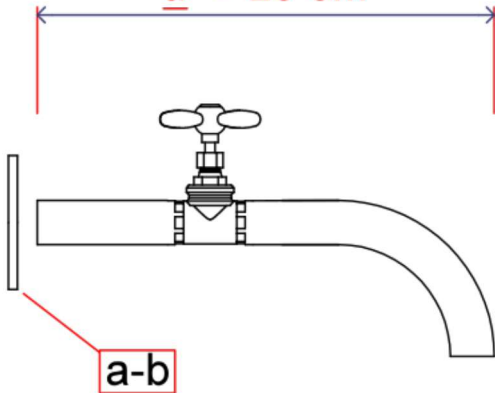

Stk:  
Pz:  
Pcs:

ART. 2028-B

WASSERHAHN - RUBINETTO - WATER TAP

Kunde-Cliente-Client

Datum-Data-Date

Wasserhahn mit Kreuzabsperrventil  
und Anschluss "Gardena"  
Rubinetto con valvola di chiusura a croce  
e attacco "Gardena"  
Water tap with cross plug valve  
and connector "Gardena"

**a** = \_\_\_\_\_ cm

**3050**

**a > 25 cm**

1/2" Innengewinde - Filetto interno - Inner Thread  
Ø 26 mm Rohr - Tubo - Tube

art.3050    **a = Ø60 mm**  
                 **b = Ø80 mm**