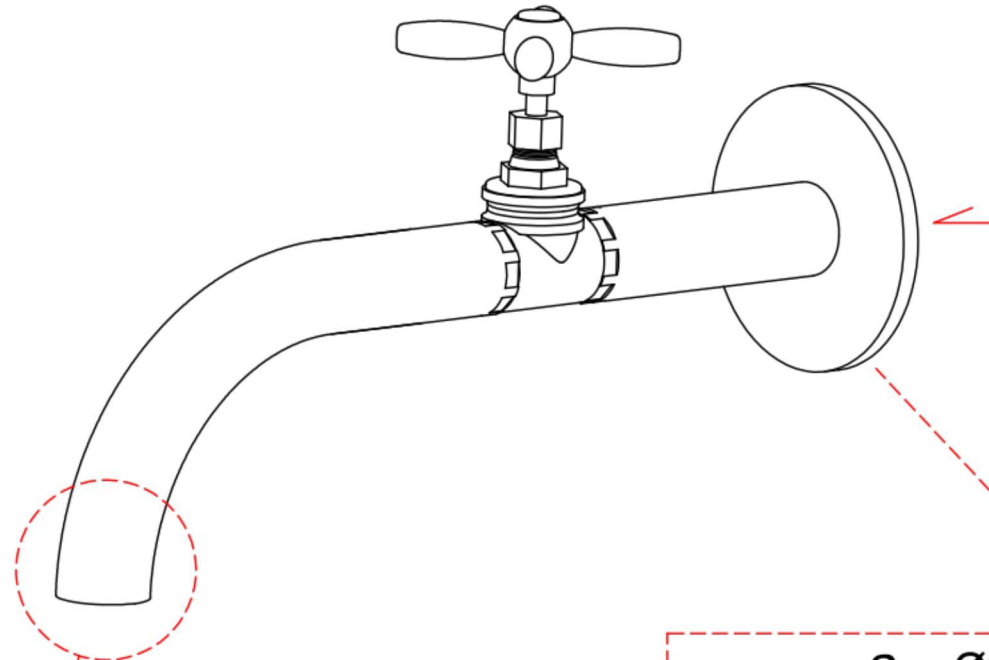

Stk:  
Pz:  
Pcs:

ART. 2028-B

WASSERHAHN - RUBINETTO - WATER TAP

Kunde-Cliente-Client

Datum-Data-Date

Wasserhahn mit Kreuzabsperrventil  
und Anschluss "Gardena"  
Rubinetto con valvola di chiusura a croce  
e attacco "Gardena"  
Water tap with cross plug valve  
and connector "Gardena"

**a** = \_\_\_\_\_ cm

**3050**

**a > 25 cm**

1/2" Innengewinde - Filetto interno - Inner Thread  
Ø 26 mm Rohr - Tubo - Tube

art.3050    **a = Ø60 mm**  
                 **b = Ø80 mm**