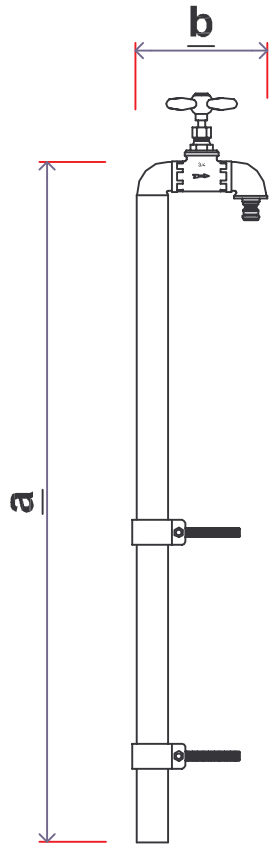

Stk:
Pz:
Pcs:

ART. 2028

WASSERHAHN - RUBINETTO - WATER TAP

Kunde-Cliente-Client

Datum-Data-Date

Wasserhahn mit Kreuzabsperrentil
Rubinetto con valvola di chiusura a croce
Water tap with cross plug valve

a = _____ cm

b = _____ cm

art.4010a Stk: - Pz: - Pcs:

3/4" Innengewinde - Filetto interno - Inner Thread