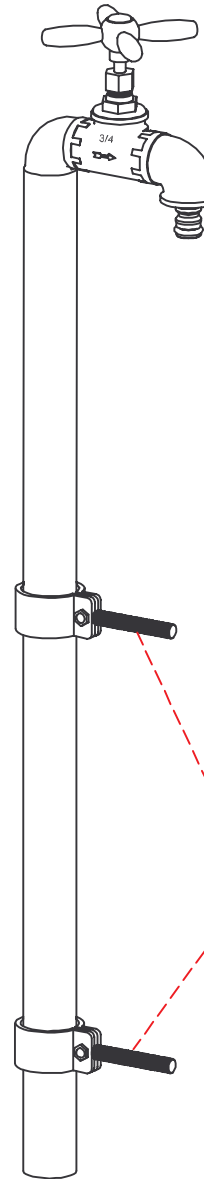

Stk:
Pz:
Pcs:

ART. 2028

WASSERHAHN - RUBINETTO - WATER TAP

Kunde-Cliente-Client

Datum-Data-Date

Wasserhahn mit Kreuzabsperrentil
Rubinetto con valvola di chiusura a croce
Water tap with cross plug valve

a = _____ cm

b = _____ cm

art.4010a Stk: - Pz: - Pcs:

3/4" Innengewinde - Filetto interno - Inner Thread