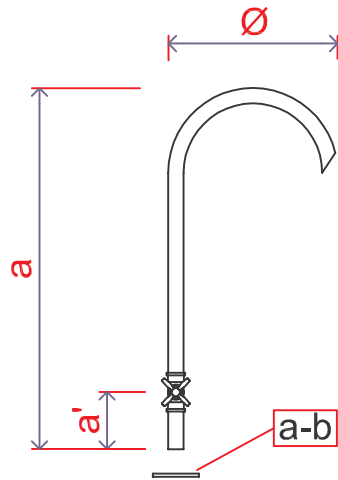

Stk:
Pz:
Pcs:

ART. 2050

WASSERHAHN - RUBINETTO - WATER TAP

Kunde-Cliente-Client

Datum-Data-Date

Wasserhahn mit Kreuzabsperrentil
Rubinetto con valvola di chiusura a croce
Water tap with cross plug valve

(ca.) \varnothing = _____ cm
a = _____ cm
a' = _____ cm

TYP
3050

Empfohlen - Consigliate - Recommended

\varnothing 41cm a64cm a'14cm
 \varnothing 46cm a68cm a'14cm
 \varnothing 51cm a75cm a'14cm

FÜR GROßE BRUNNEN
PER FONTANE GRANDI
FOR BIG FOUNTAINS

art.3050 a = \varnothing 60 mm
b = \varnothing 80 mm

1" Innengewinde - Filetto interno - Inner Thread

Position
Posizione
Position

0° 90° 180° 270°