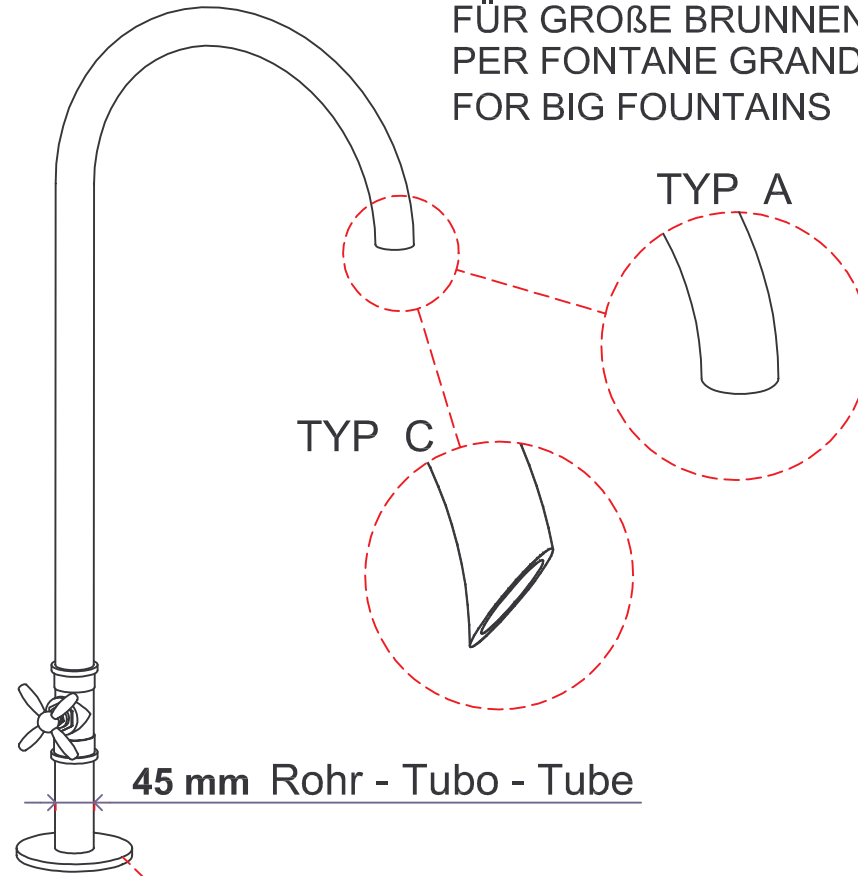

Stk:
Pz:
Pcs:

ART. 2050

WASSERHAHN - RUBINETTO - WATER TAP

Kunde-Cliente-Client

Datum-Data-Date

Wasserhahn mit Kreuzabsperrentil
Rubinetto con valvola di chiusura a croce
Water tap with cross plug valve

(ca.) \varnothing = _____ cm
a = _____ cm
a' = _____ cm

TYP
3050

Empfohlen - Consigliate - Recommended

\varnothing 41cm a64cm a'14cm
 \varnothing 46cm a68cm a'14cm
 \varnothing 51cm a75cm a'14cm

FÜR GROßE BRUNNEN
PER FONTANE GRANDI
FOR BIG FOUNTAINS

art.3050 a = \varnothing 60 mm
b = \varnothing 80 mm

1" Innengewinde - Filetto interno - Inner Thread

Position
Posizione
Position

0° 90° 180° 270°