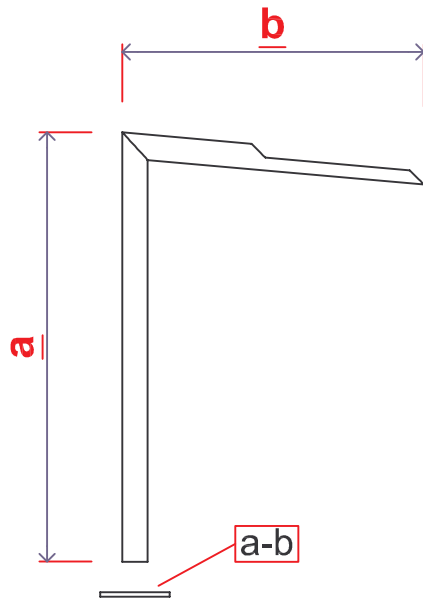

Stk:
Pz:
Pcs:

ART. 2062

WASSERHAHN - RUBINETTO - WATER TAP

Kunde-Cliente-Client

Datum-Data-Date

Wasserhahn mit sichtbarem Wasserlauf
Rubinetto con uscita acqua a vista
Water tap with visible watercourse

a = _____ cm

b = _____ cm

3050

1" Innengewinde - Filetto interno - Inner Thread
Ø 45 mm Rohr - Tubo - Tube