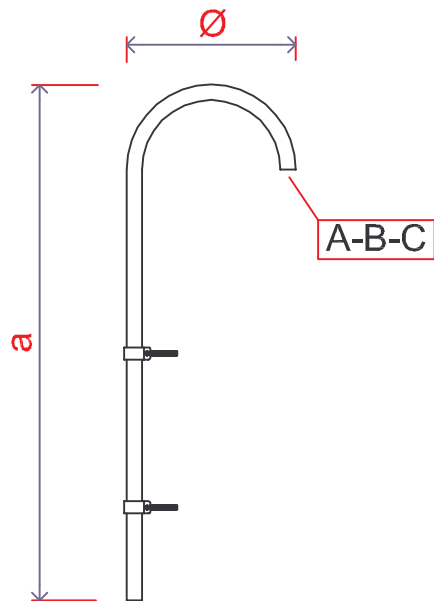

Stk:  
Pz:  
Pcs:

ART. 2110

WASSERHAHN - RUBINETTO - WATER TAP

Kunde-Cliente-Client

Datum-Data-Date

Wasserhahn ohne Absperrventil  
Rubinetto senza valvola di chiusura  
Water tap without plug valve

ART.2010 VERLÄNGERT - PROLUNGATO - EXTENDED

(ca.)  $\emptyset$  = \_\_\_\_\_ cm

a = \_\_\_\_\_ cm

TYP

Empfohlen - Consigliate - Recommended

- $\emptyset$ 24cm
- $\emptyset$ 30cm
- $\emptyset$ 36cm
- $\emptyset$ 42cm

TYP A

TYP B

TYP C

art.4010a  Stk: - Pz: - Pcs:

3/4" Innengewinde - Filetto interno - Inner Thread