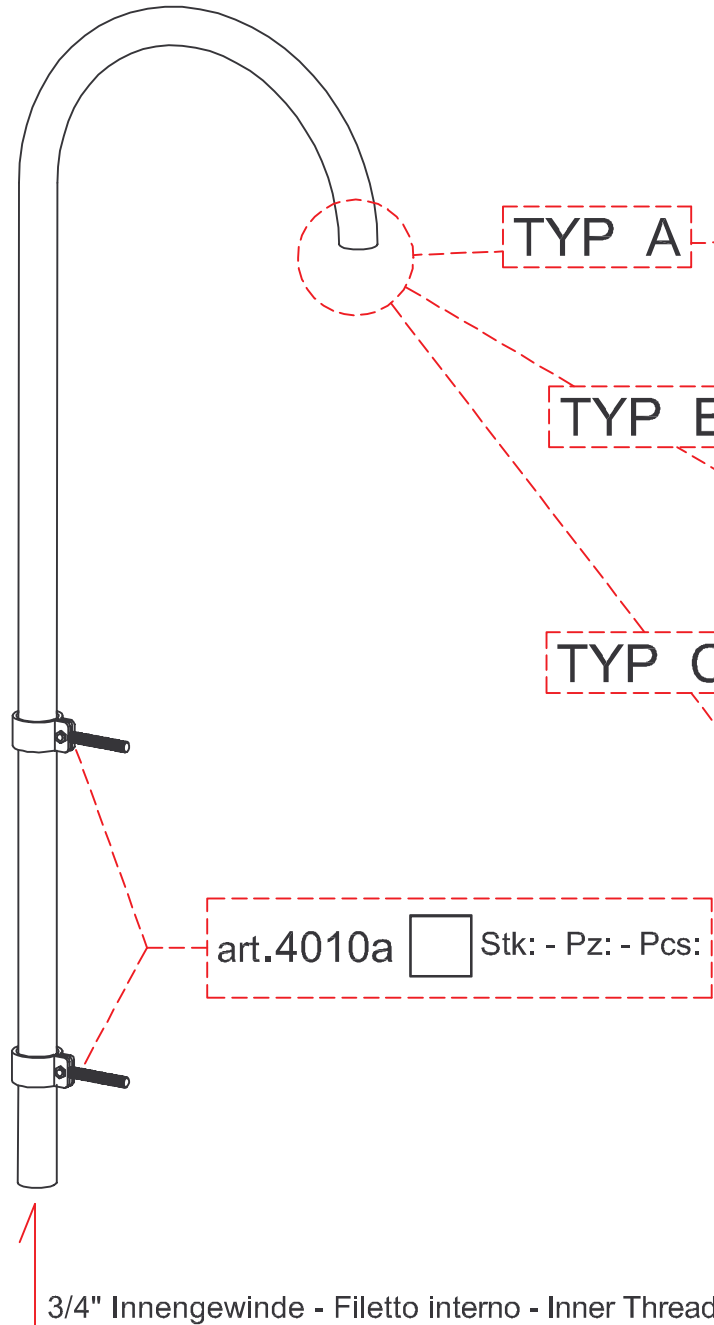

Stk:  
Pz:  
Pcs:

ART. 2110

WASSERHAHN - RUBINETTO - WATER TAP

Kunde-Cliente-Client

Datum-Data-Date

Wasserhahn ohne Absperrventil  
Rubinetto senza valvola di chiusura  
Water tap without plug valve

ART.2010 VERLÄNGERT - PROLUNGATO - EXTENDED

(ca.)  $\emptyset$  = \_\_\_\_\_ cm

a = \_\_\_\_\_ cm

TYP

Empfohlen - Consigliate - Recommended

- $\emptyset$ 24cm
- $\emptyset$ 30cm
- $\emptyset$ 36cm
- $\emptyset$ 42cm

TYP A

TYP B

TYP C

art.4010a  Stk: - Pz: - Pcs:

3/4" Innengewinde - Filetto interno - Inner Thread