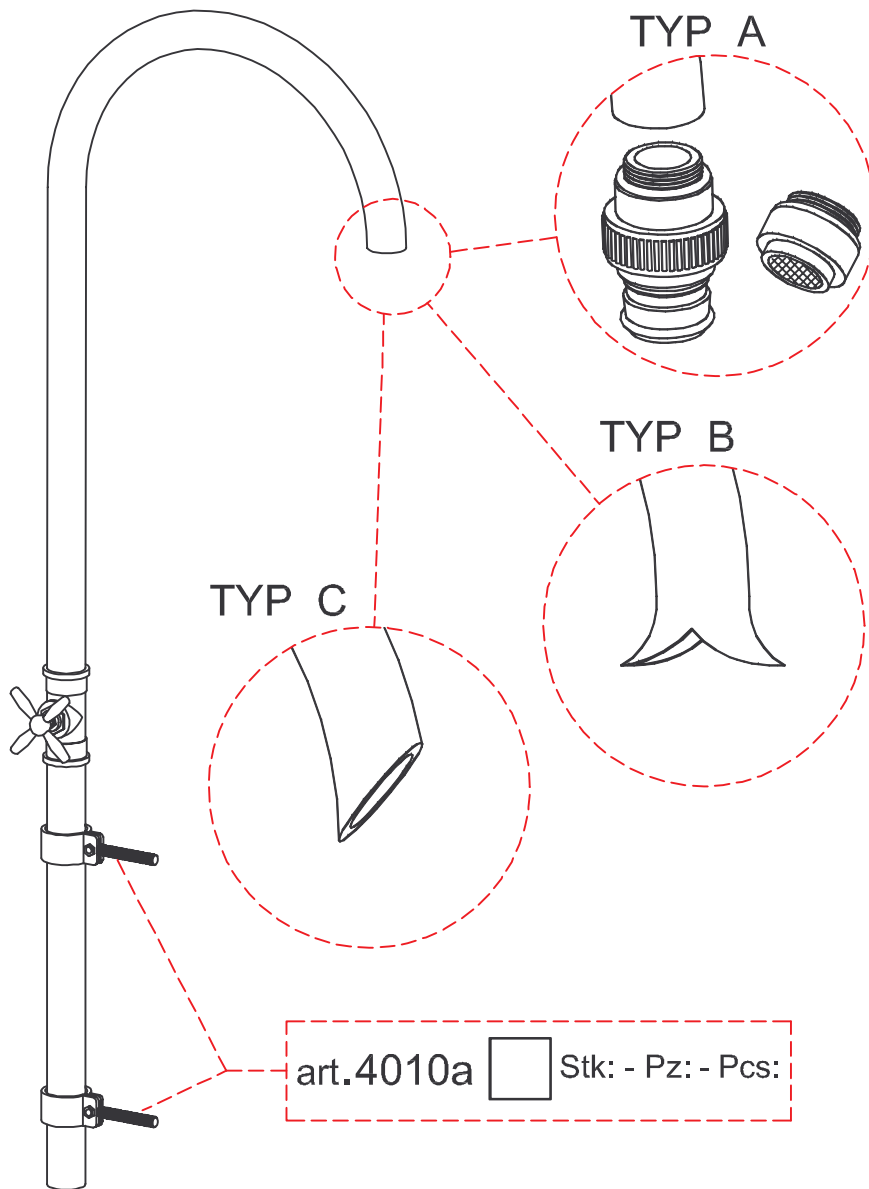

Stk:
Pz:
Pcs:

ART. 2120

WASSERHAHN - RUBINETTO - WATER TAP

Kunde-Cliente-Client

Datum-Data-Date

Wasserhahn mit Kreuzabsperrventil
Rubinetto con valvola di chiusura a croce
Water tap with cross plug valve

ART.2020 VERLÄNGERT - PROLUNGATO - EXTENDED

(ca.) \varnothing = _____ cm

a = _____ cm

b = _____ cm

TYP

Empfohlen - Consigliate - Recommended

- \varnothing 24cm b=42cm
- \varnothing 30cm b=42cm
- \varnothing 36cm b=46cm
- \varnothing 42cm b=50cm

3/4" Innengewinde - Filetto interno - Inner Thread

Position
Posizione
Position