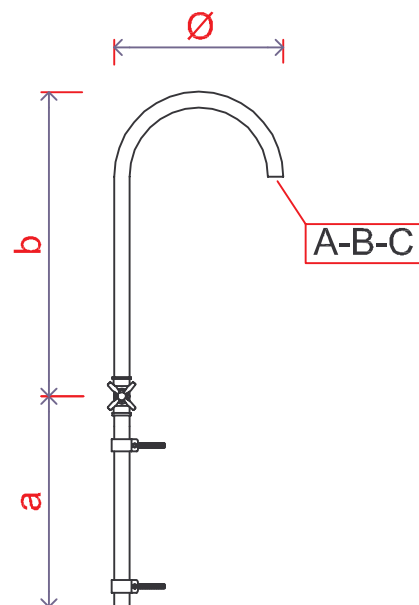

Stk:
Pz:
Pcs:

ART. 2120

WASSERHAHN - RUBINETTO - WATER TAP

Kunde-Cliente-Client

Datum-Data-Date

Wasserhahn mit Kreuzabsperrventil
Rubinetto con valvola di chiusura a croce
Water tap with cross plug valve

ART.2020 VERLÄNGERT - PROLUNGATO - EXTENDED

(ca.) \varnothing = _____ cm

a = _____ cm

b = _____ cm

TYP

Empfohlen - Consigliate - Recommended

- \varnothing 24cm b=42cm
- \varnothing 30cm b=42cm
- \varnothing 36cm b=46cm
- \varnothing 42cm b=50cm

3/4" Innengewinde - Filetto interno - Inner Thread