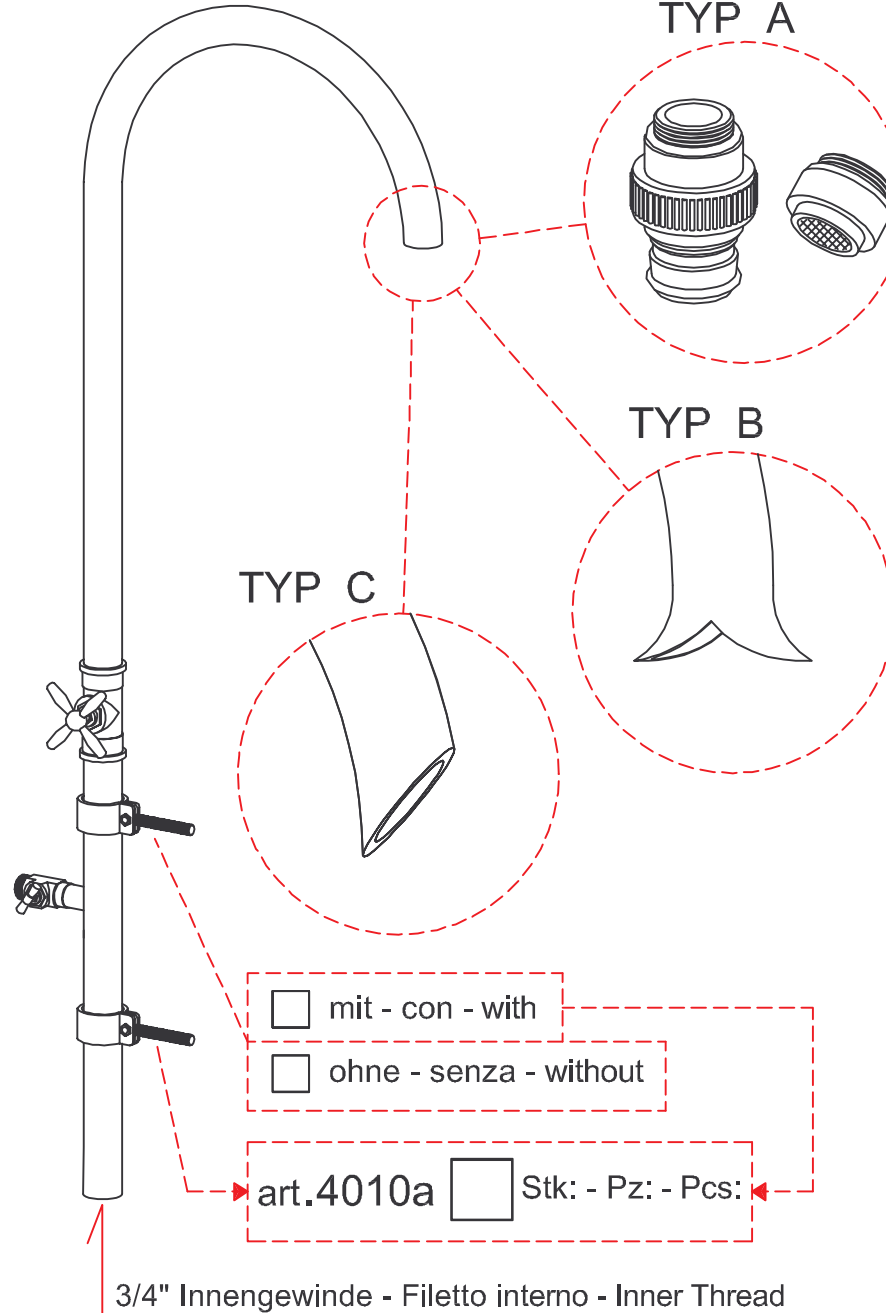

Stk:
Pz:
Pcs:

ART. 2125

WASSERHAHN - RUBINETTO - WATER TAP

Kunde-Cliente-Client

Datum-Data-Date

Wasserhahn mit Kreuzabsperrenteil
und Schlauchanschluss (Höhe auf Maß)
Rubinetto con valvola di chiusura a croce
e attacco gomma (Altezza su misura)
Water tap with cross plug valve
and hose connector (Height customized)

ART.2020 VERLÄNGERT - PROLUNGATO - EXTENDED

a = _____ cm b = _____ cm

a" = _____ cm Ø = _____ cm
(ca.)

TYP

3/4" Innengewinde - Filetto interno - Inner Thread

Kreuzabsperrenteil
Valvola di chiusura a croce
Cross plug valve

Position - Posizione - Position

*
Beispiel
Esempio
Example

Schlauchanschluss
Attacco gomma
Hose connector

Empfohlen - Consigliate - Recommended

- Ø24cm b=42cm Ø36cm b=46cm
- Ø30cm b=42cm Ø42cm b=50cm