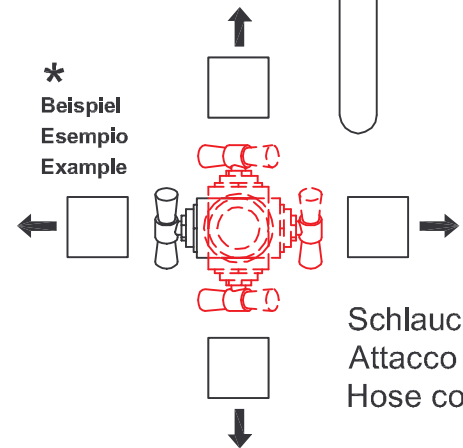

Stk:
Pz:
Pcs:

ART. 2125

WASSERHAHN - RUBINETTO - WATER TAP

Kunde-Cliente-Client

Datum-Data-Date

Wasserhahn mit Kreuzabsperrenteil
und Schlauchanschluss (Höhe auf Maß)
Rubinetto con valvola di chiusura a croce
e attacco gomma (Altezza su misura)
Water tap with cross plug valve
and hose connector (Height customized)

ART.2020 VERLÄNGERT - PROLUNGATO - EXTENDED

a = _____ cm b = _____ cm

a" = _____ cm Ø = _____ cm
(ca.)

TYP

3/4" Innengewinde - Filetto interno - Inner Thread

Kreuzabsperrenteil
Valvola di chiusura a croce
Cross plug valve

Position - Posizione - Position

*
Beispiel
Esempio
Example

Schlauchanschluss
Attacco gomma
Hose connector

Empfohlen - Consigliate - Recommended

- Ø24cm b=42cm Ø36cm b=46cm
- Ø30cm b=42cm Ø42cm b=50cm