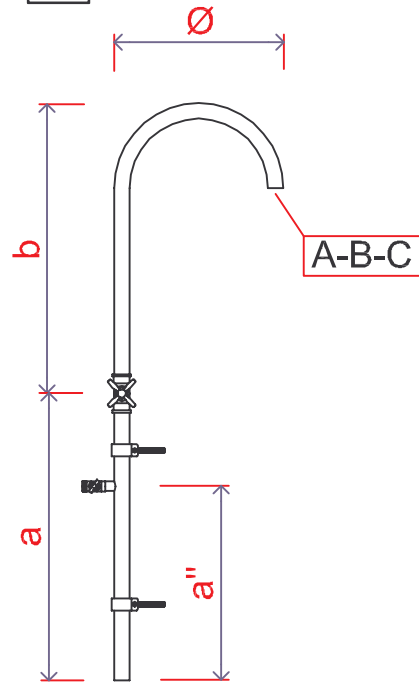

Stk:
Pz:
Pcs:

ART. 2125

WASSERHAHN - RUBINETTO - WATER TAP

Kunde-Cliente-Client

Datum-Data-Date

Wasserhahn mit Kreuzabsperrenteil
und Schlauchanschluss (Höhe auf Maß)
Rubinetto con valvola di chiusura a croce
e attacco gomma (Altezza su misura)
Water tap with cross plug valve
and hose connector (Height customized)

ART.2020 VERLÄNGERT - PROLUNGATO - EXTENDED

a = _____ cm b = _____ cm

a" = _____ cm Ø = _____ cm
(ca.)

TYP

3/4" Innengewinde - Filetto interno - Inner Thread

Kreuzabsperrenteil
Valvola di chiusura a croce
Cross plug valve

Position - Posizione - Position

*
Beispiel
Esempio
Example

Schlauchanschluss
Attacco gomma
Hose connector

Empfohlen - Consigliate - Recommended

- Ø24cm b=42cm Ø36cm b=46cm
- Ø30cm b=42cm Ø42cm b=50cm