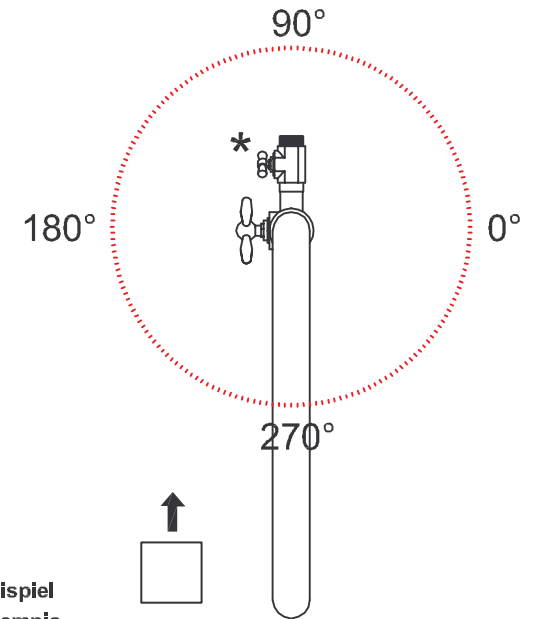

Stk:
Pz:
Pcs:

ART. 2125

WASSERHAHN - RUBINETTO - WATER TAP

Kunde-Cliente-Client

Datum-Data-Date

Wasserhahn mit Kreuzabsperrenteil
und Schlauchanschluss (Höhe auf Maß)
Rubinetto con valvola di chiusura a croce
e attacco gomma (Altezza su misura)
Water tap with cross plug valve
and hose connector (Height customized)

ART.2020 VERLÄNGERT - PROLUNGATO - EXTENDED

a = _____ cm b = _____ cm

a" = _____ cm Ø = _____ cm
(ca.)

TYP

3/4" Innengewinde - Filetto interno - Inner Thread

Kreuzabsperrenteil
Valvola di chiusura a croce
Cross plug valve

Position - Posizione - Position

*
Beispiel
Esempio
Example

Schlauchanschluss
Attacco gomma
Hose connector

Empfohlen - Consigliate - Recommended

- Ø24cm b=42cm Ø36cm b=46cm
- Ø30cm b=42cm Ø42cm b=50cm