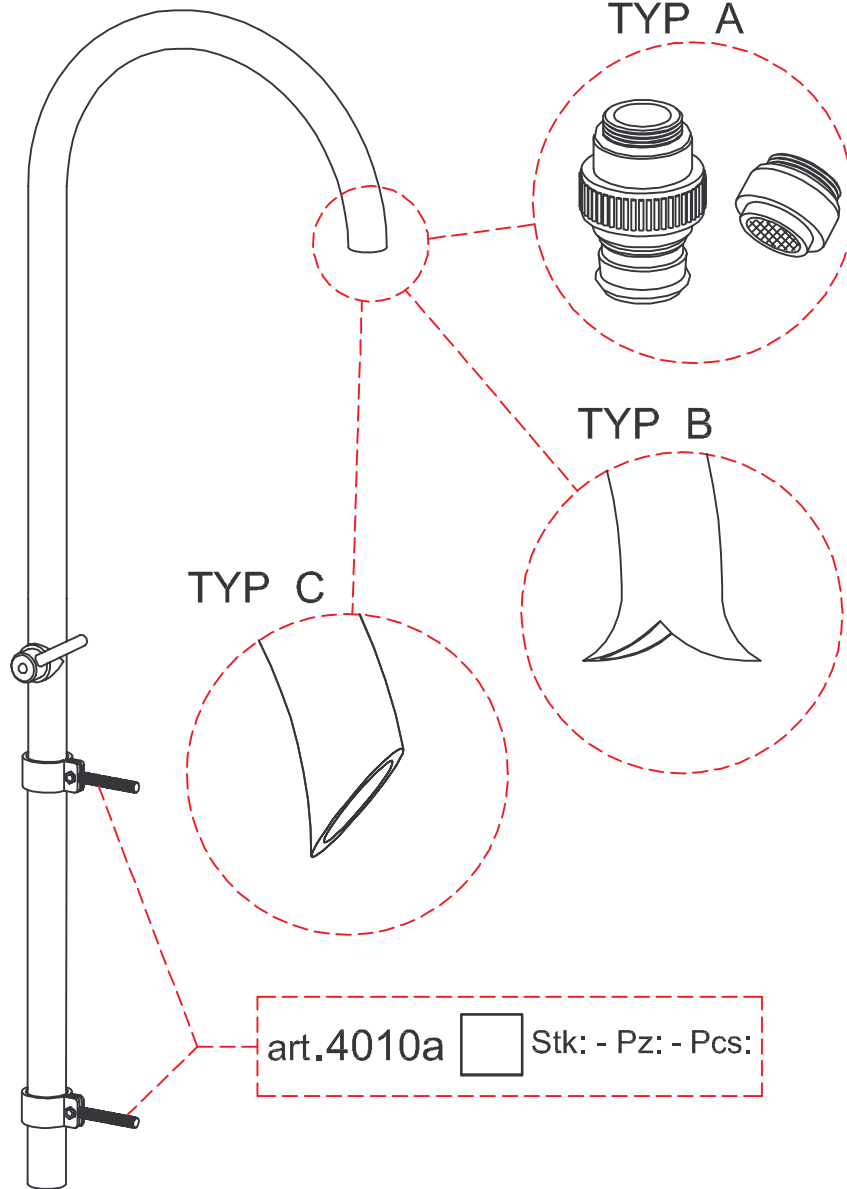

Stk:
Pz:
Pcs:

ART. 2130

WASSERHAHN - RUBINETTO - WATER TAP

Kunde-Cliente-Client

Datum-Data-Date

Wasserhahn mit Absperrventil
Rubinetto con valvola d'arresto
Water tap with plug valve

ART.2030 VERLÄNGERT - PROLUNGATO - EXTENDED

a = _____ cm b = _____ cm

TYP (ca.) Ø = _____ cm

Empfohlen - Consigliate - Recommended

- Ø24cm b=42cm
- Ø30cm b=42cm
- Ø36cm b=46cm
- Ø42cm b=50cm

3/4" Innengewinde - Filetto interno - Inner Thread

Position
Posizione
Position

0° 90° 180° 270°