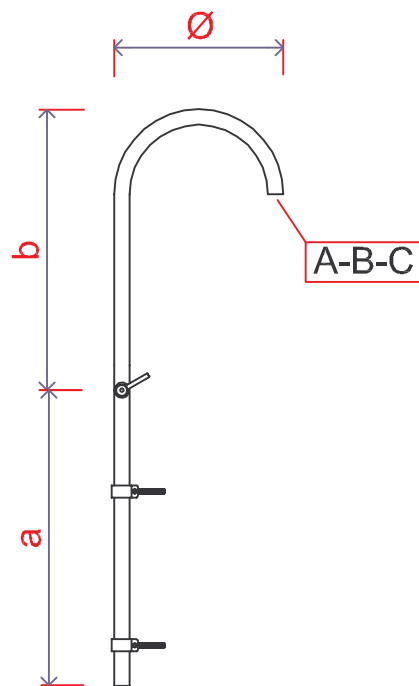

Stk:
Pz:
Pcs:

ART. 2130

WASSERHAHN - RUBINETTO - WATER TAP

Kunde-Cliente-Client

Datum-Data-Date

Wasserhahn mit Absperrventil
Rubinetto con valvola d'arresto
Water tap with plug valve

ART.2030 VERLÄNGERT - PROLUNGATO - EXTENDED

a = _____ cm b = _____ cm

TYP (ca.) Ø = _____ cm

Empfohlen - Consigliate - Recommended

- Ø24cm b=42cm
- Ø30cm b=42cm
- Ø36cm b=46cm
- Ø42cm b=50cm

3/4" Innengewinde - Filetto interno - Inner Thread

Position
Posizione
Position

0° 90° 180° 270°