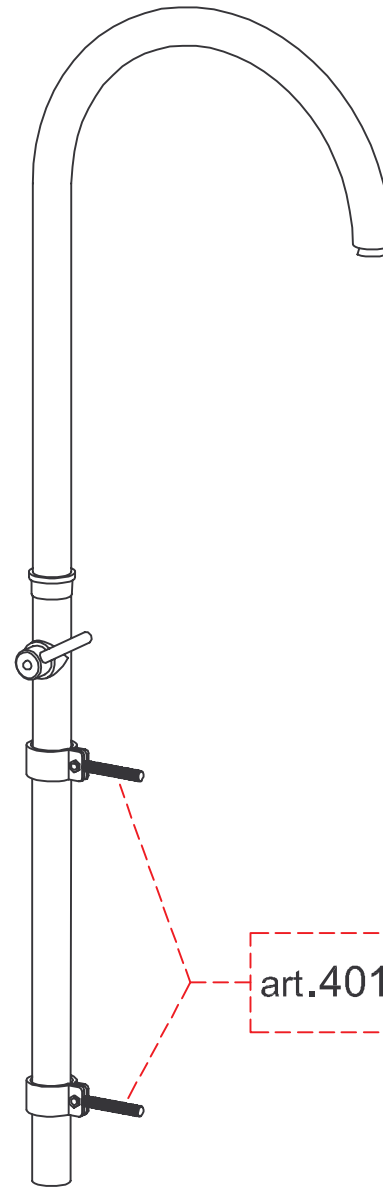

Stk:
Pz:
Pcs:

ART. 2140

WASSERHAHN - RUBINETTO - WATER TAP

Kunde-Cliente-Client

Datum-Data-Date

Wasserhahn mit Absperrventil
Rubinetto con valvola d'arresto
Water tap with plug valve

ART.2040 VERLÄNGERT - PROLUNGATO - EXTENDED

a = _____ cm

art.4010a Stk: - Pz: - Pcs:

3/4" Innengewinde - Filetto interno - Inner Thread