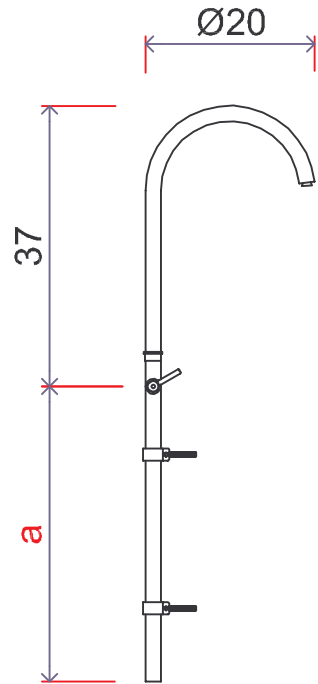

Stk:
Pz:
Pcs:

ART. 2140

WASSERHAHN - RUBINETTO - WATER TAP

Kunde-Cliente-Client

Datum-Data-Date

Wasserhahn mit Absperrventil
Rubinetto con valvola d'arresto
Water tap with plug valve

ART.2040 VERLÄNGERT - PROLUNGATO - EXTENDED

a = _____ cm

art.4010a Stk: - Pz: - Pcs:

3/4" Innengewinde - Filetto interno - Inner Thread