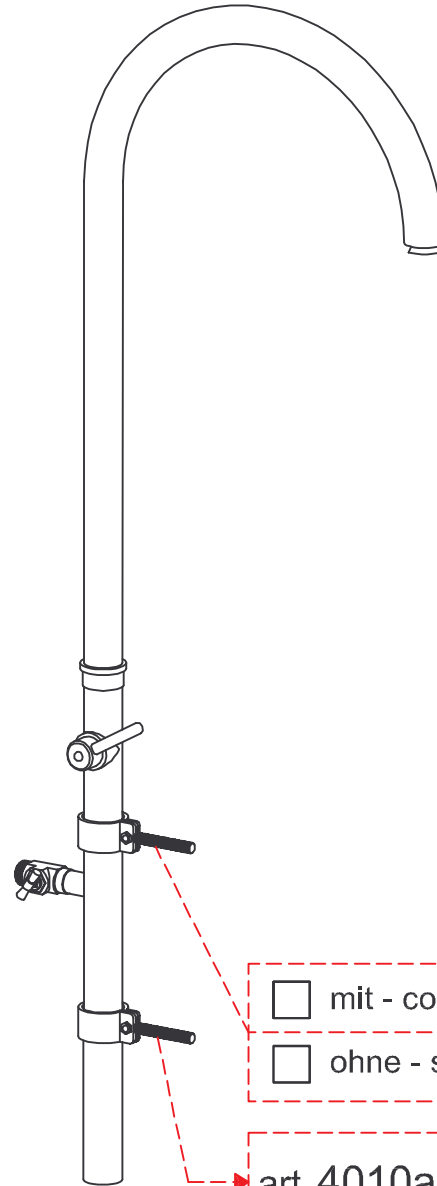

Stk:
Pz:
Pcs:

ART. 2145

WASSERHAHN - RUBINETTO - WATER TAP

Kunde-Cliente-Client

Datum-Data-Date

Wasserhahn mit Absperrventil
und Schlauchanschluss (Höhe auf Maß)
Rubinetto con valvola d'arresto
e attacco gomma (Altezza su misura)
Water tap with plug valve
and hose connector (Height customized)

ART.2040 VERLÄNGERT - PROLUNGATO - EXTENDED

Position Schlauchanschluss
Posizione attacco gomma
Position hose connector

a = _____ cm

a" = _____ cm

mit - con - with

ohne - senza - without

art.4010a Stk: - Pz: - Pcs:

3/4" Innengewinde - Filetto interno - Inner Thread