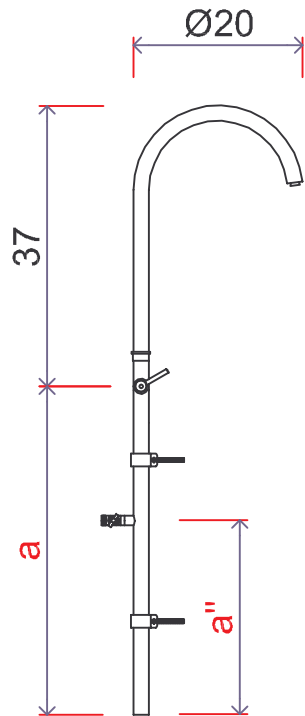

Stk:
Pz:
Pcs:

ART. 2145

WASSERHAHN - RUBINETTO - WATER TAP

Kunde-Cliente-Client

Datum-Data-Date

Wasserhahn mit Absperrventil
und Schlauchanschluss (Höhe auf Maß)
Rubinetto con valvola d'arresto
e attacco gomma (Altezza su misura)
Water tap with plug valve
and hose connector (Height customized)

ART.2040 VERLÄNGERT - PROLUNGATO - EXTENDED

Position Schlauchanschluss
Posizione attacco gomma
Position hose connector

a = _____ cm

a" = _____ cm

mit - con - with

ohne - senza - without

art.4010a Stk: - Pz: - Pcs:

3/4" Innengewinde - Filetto interno - Inner Thread