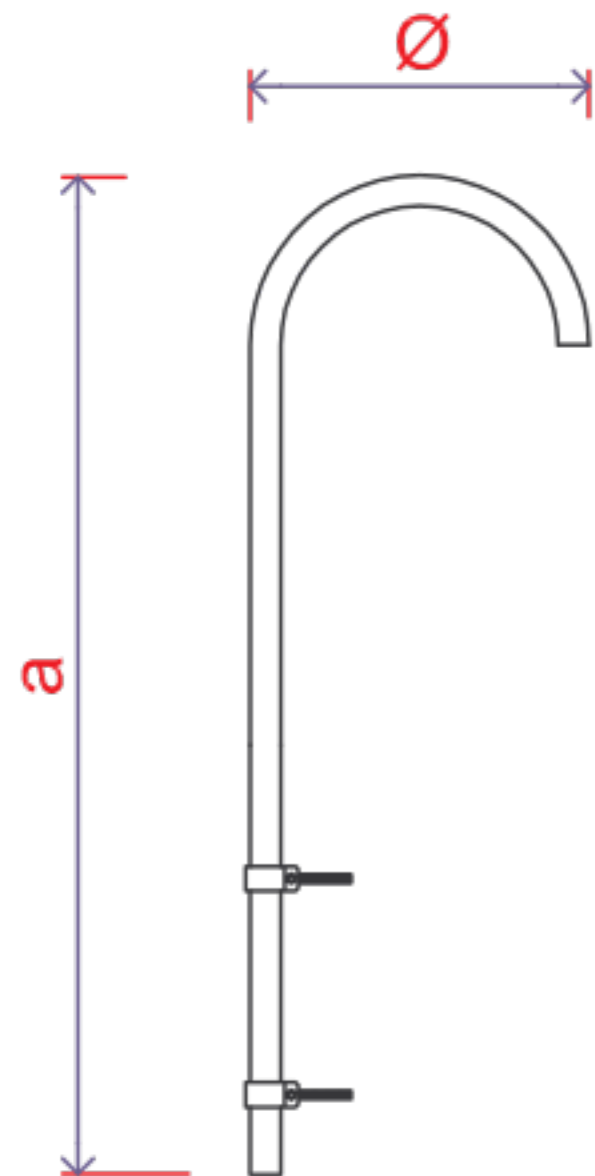

Stk:
Pz:
Pcs:

ART. 2146

WASSERHAHN - RUBINETTO - WATER TAP

Kunde-Cliente-Client

Datum-Data-Date

Wasserhahn ohne Absperrventil
Rubinetto senza valvola di chiusura
Water tap without plug valve

ART.2046 VERLÄNGERT - PROLUNGATO - EXTENDED

(ca.) \varnothing = _____ cm

a = _____ cm

TYP

Empfohlen - Consigliate - Recommended

\varnothing 41cm

\varnothing 46cm

\varnothing 51cm

art.4012a Stk: - Pz: - Pcs:

1" Innengewinde - Filetto interno - Inner Thread

Ø 45 mm Rohr - Tubo - Tube