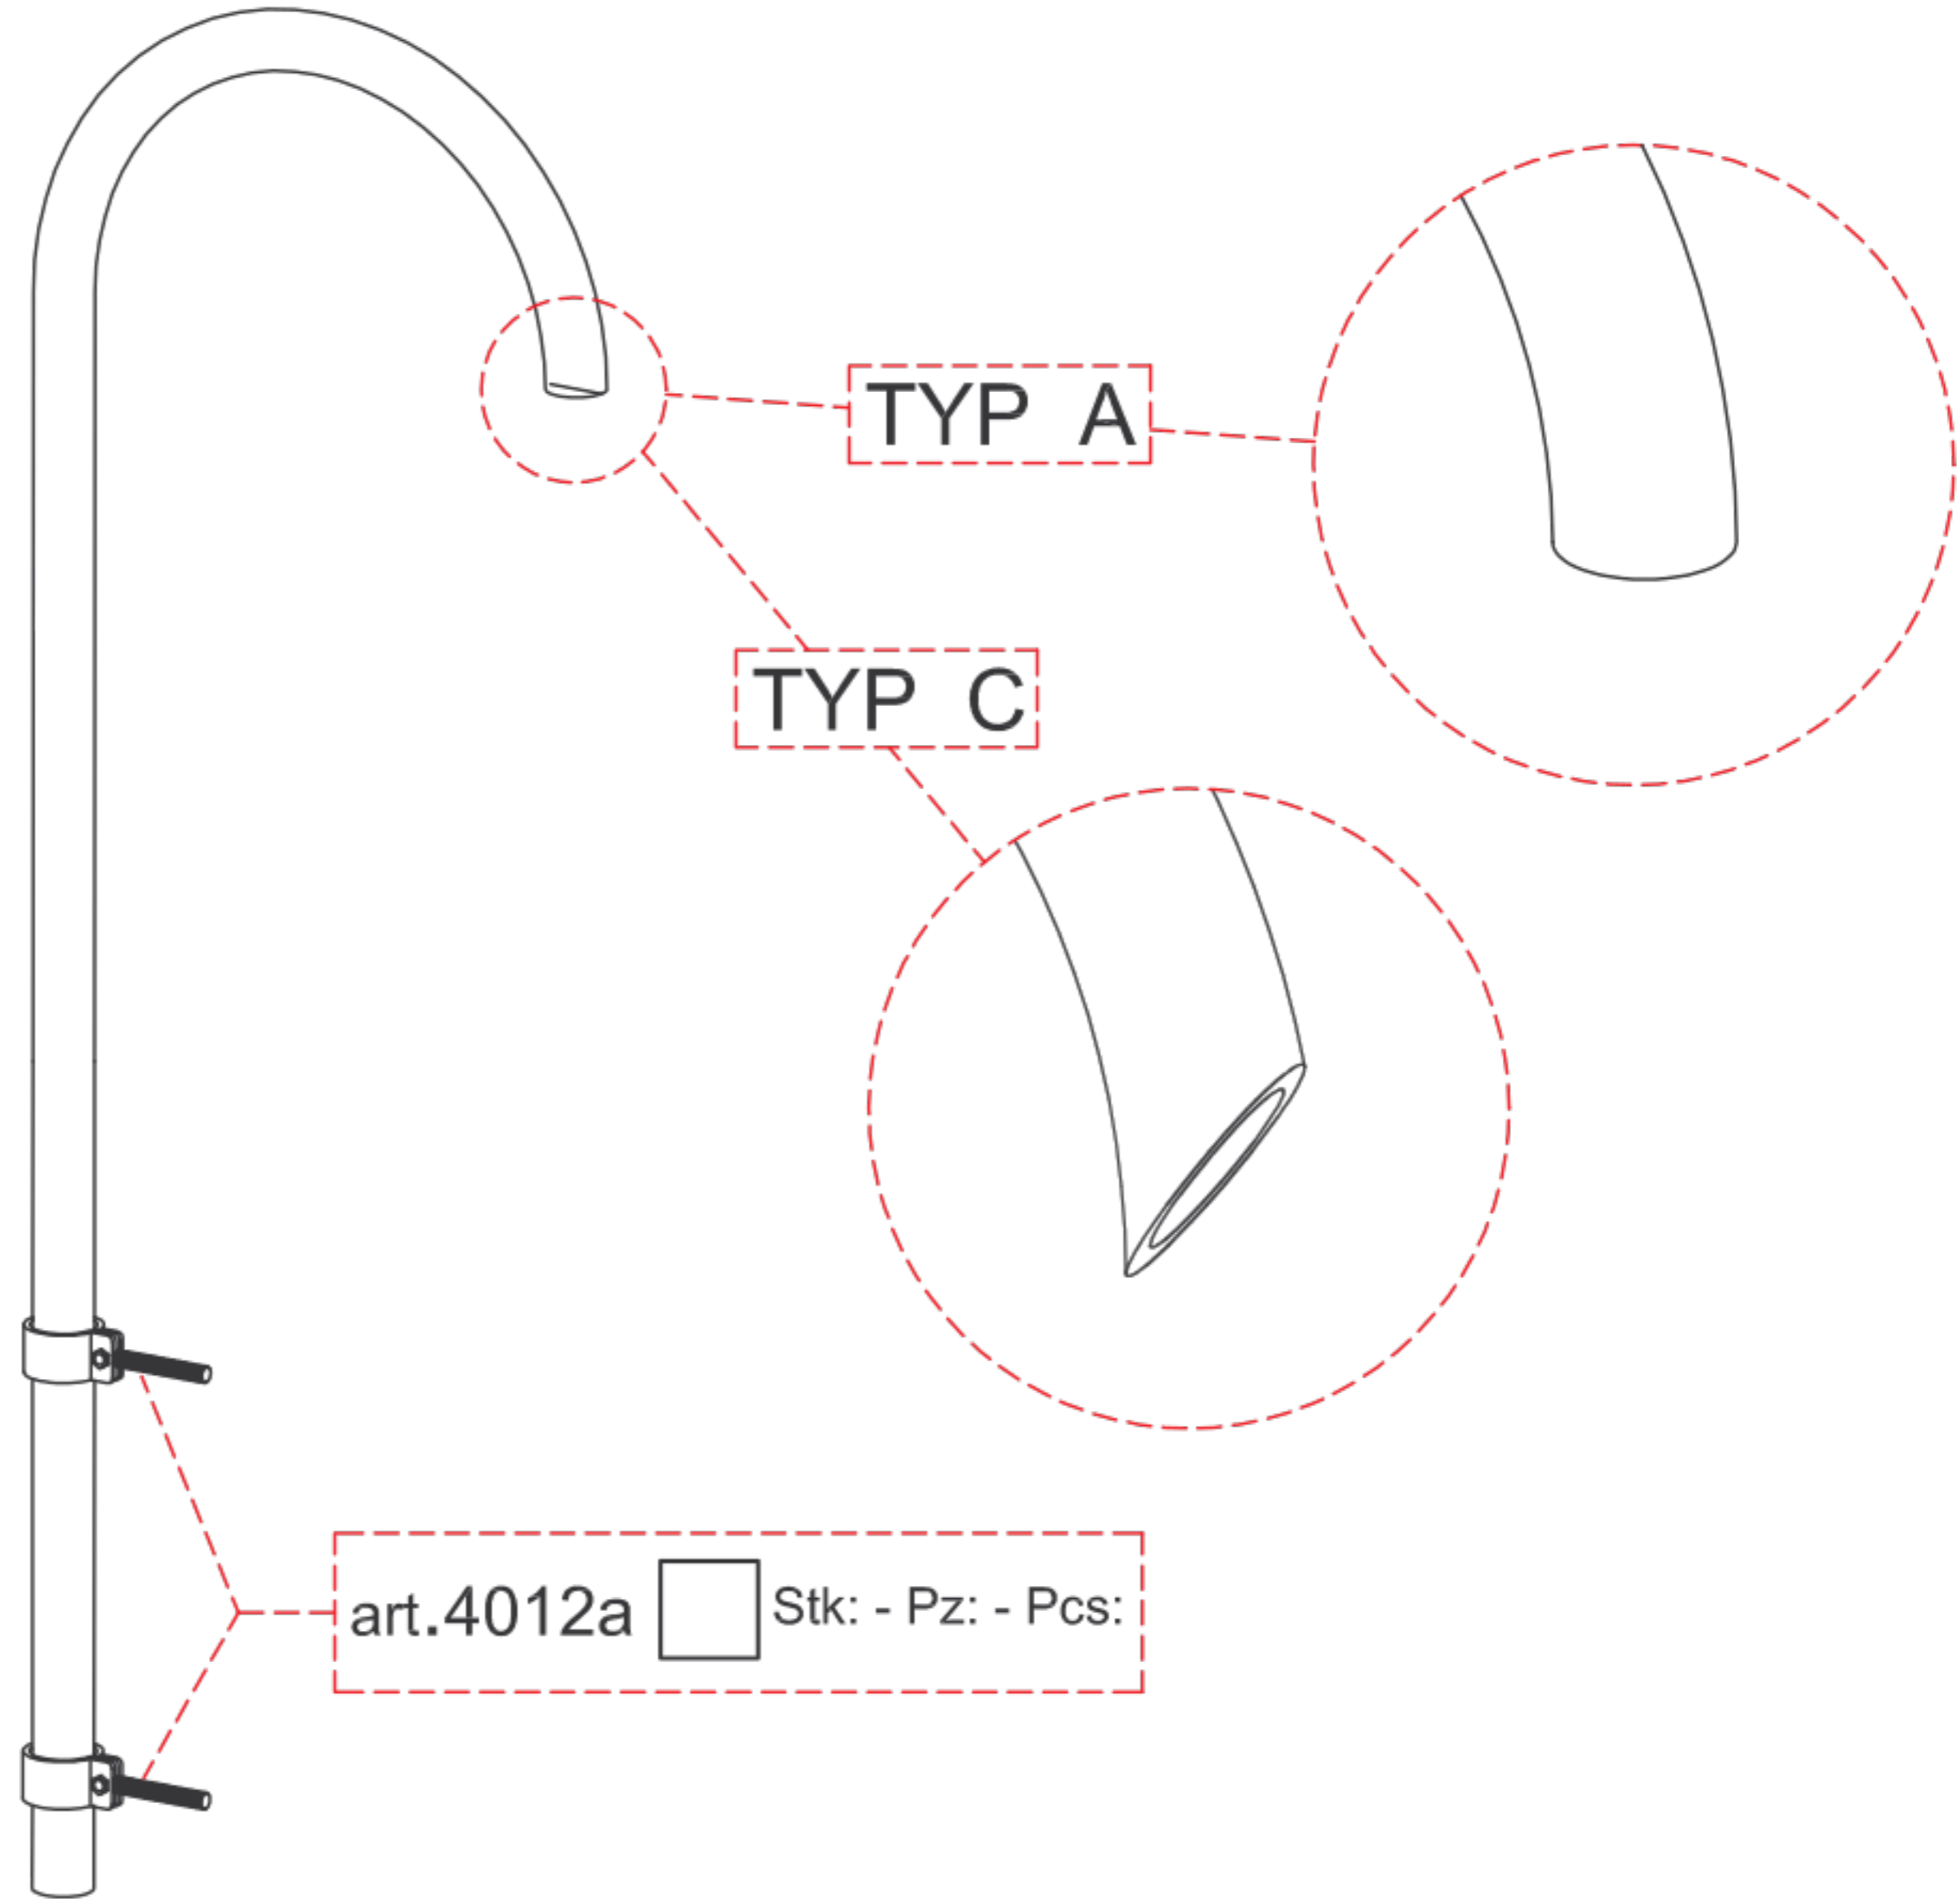

Stk:
Pz:
Pcs:

ART. 2146

WASSERHAHN - RUBINETTO - WATER TAP

Kunde-Cliente-Client

Datum-Data-Date

Wasserhahn ohne Absperrventil
Rubinetto senza valvola di chiusura
Water tap without plug valve

ART.2046 VERLÄNGERT - PROLUNGATO - EXTENDED

(ca.) \varnothing = _____ cm

a = _____ cm

TYP

Empfohlen - Consigliate - Recommended

\varnothing 41cm

\varnothing 46cm

\varnothing 51cm

art.4012a Stk: - Pz: - Pcs:

1" Innengewinde - Filetto interno - Inner Thread

Ø 45 mm Rohr - Tubo - Tube