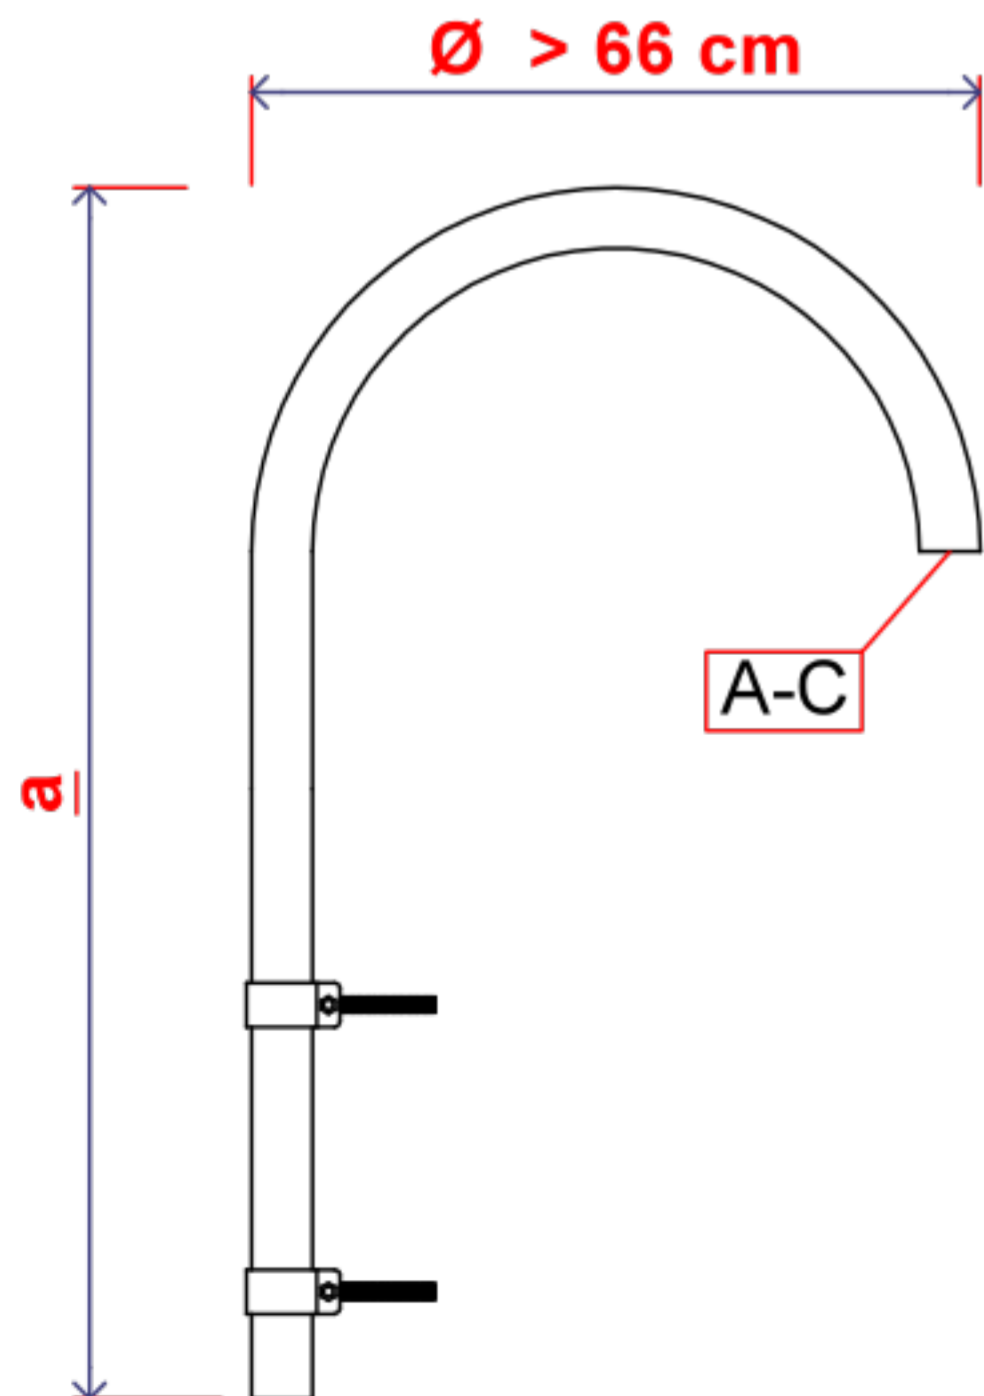

Stk:
Pz:
Pcs:

ART. 2154

WASSERHAHN - RUBINETTO - WATER TAP

Kunde-Cliente-Client

Datum-Data-Date

Wasserhahn ohne Absperrventil
für große Brunnen
Rubinetto senza valvola di chiusura
per fontana grande
Water tap without plug valve
for big fountain

ART.2054 VERLÄNGERT - PROLUNGATO - EXTENDED

(ca.) \varnothing = _____ cm

a = _____ cm

TYP

1 1/4" Innengewinde - Filetto interno - Inner Thread
Ø 60 mm Rohr - Tubo - Tube