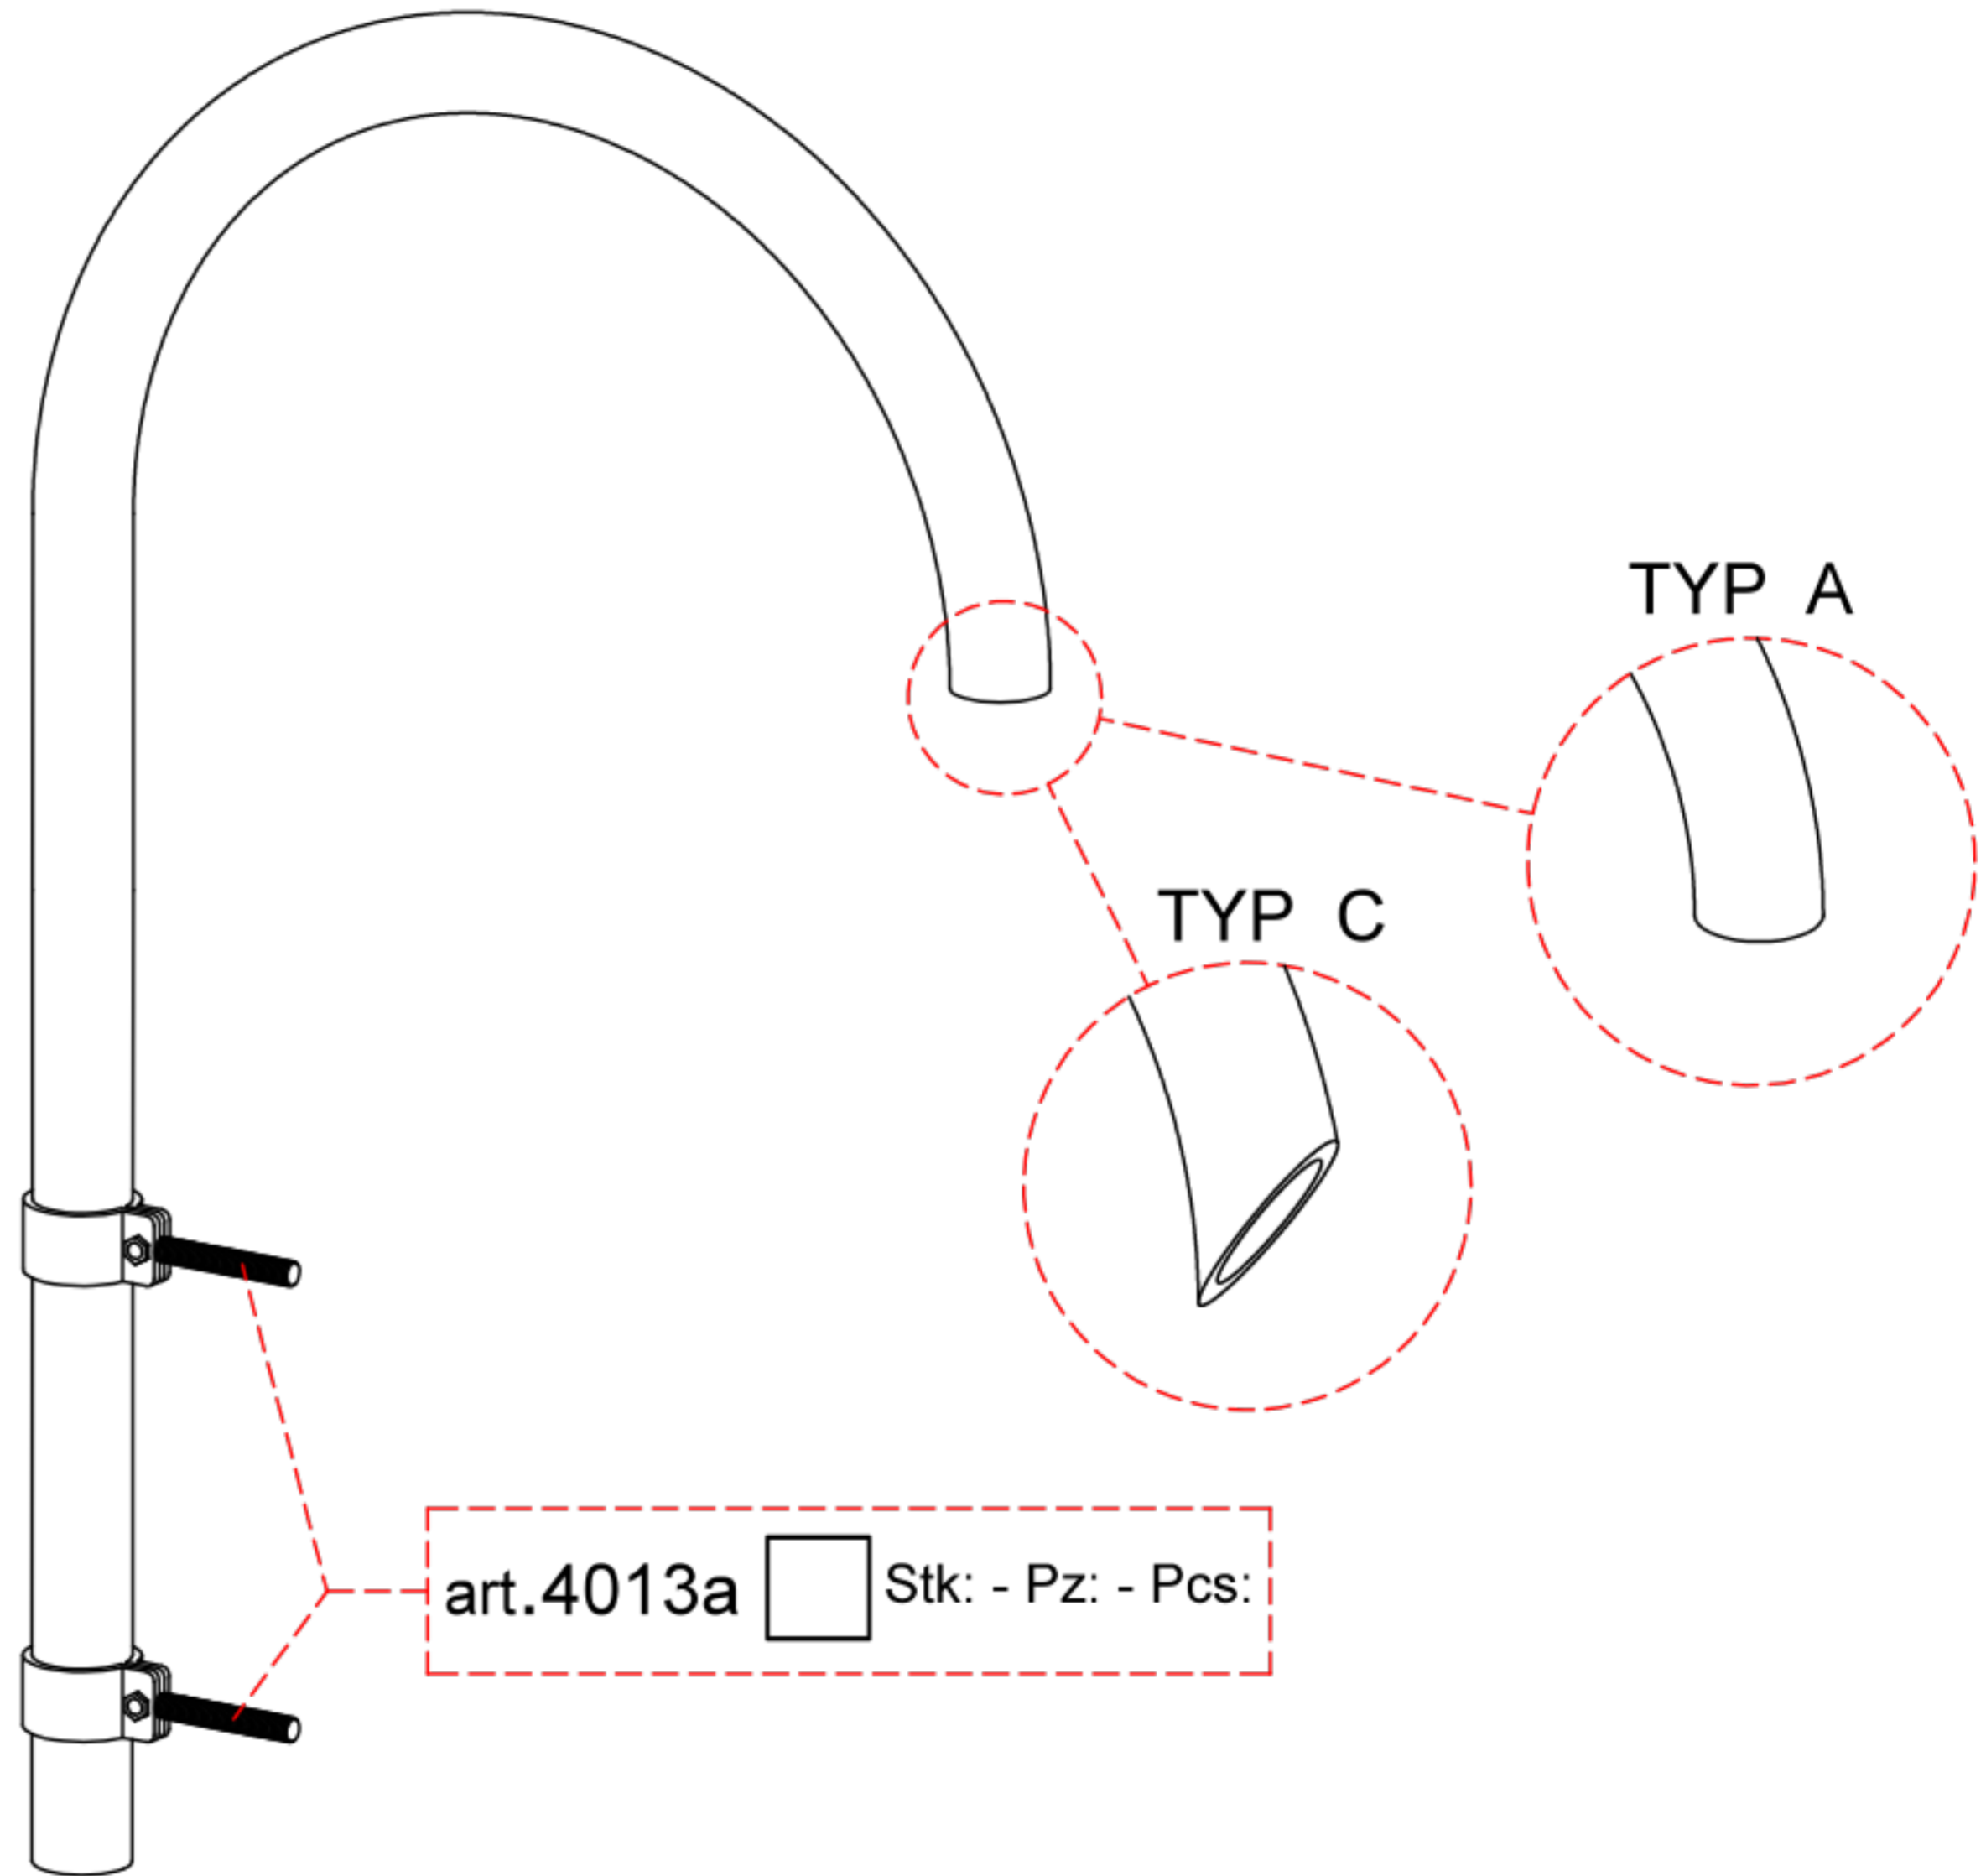

Stk:
Pz:
Pcs:

ART. 2154

WASSERHAHN - RUBINETTO - WATER TAP

Kunde-Cliente-Client

Datum-Data-Date

Wasserhahn ohne Absperrventil
für große Brunnen
Rubinetto senza valvola di chiusura
per fontana grande
Water tap without plug valve
for big fountain

ART.2054 VERLÄNGERT - PROLUNGATO - EXTENDED

(ca.) \varnothing = _____ cm

a = _____ cm

TYP

1 1/4" Innengewinde - Filetto interno - Inner Thread
Ø 60 mm Rohr - Tubo - Tube