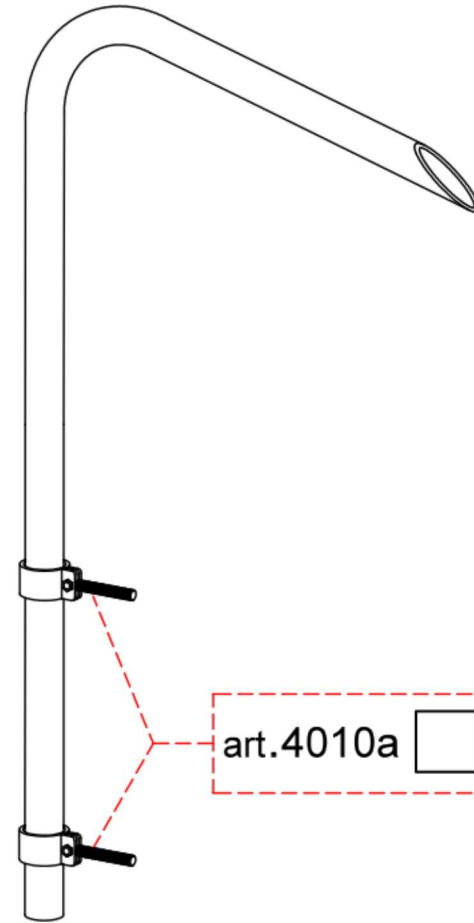

Stk:  
Pz:  
Pcs:

ART. 2164-33

WASSERHAHN - RUBINETTO - WATER TAP

Kunde-Cliente-Client

Datum-Data-Date

Wasserhahn mit verlängertem Auslauf  
Rubinetto con bocca prolungata  
Water tap with extended spout

ART.2064-33 VERLÄNGERT - PROLUNGATO - EXTENDED

a = \_\_\_\_\_ cm

b = \_\_\_\_\_ cm

art.4010a  Stk: - Pz: - Pcs:

3/4" Innengewinde - Filetto interno - Inner Thread  
Ø 33 mm Rohr - Tubo - Tube