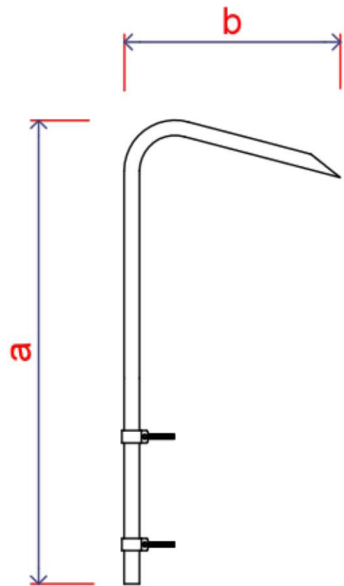

Stk:  
Pz:  
Pcs:

ART. 2164-33

WASSERHAHN - RUBINETTO - WATER TAP

Kunde-Cliente-Client

Datum-Data-Date

Wasserhahn mit verlängertem Auslauf  
Rubinetto con bocca prolungata  
Water tap with extended spout

ART.2064-33 VERLÄNGERT - PROLUNGATO - EXTENDED

a = \_\_\_\_\_ cm

b = \_\_\_\_\_ cm

art.4010a  Stk: - Pz: - Pcs:

3/4" Innengewinde - Filetto interno - Inner Thread  
Ø 33 mm Rohr - Tubo - Tube