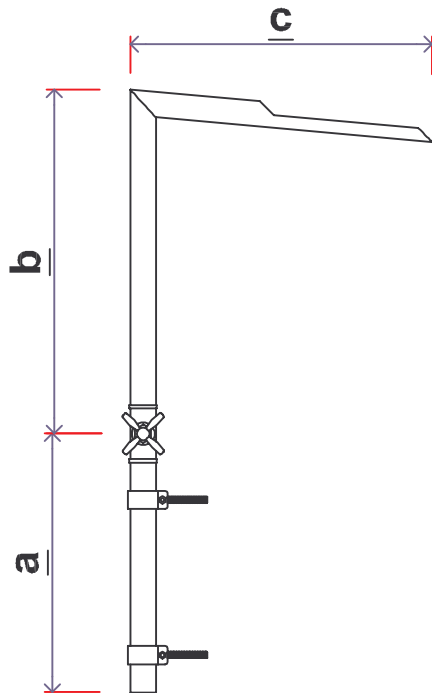

Stk:
Pz:
Pcs:

ART. 2170

WASSERHAHN - RUBINETTO - WATER TAP

Kunde-Cliente-Client

Datum-Data-Date

Wasserhahn mit sichtbarem Wasserlauf
und Kreuzabsperrenteil
Rubinetto con scorrimento d'acqua a vista
e valvola di chiusura a croce
Water tap with running water in sight
and cross plug valve

a = _____ cm

b = _____ cm

c = _____ cm

art.4010a Stk: - Pz: - Pcs:

3/4" Innengewinde - Filetto interno - Inner Thread

Position
Posizione
Position