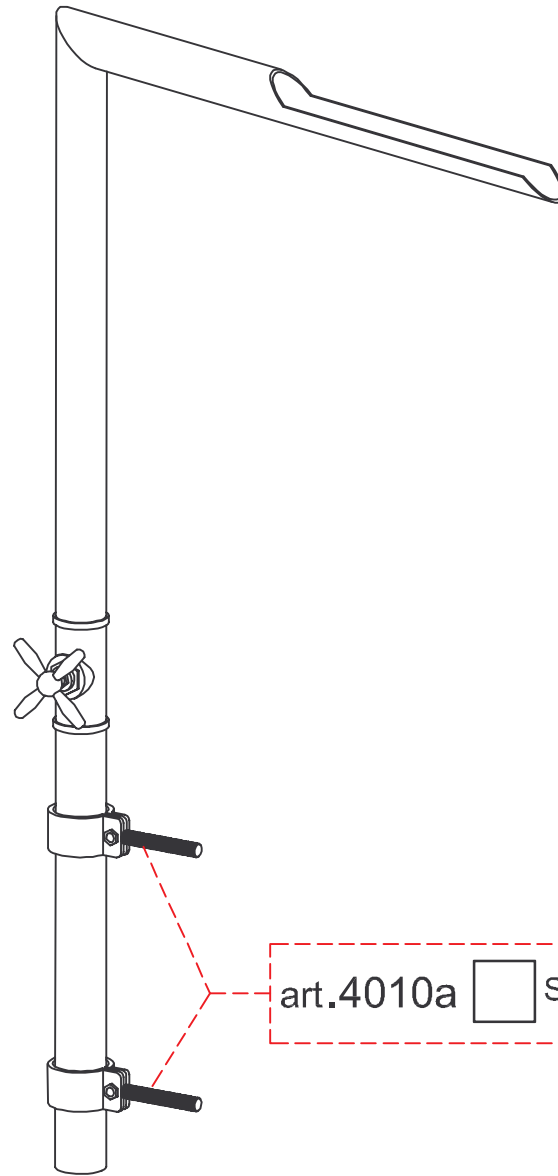

Stk:
Pz:
Pcs:

ART. 2170

WASSERHAHN - RUBINETTO - WATER TAP

Kunde-Cliente-Client

Datum-Data-Date

Wasserhahn mit sichtbarem Wasserlauf
und Kreuzabsperrenteil
Rubinetto con scorrimento d'acqua a vista
e valvola di chiusura a croce
Water tap with running water in sight
and cross plug valve

a = _____ cm

b = _____ cm

c = _____ cm

art.4010a Stk: - Pz: - Pcs:

3/4" Innengewinde - Filetto interno - Inner Thread

Position
Posizione
Position