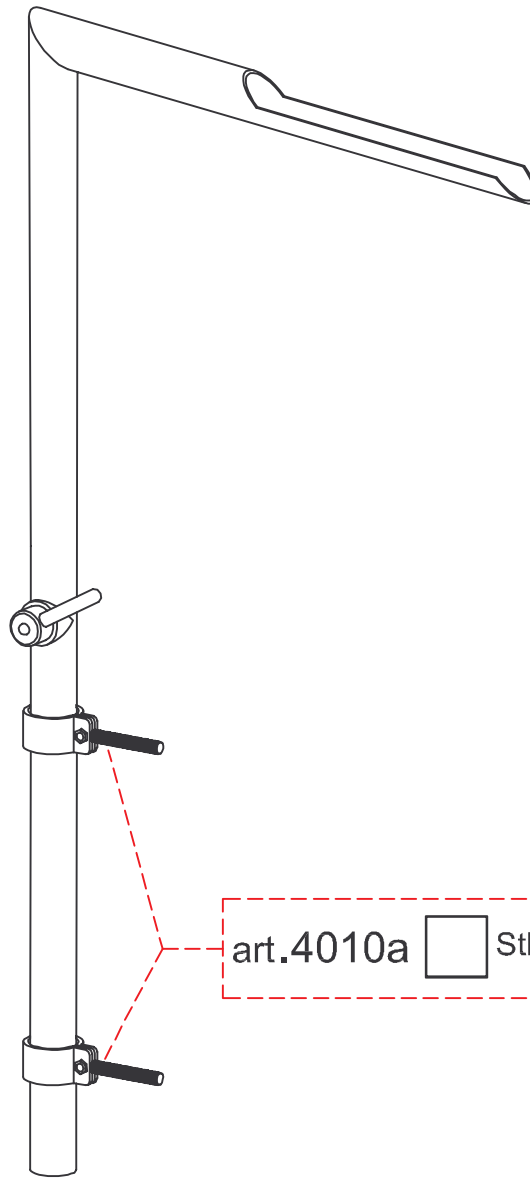

Stk:
Pz:
Pcs:

ART. 2180

WASSERHAHN - RUBINETTO - WATER TAP

Kunde-Cliente-Client

Datum-Data-Date

Wasserhahn mit sichtbarem Wasserlauf
und Absperrventil
Rubinetto con scorrimento d'acqua a vista
e valvola d'arresto
Water tap with running water in sight
and plug valve

a = _____ cm

b = _____ cm

c = _____ cm

3/4" Innengewinde - Filetto interno - Inner Thread

Position
Posizione
Position

0° 90° 180° 270°