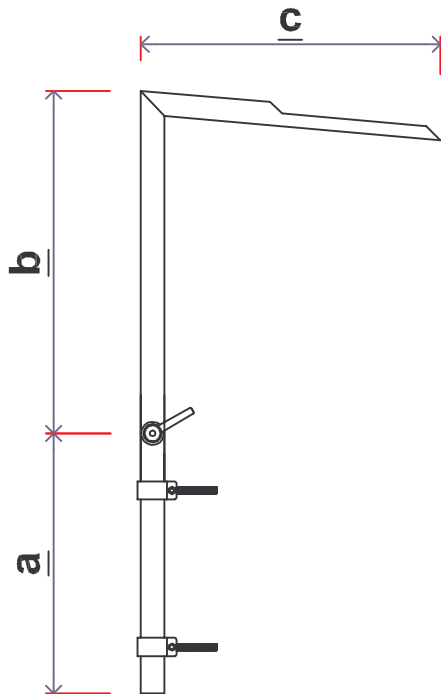

Stk:
Pz:
Pcs:

ART. 2180

WASSERHAHN - RUBINETTO - WATER TAP

Kunde-Cliente-Client

Datum-Data-Date

Wasserhahn mit sichtbarem Wasserlauf
und Absperrventil
Rubinetto con scorrimento d'acqua a vista
e valvola d'arresto
Water tap with running water in sight
and plug valve

a = _____ cm

b = _____ cm

c = _____ cm

3/4" Innengewinde - Filetto interno - Inner Thread

Position
Posizione
Position

0° 90° 180° 270°