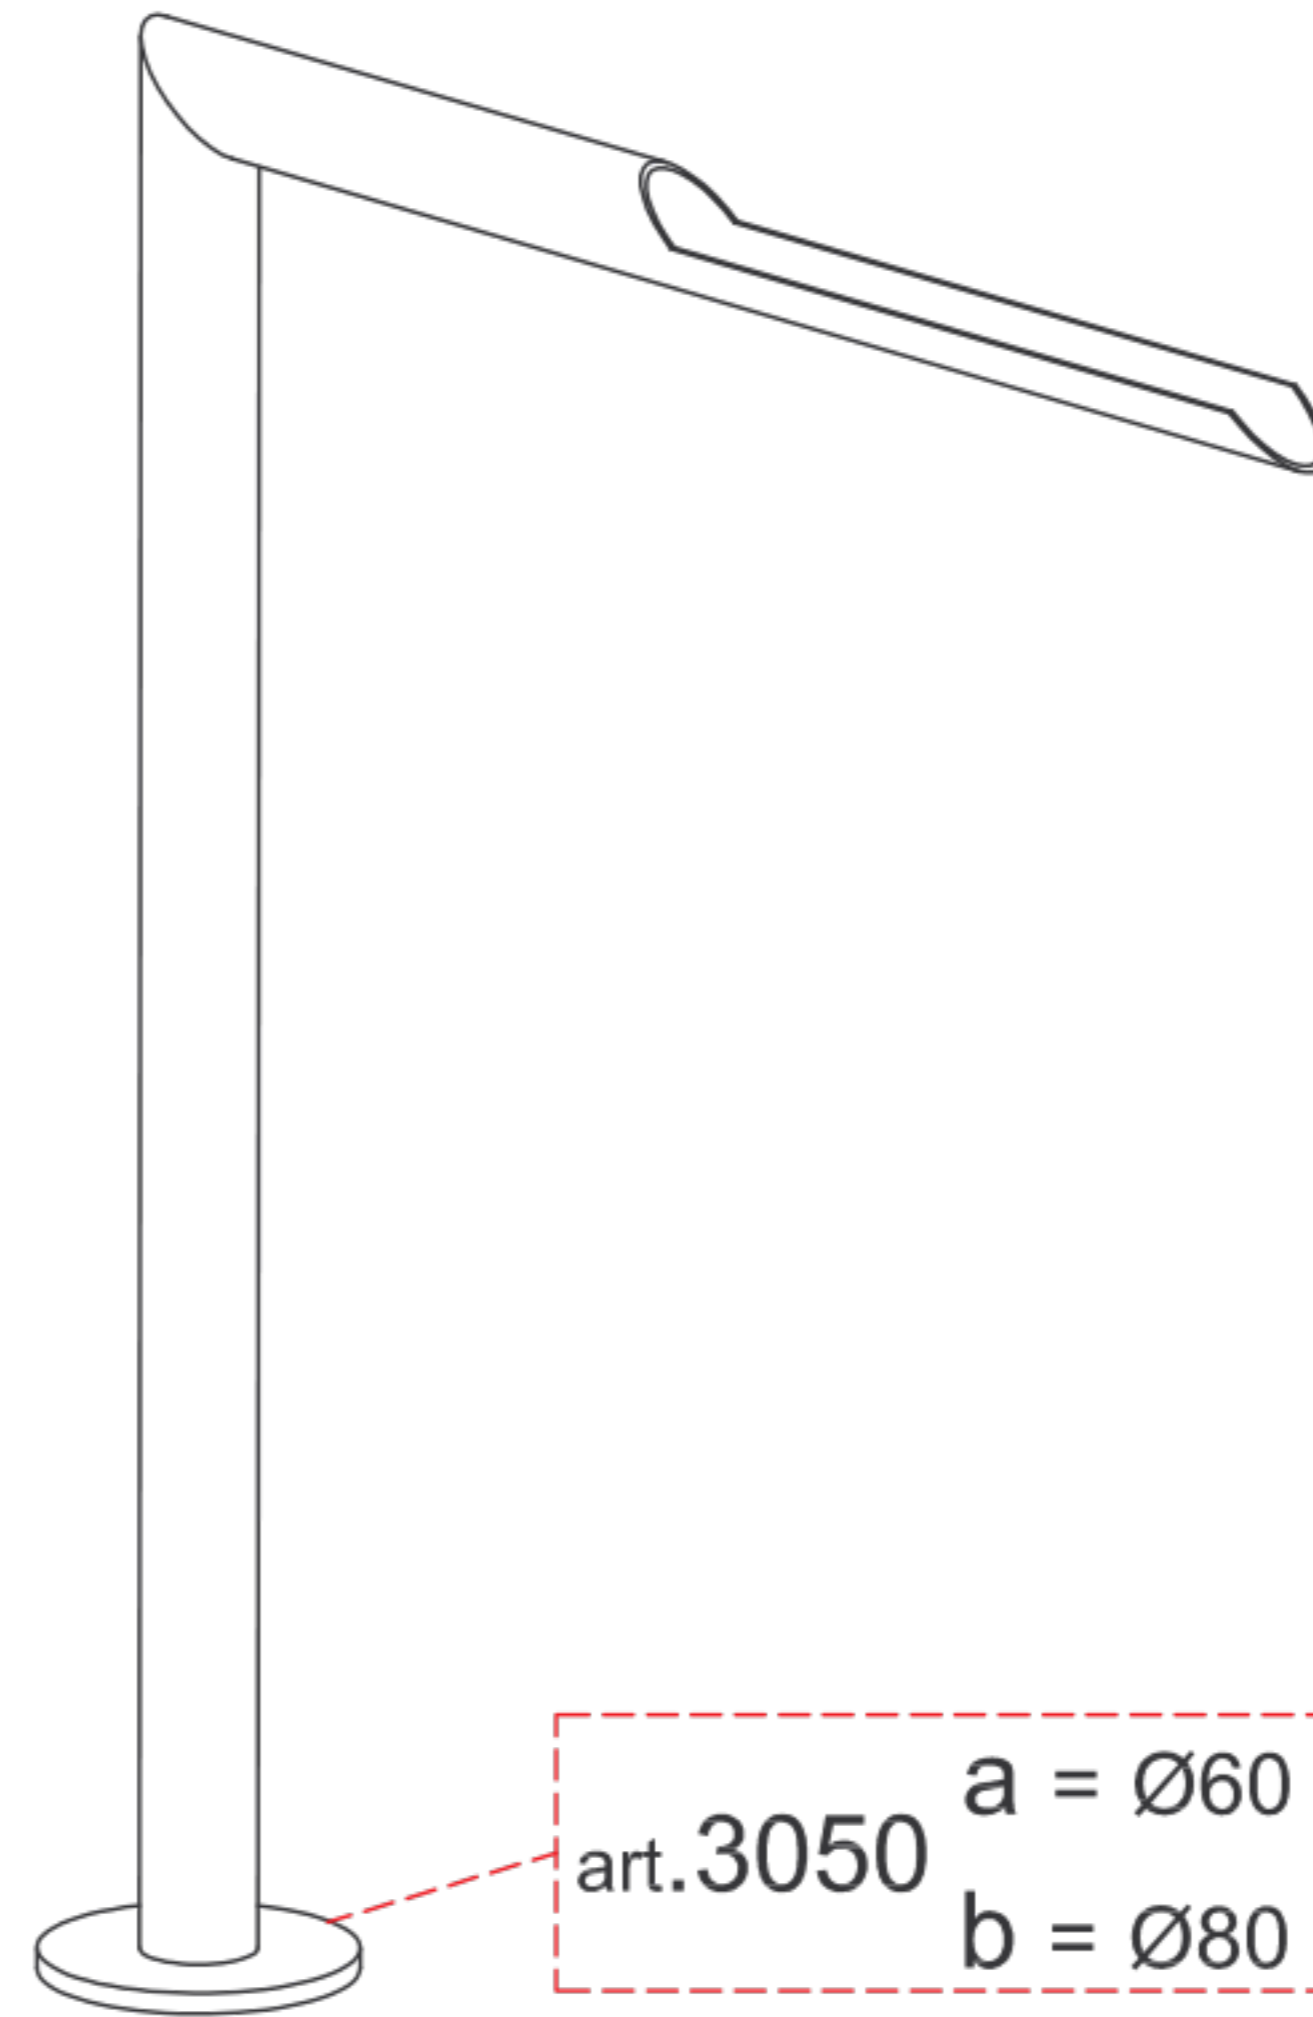

Stk:
Pz:
Pcs:

ART. 2240

WASSERHAHN - RUBINETTO - WATER TAP

Kunde-Cliente-Client

Datum-Data-Date

Edelstahl - Wasserhahn
mit sichtbarem Wasserlauf
Rubinetto in **acciaio inox**
con uscita acqua a vista
Water tap in **stainless steel**
with visible watercourse

a = _____ cm

b = _____ cm

3050

1/2" Innengewinde - Filetto interno - Inner Thread
Ø 33 mm Rohr - Tubo - Tube