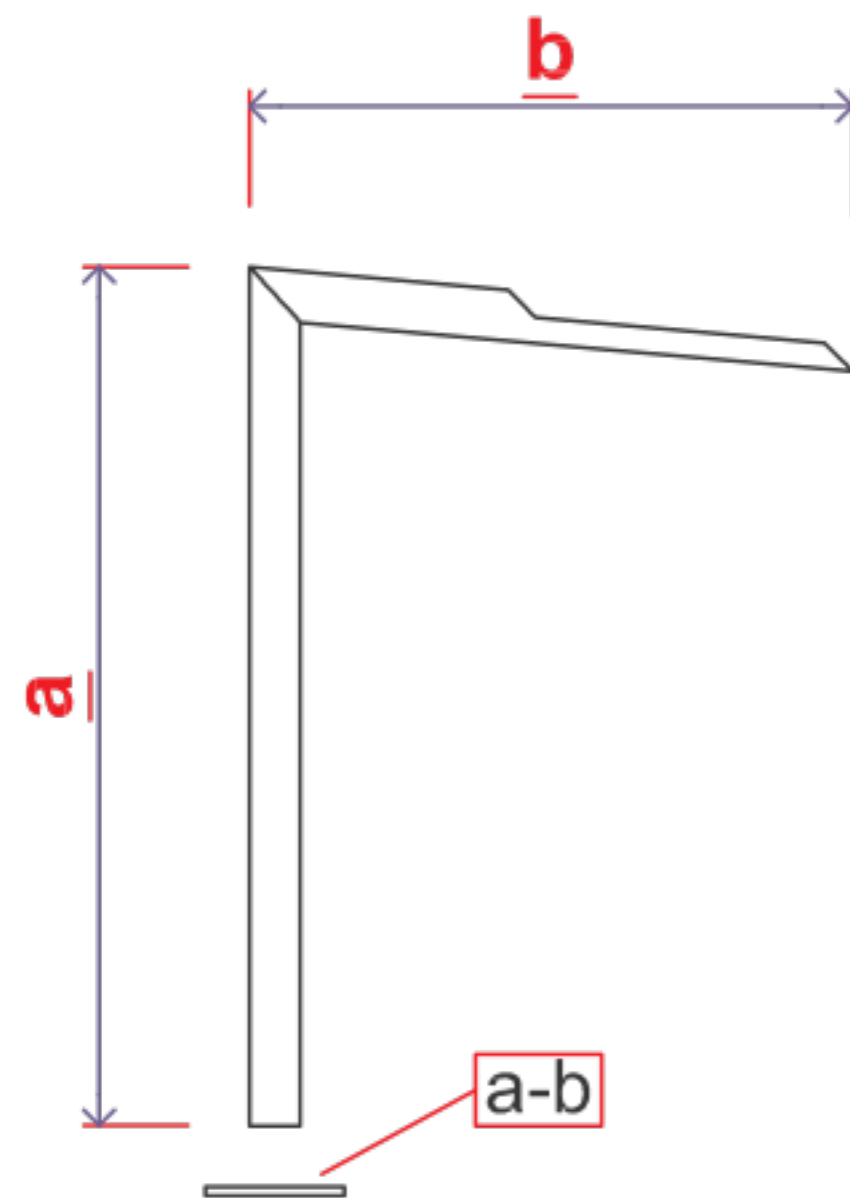

Stk:
Pz:
Pcs:

ART. 2240

WASSERHAHN - RUBINETTO - WATER TAP

Kunde-Cliente-Client

Datum-Data-Date

Edelstahl - Wasserhahn
mit sichtbarem Wasserlauf
Rubinetto in **acciaio inox**
con uscita acqua a vista
Water tap in **stainless steel**
with visible watercourse

a = _____ cm

b = _____ cm

3050

1/2" Innengewinde - Filetto interno - Inner Thread
Ø 33 mm Rohr - Tubo - Tube