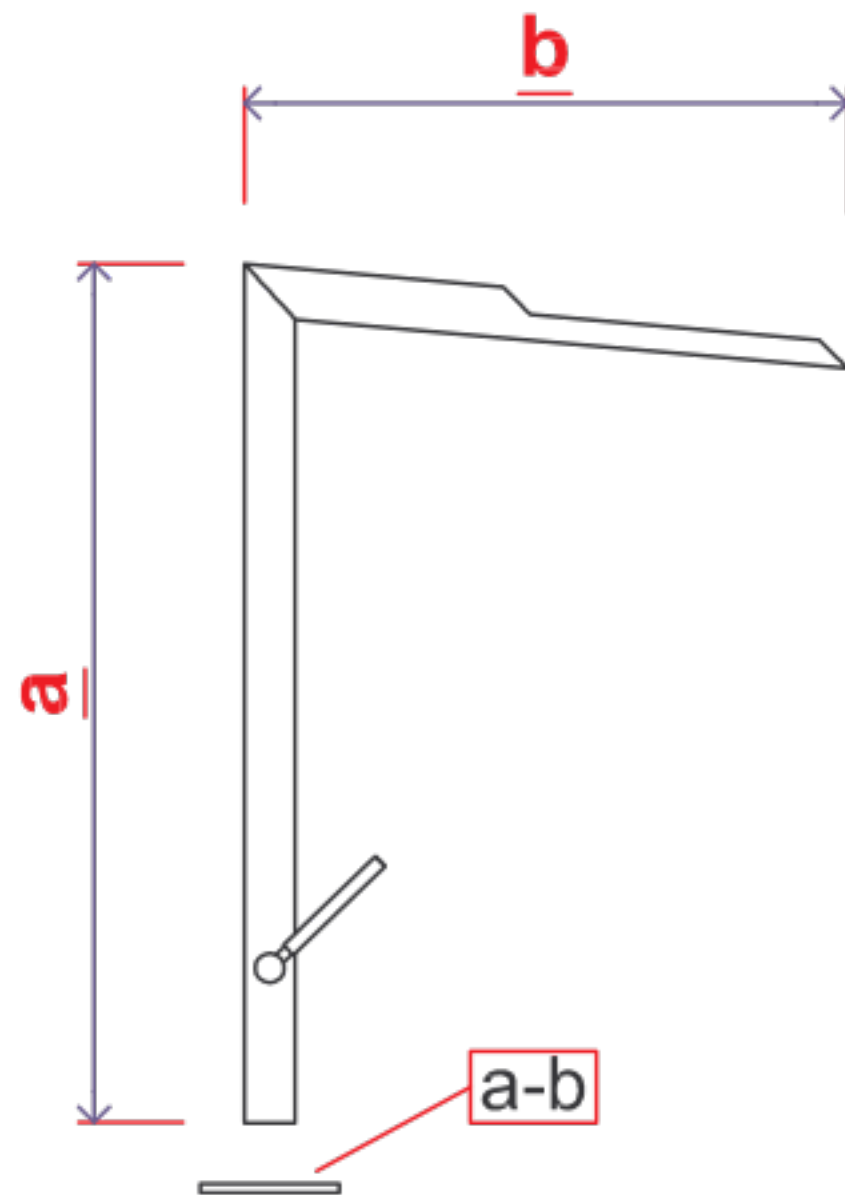

Stk:
Pz:
Pcs:

ART. 2250

WASSERHAHN - RUBINETTO - WATER TAP

Kunde-Cliente-Client

Datum-Data-Date

Edelstahl - Wasserhahn mit Absperrventil und sichtbarem Wasserlauf
Rubinetto in **acc. inox** con valvola a leva e uscita acqua a vista
Water tap in **stainless steel** with lever valve and visible watercourse

a = _____ cm

b = _____ cm

3050

1/2" Innengewinde - Filetto interno - Inner Thread
Ø 33 mm Rohr - Tubo - Tube

Position
Posizione
Position

0° 90° 180° 270°