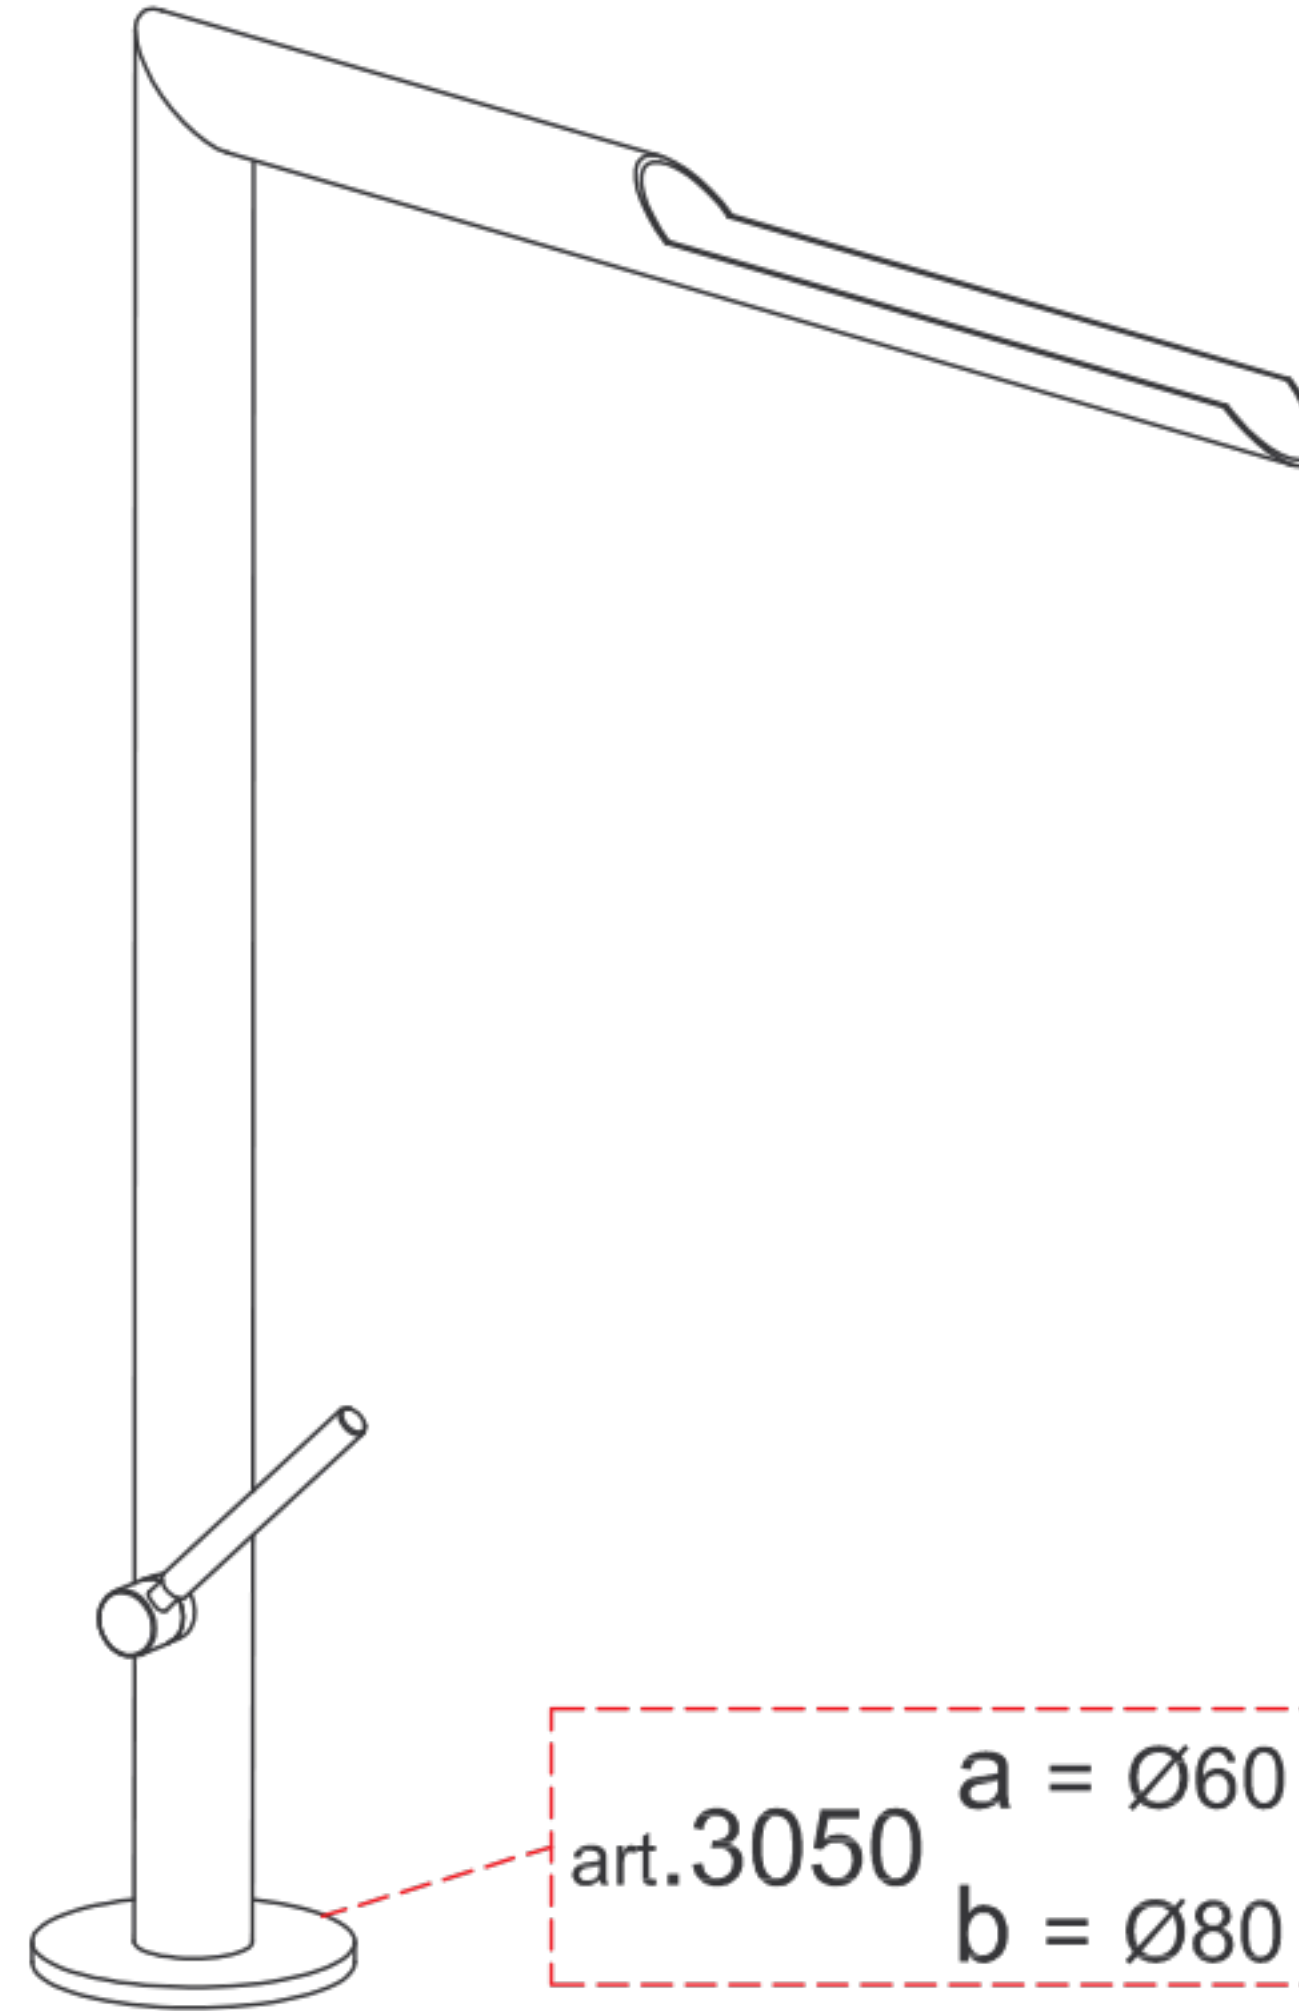

Stk:
Pz:
Pcs:

ART. 2250

WASSERHAHN - RUBINETTO - WATER TAP

Kunde-Cliente-Client

Datum-Data-Date

Edelstahl - Wasserhahn mit Absperrventil und sichtbarem Wasserlauf
Rubinetto in **acc. inox** con valvola a leva e uscita acqua a vista
Water tap in **stainless steel** with lever valve and visible watercourse

a = _____ cm

b = _____ cm

3050

1/2" Innengewinde - Filetto interno - Inner Thread
Ø 33 mm Rohr - Tubo - Tube

Position
Posizione
Position

0° 90° 180° 270°