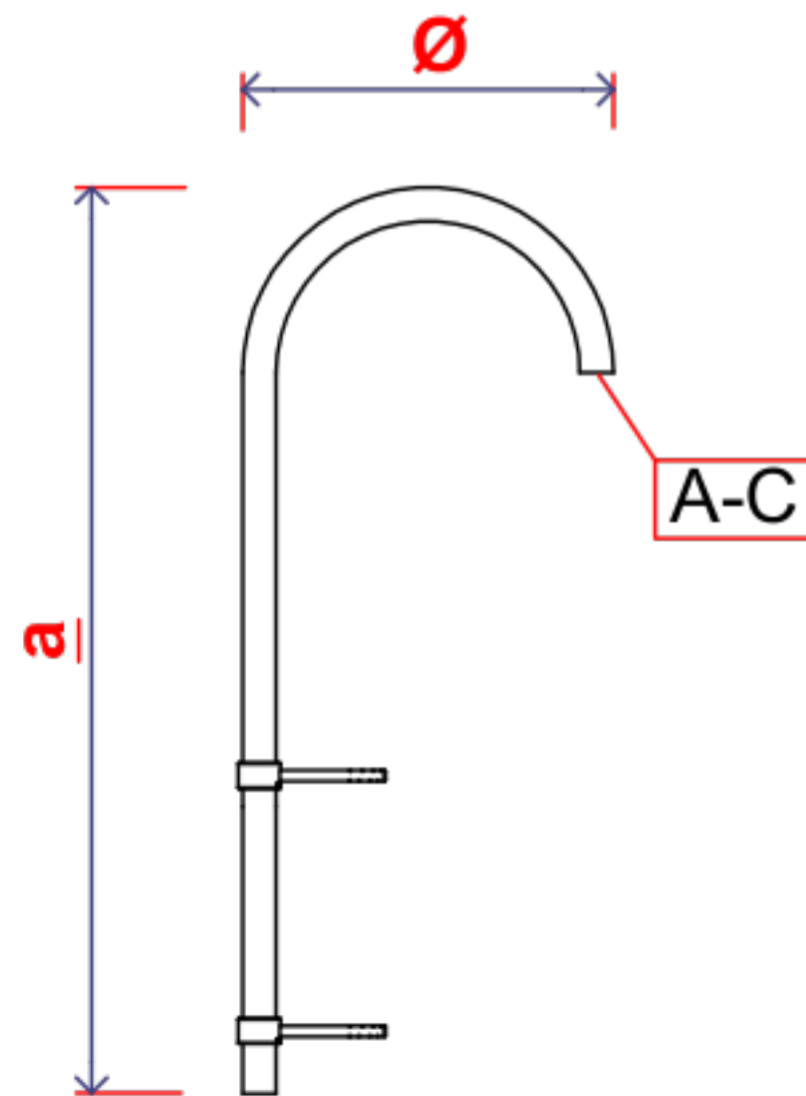

Stk:
Pz:
Pcs:

ART. 2310

WASSERHAHN - RUBINETTO - WATER TAP

Kunde-Cliente-Client

Datum-Data-Date

Edelstahl - Wasserhahn mit Schlauchanschluss und Perlator (TYP A)
Rubinetto in **acc. inox** con attacco tubo e perlatore (TYP A)
Water tap in **stainless steel** with tube connection and perlator (TYP A)

ART.2210 VERLÄNGERT - PROLUNGATO - EXTENDED

(ca.) \emptyset = _____ cm

a = _____ cm

TYP

Empfohlen - Consigliate - Recommended

- \emptyset 24cm
- \emptyset 30cm
- \emptyset 36cm
- \emptyset 42cm

1/2" Innengewinde - Filetto interno - Inner Thread
 \emptyset 33 mm Rohr - Tubo - Tube