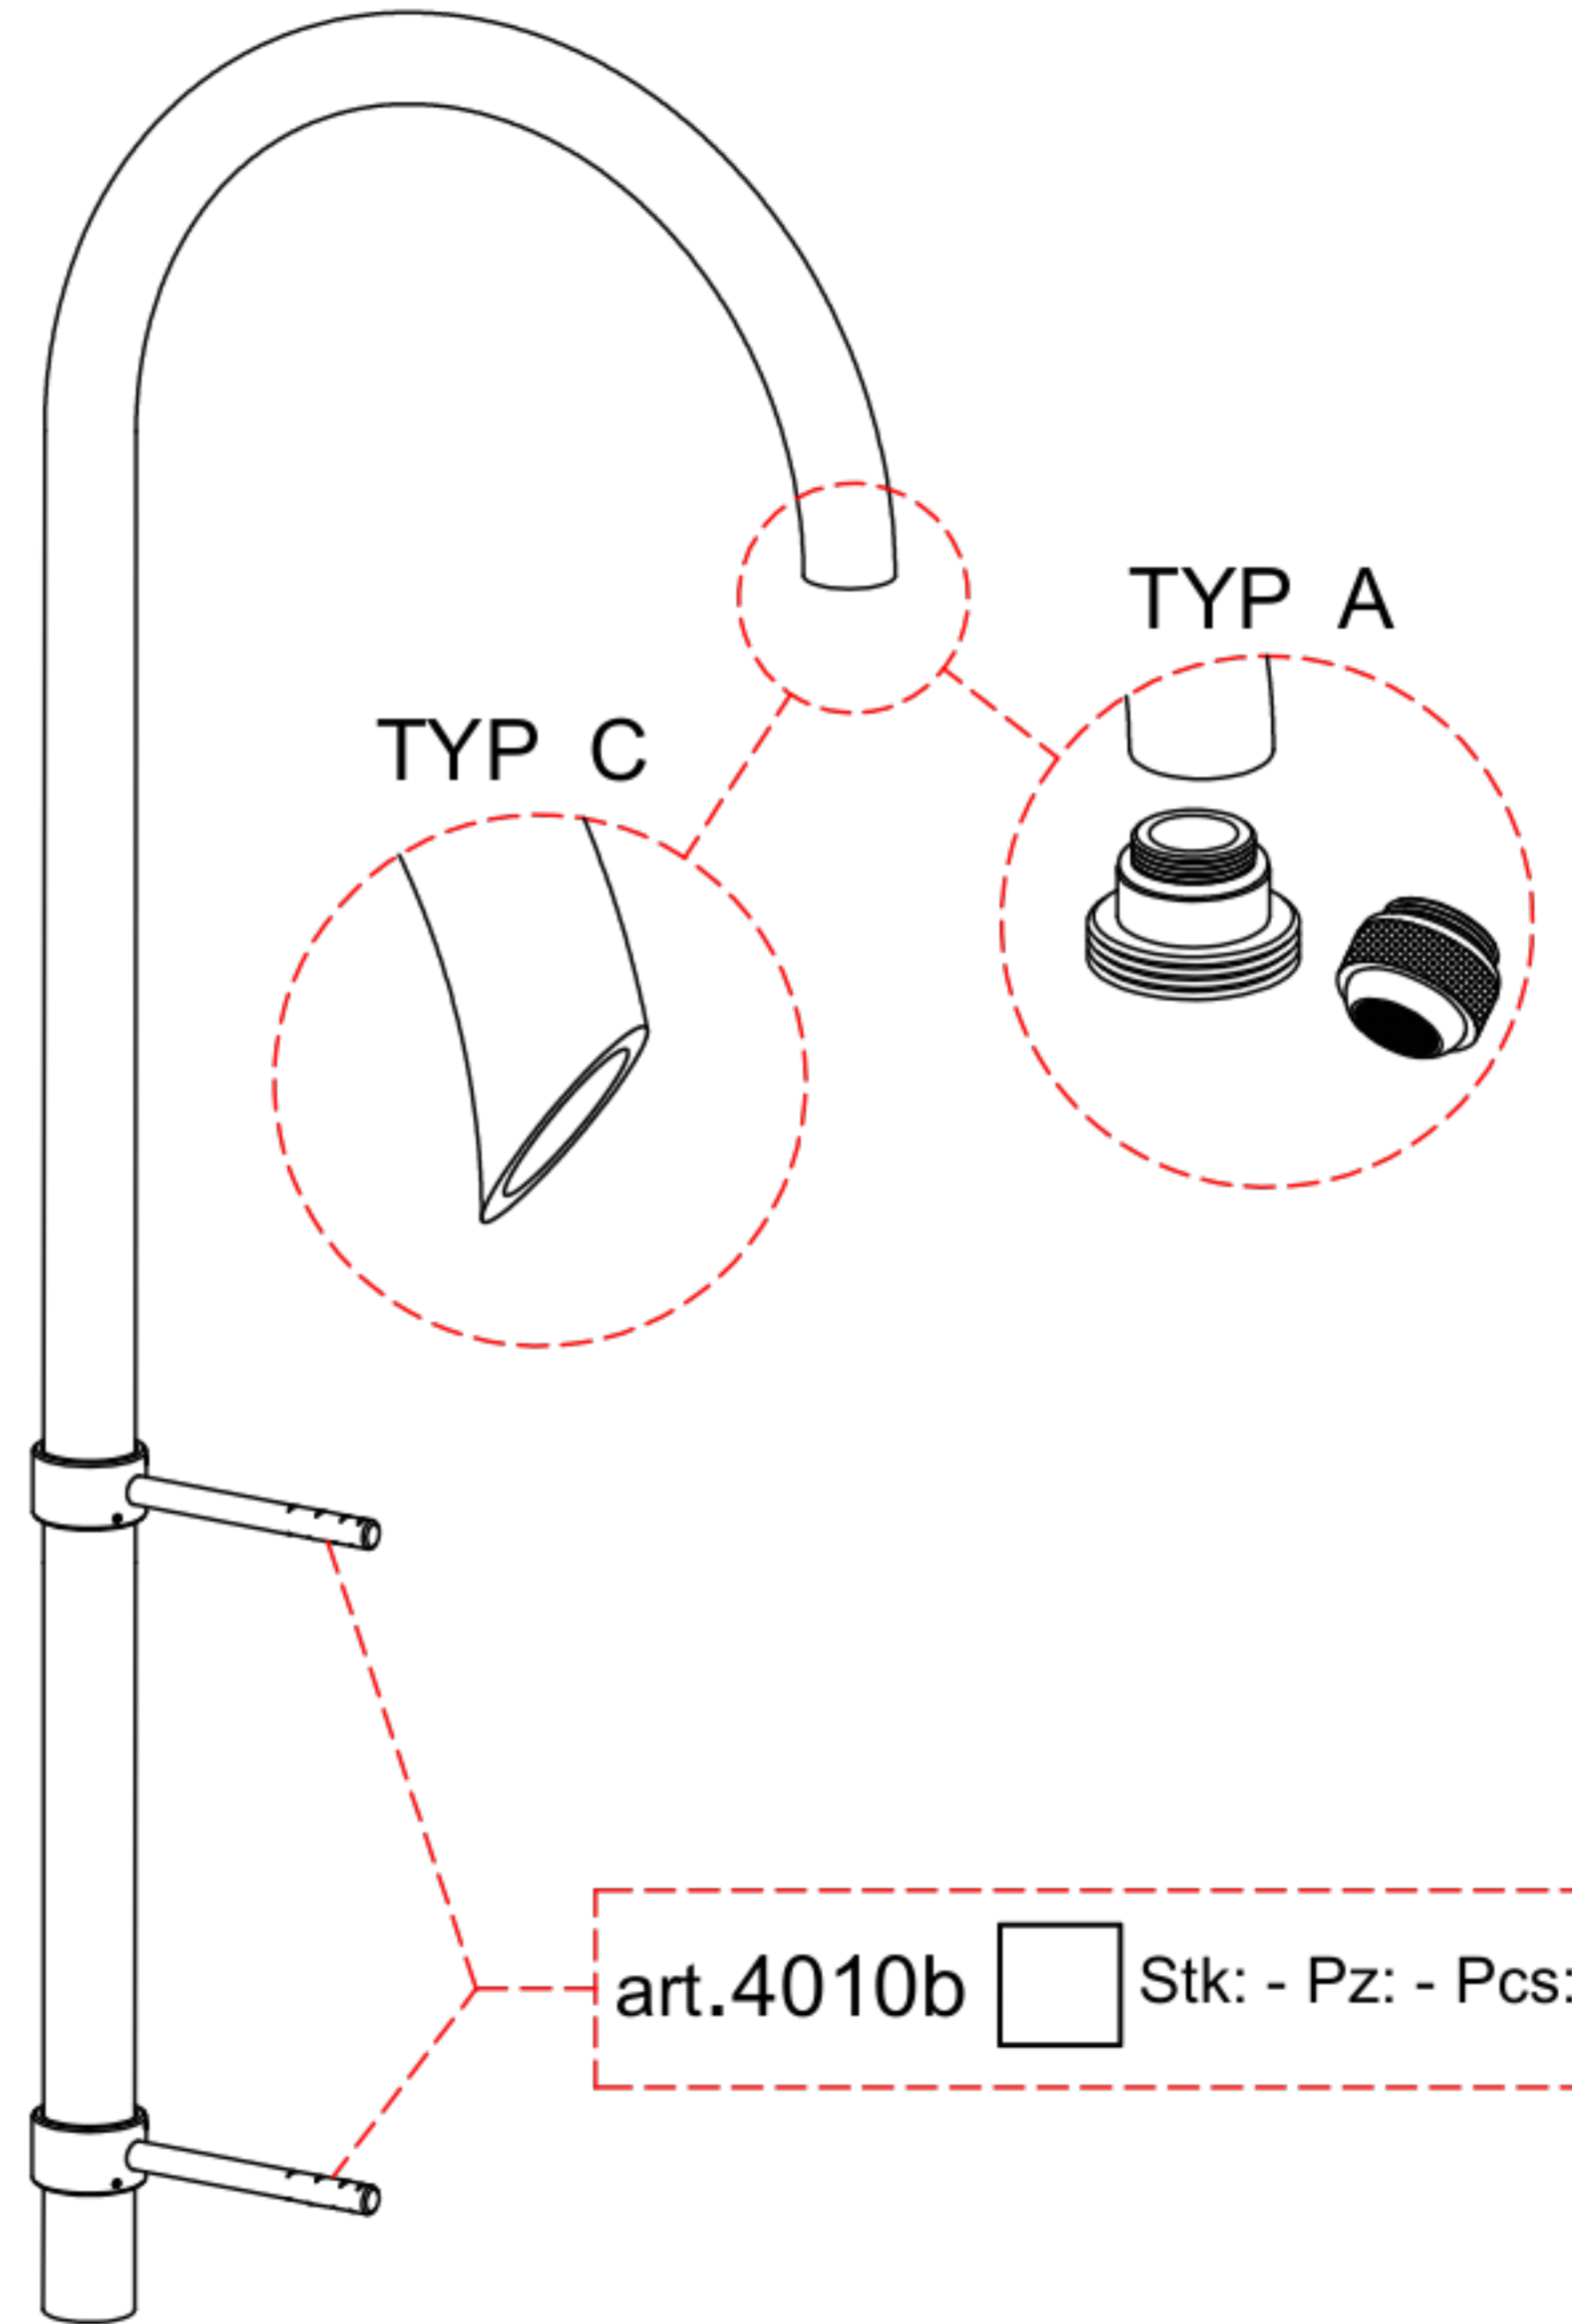

Stk:
Pz:
Pcs:

ART. 2310

WASSERHAHN - RUBINETTO - WATER TAP

Kunde-Cliente-Client

Datum-Data-Date

Edelstahl - Wasserhahn mit Schlauchanschluss und Perlator (TYP A)
Rubinetto in **acc. inox** con attacco tubo e perlatore (TYP A)
Water tap in **stainless steel** with tube connection and perlator (TYP A)

ART.2210 VERLÄNGERT - PROLUNGATO - EXTENDED

(ca.) \emptyset = _____ cm

a = _____ cm

TYP

Empfohlen - Consigliate - Recommended

- \emptyset 24cm
- \emptyset 30cm
- \emptyset 36cm
- \emptyset 42cm

1/2" Innengewinde - Filetto interno - Inner Thread
 \emptyset 33 mm Rohr - Tubo - Tube