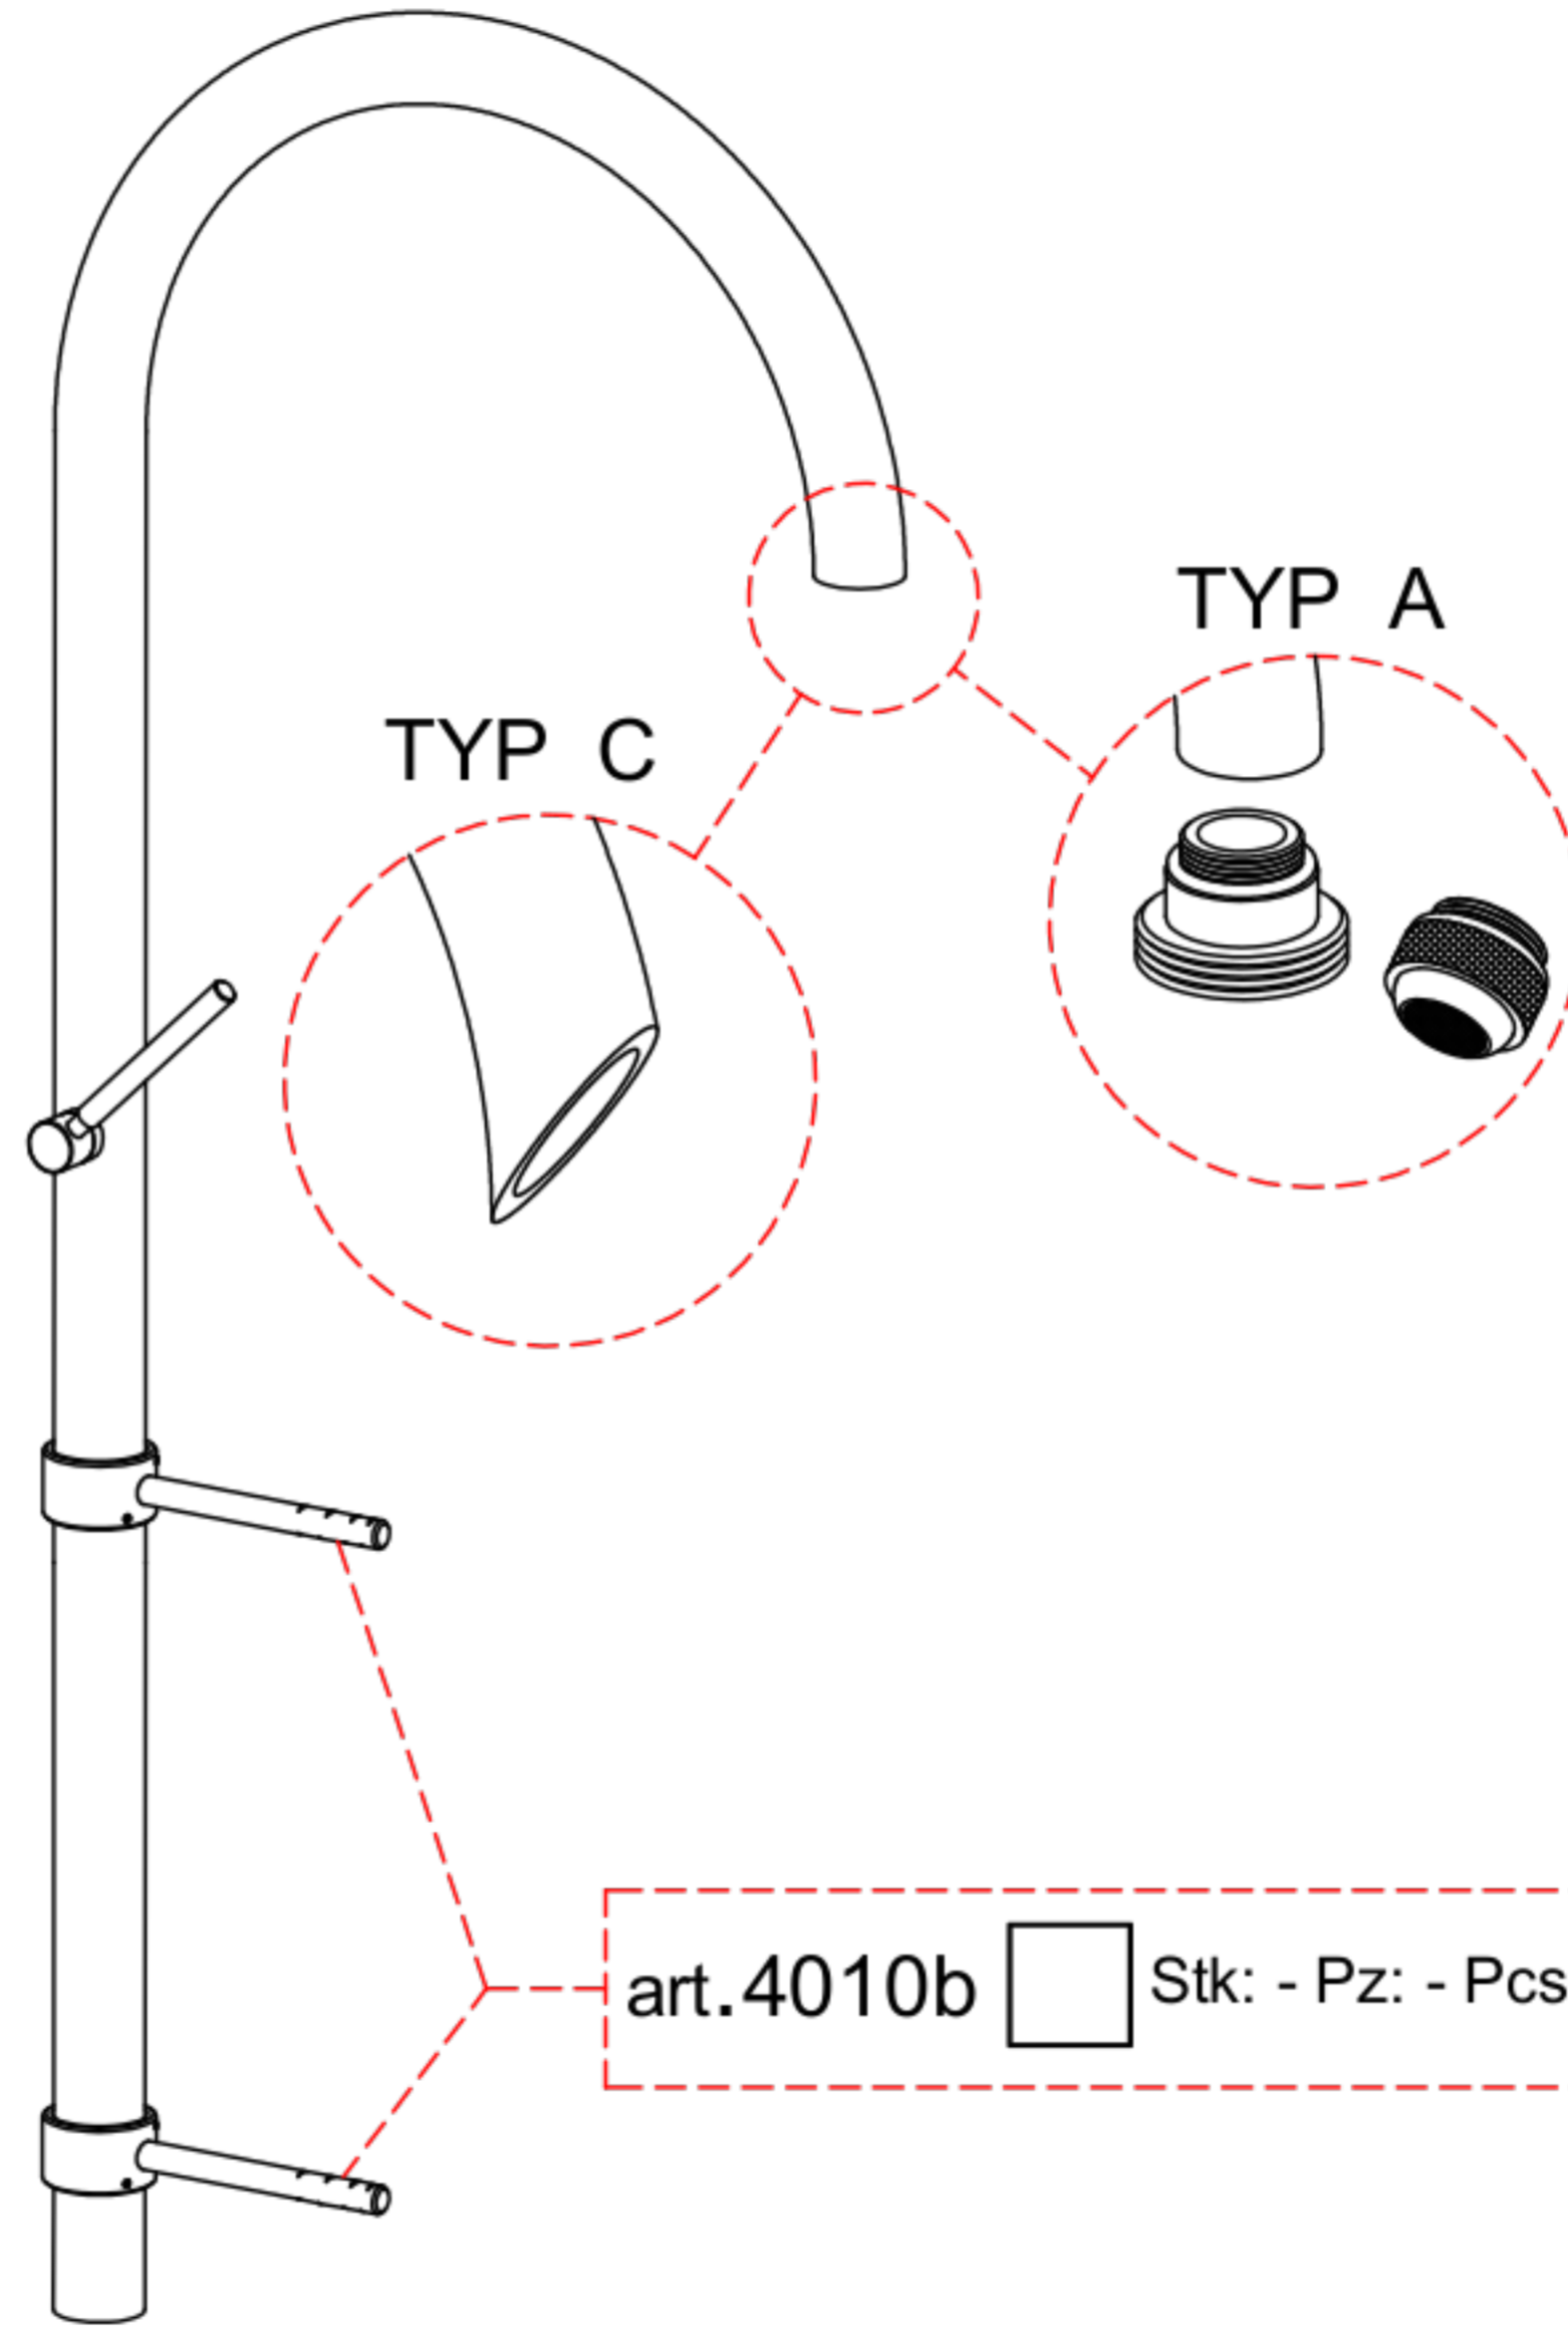

Stk:
Pz:
Pcs:

ART. 2320

WASSERHAHN - RUBINETTO - WATER TAP

Kunde-Cliente-Client

Datum-Data-Date

Edelstahl - Wasserhahn mit Absperrventil, Schlauchanschluss und Perlator (TYP A)
Rubinetto in **acc. inox** con valvola a leva, attacco tubo e perlatore (TYP A)
Water tap in **stainless steel** with lever valve, tube connection and perlator (TYP A)

ART.2220 VERLÄNGERT - PROLUNGATO - EXTENDED

(ca.) \emptyset = _____ cm

a = _____ cm

b = _____ cm

TYP

Empfohlen - Consigliate - Recommended

- \emptyset 24cm b42cm
- \emptyset 30cm b42cm
- \emptyset 36cm b46cm
- \emptyset 42cm b50cm

1/2" Innengewinde - Filetto interno - Inner Thread
 \emptyset 33 mm Rohr - Tubo - Tube

Position
Posizione
Position

0° 90° 180° 270°