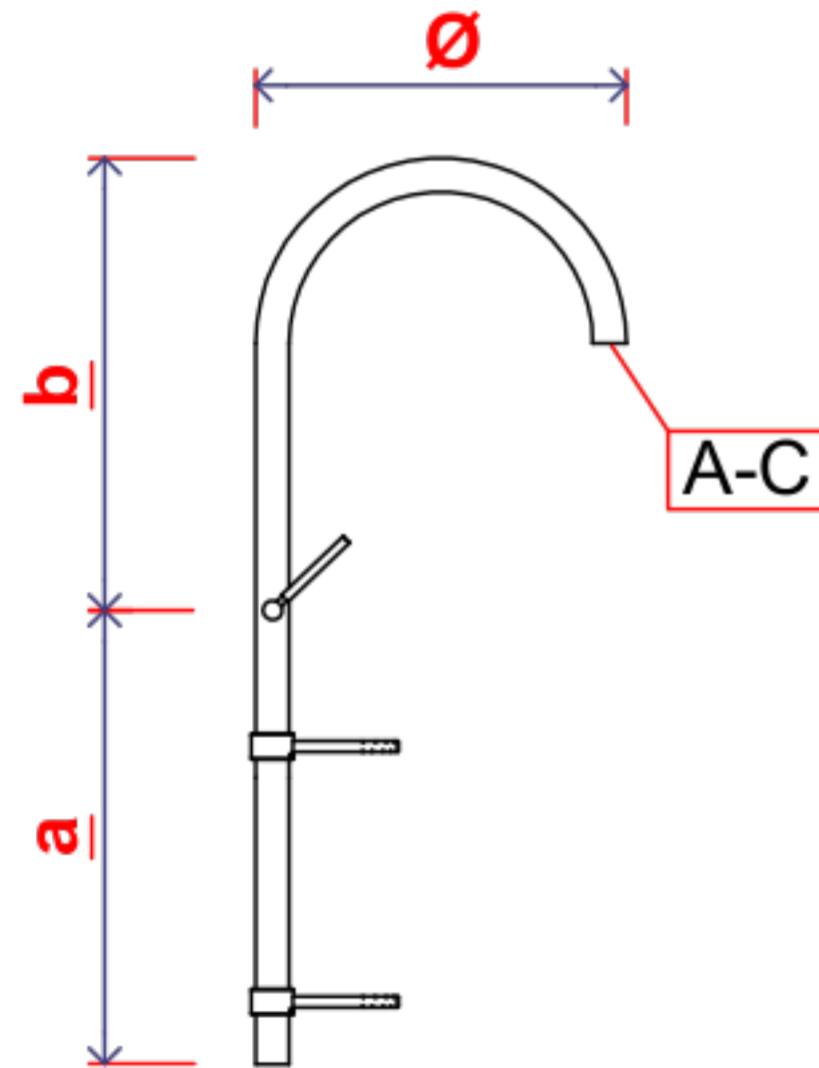

Stk:
Pz:
Pcs:

ART. 2320

WASSERHAHN - RUBINETTO - WATER TAP

Kunde-Cliente-Client

Datum-Data-Date

Edelstahl - Wasserhahn mit Absperrventil, Schlauchanschluss und Perlator (TYP A)
Rubinetto in **acc. inox** con valvola a leva, attacco tubo e perlatore (TYP A)
Water tap in **stainless steel** with lever valve, tube connection and perlator (TYP A)

ART.2220 VERLÄNGERT - PROLUNGATO - EXTENDED

(ca.) \emptyset = _____ cm

a = _____ cm

b = _____ cm

TYP

Empfohlen - Consigliate - Recommended

- \emptyset 24cm b42cm
- \emptyset 30cm b42cm
- \emptyset 36cm b46cm
- \emptyset 42cm b50cm

1/2" Innengewinde - Filetto interno - Inner Thread
 \emptyset 33 mm Rohr - Tubo - Tube

Position
Posizione
Position

0° 90° 180° 270°