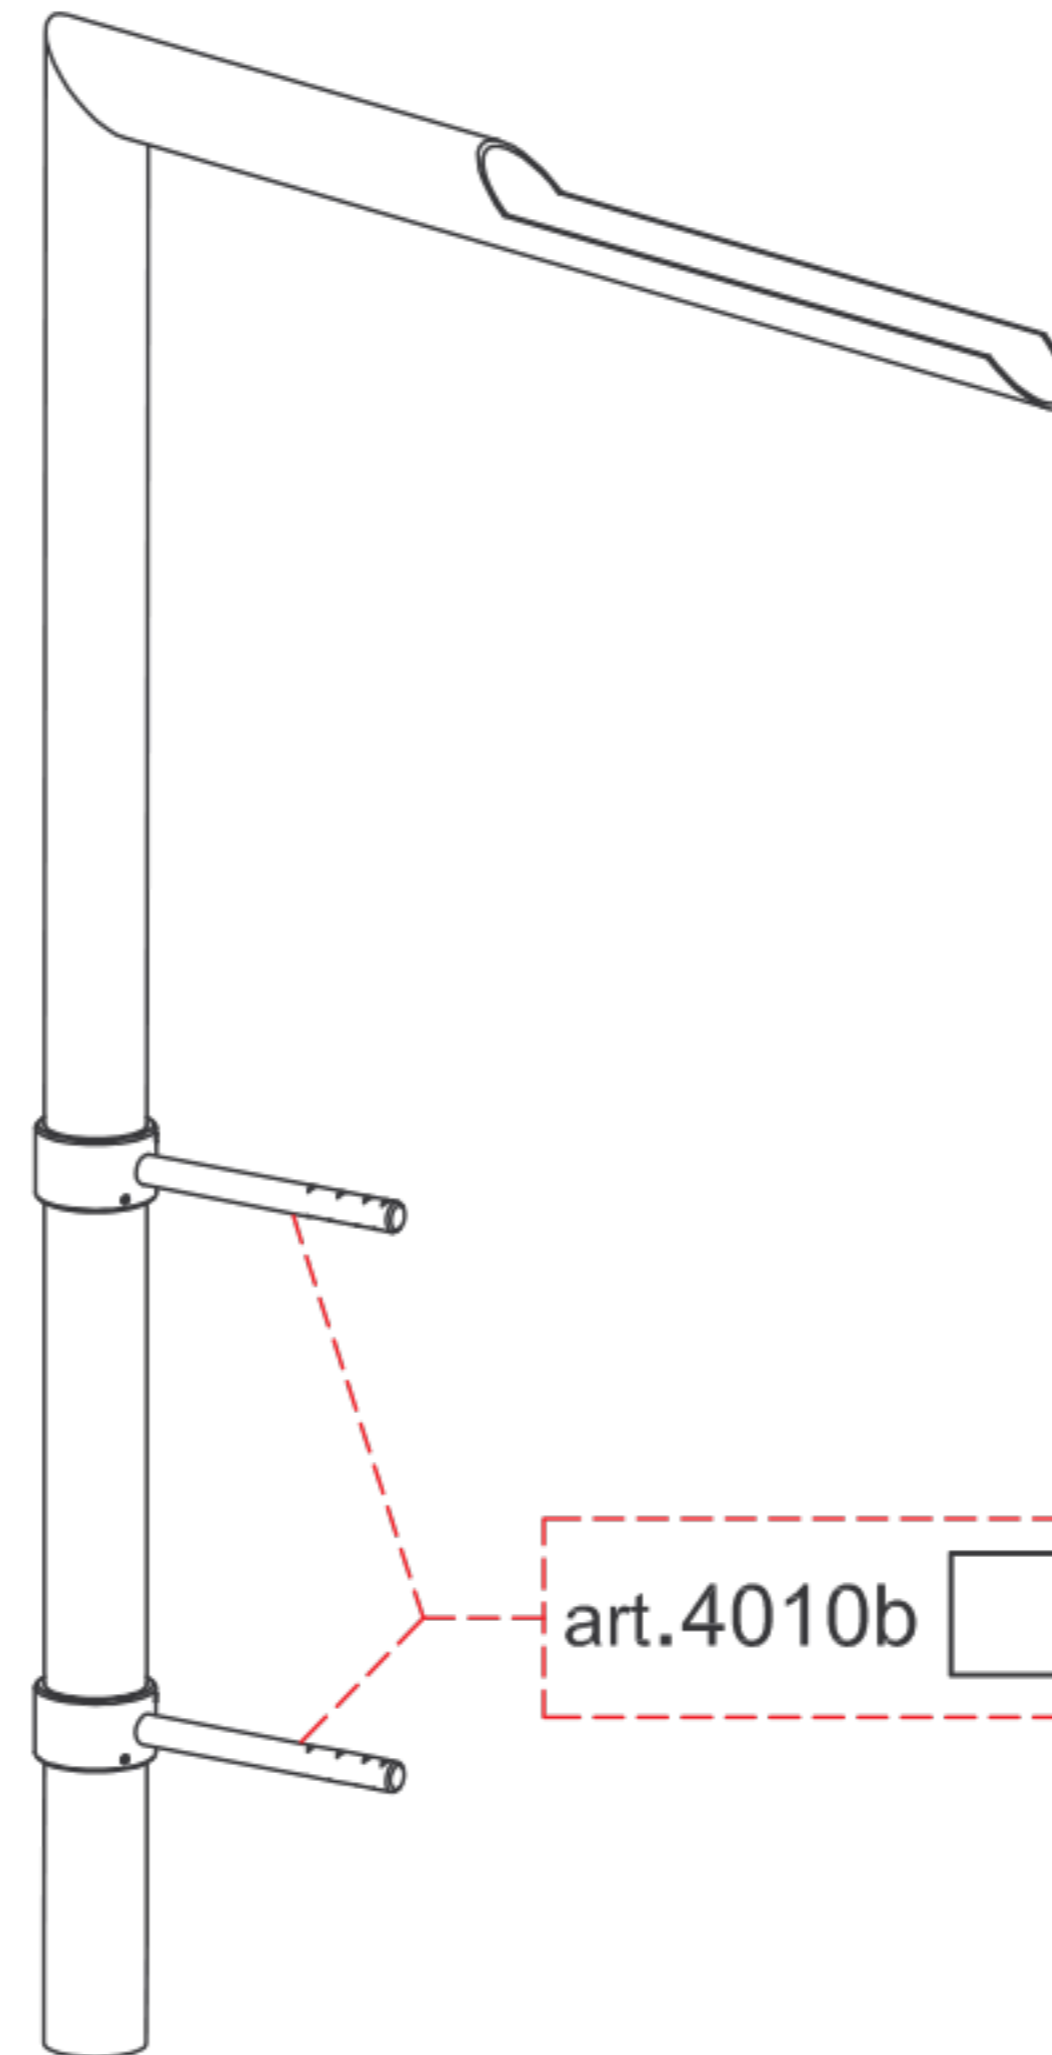

Stk:
Pz:
Pcs:

ART. 2330

WASSERHAHN - RUBINETTO - WATER TAP

Kunde-Cliente-Client

Datum-Data-Date

Edelstahl - Wasserhahn
mit sichtbarem Wasserlauf
Rubinetto in **acciaio inox**
con uscita acqua a vista
Water tap in **stainless steel**
with visible watercourse

ART.2240 VERLÄNGERT - PROLUNGATO - EXTENDED

a = _____ cm

b = _____ cm

1/2" Innengewinde - Filetto interno - Inner Thread
Ø 33 mm Rohr - Tubo - Tube