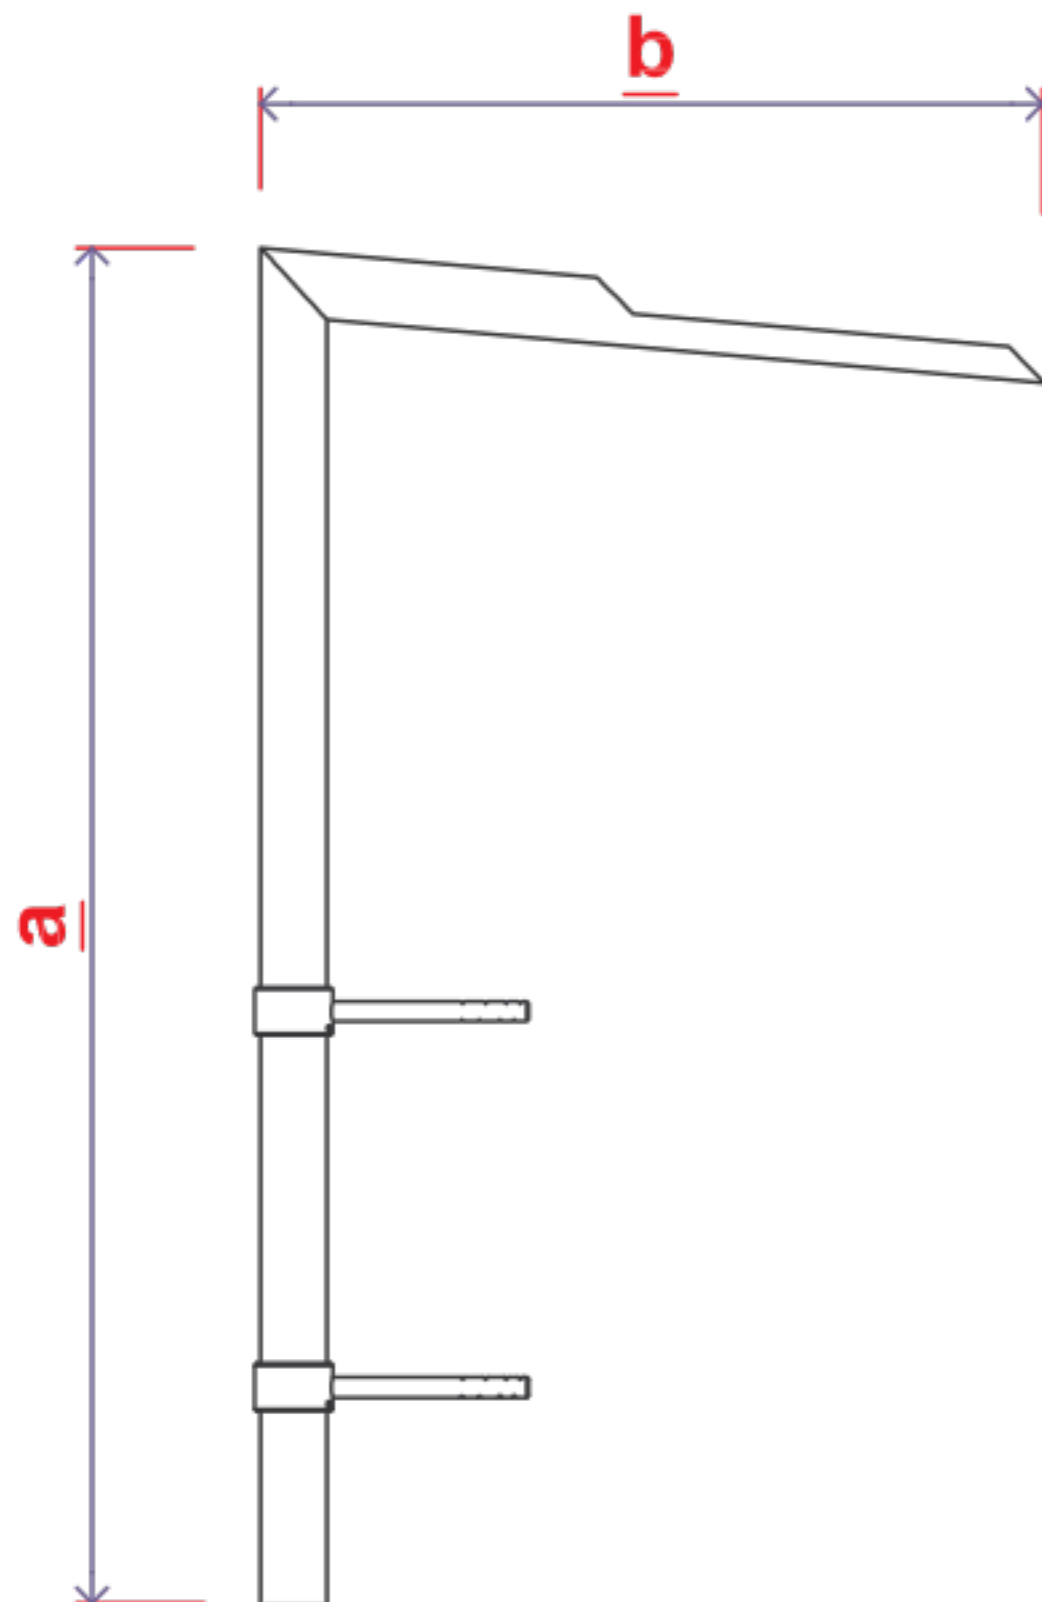

Stk:
Pz:
Pcs:

ART. 2330

WASSERHAHN - RUBINETTO - WATER TAP

Kunde-Cliente-Client

Datum-Data-Date

Edelstahl - Wasserhahn
mit sichtbarem Wasserlauf
Rubinetto in **acciaio inox**
con uscita acqua a vista
Water tap in **stainless steel**
with visible watercourse

ART.2240 VERLÄNGERT - PROLUNGATO - EXTENDED

a = _____ cm

b = _____ cm

1/2" Innengewinde - Filetto interno - Inner Thread
Ø 33 mm Rohr - Tubo - Tube