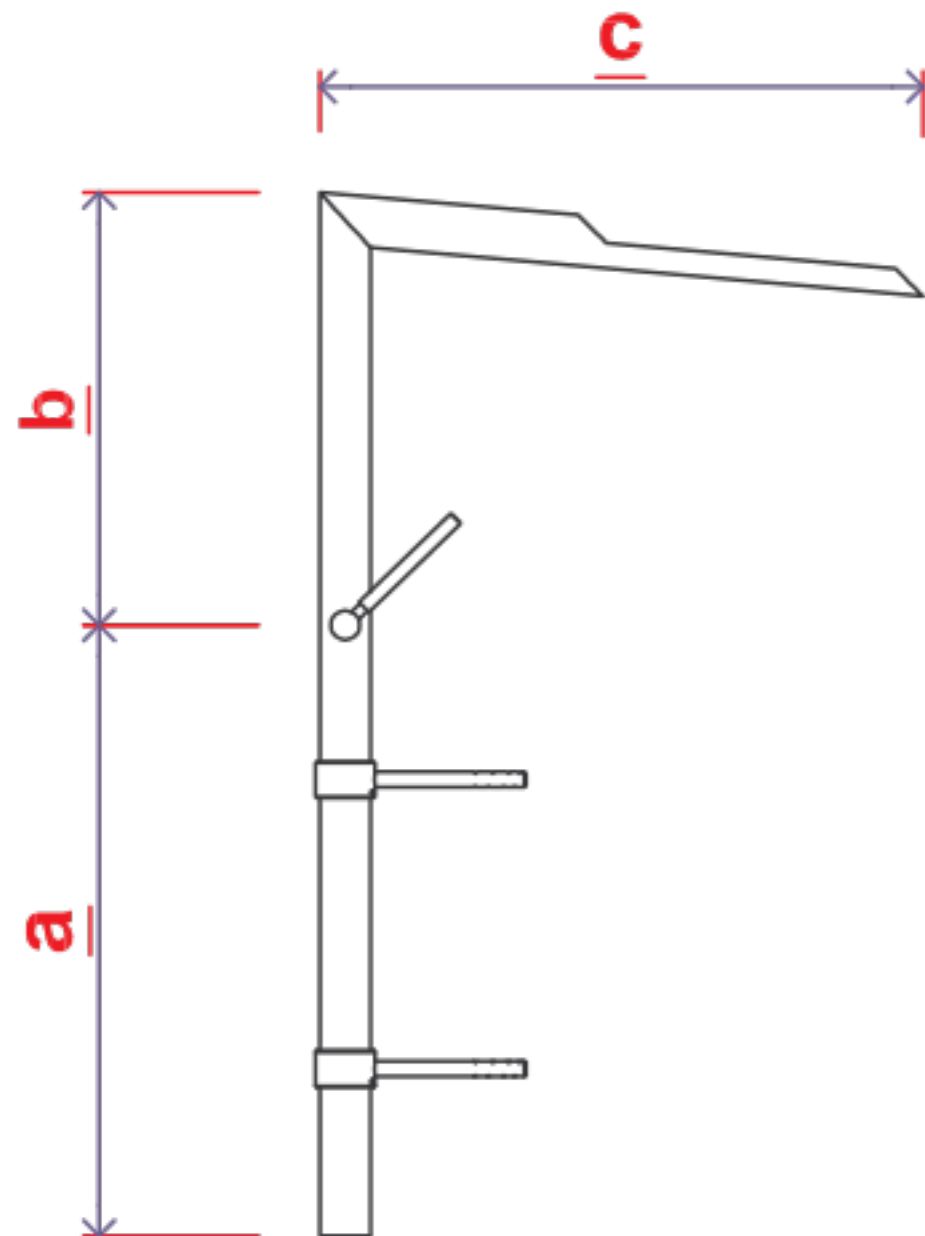

Stk:  
Pz:  
Pcs:

ART. 2340

WASSERHAHN - RUBINETTO - WATER TAP

Kunde-Cliente-Client

Datum-Data-Date

**Edelstahl** - Wasserhahn mit Absperrventil und sichtbarem Wasserlauf  
Rubinetto in **acc. inox** con valvola a leva e uscita acqua a vista  
Water tap in **stainless steel** with lever valve and visible watercourse

ART.2250 VERLÄNGERT - PROLUNGATO - EXTENDED

a = \_\_\_\_\_ cm

b = \_\_\_\_\_ cm

c = \_\_\_\_\_ cm

art.4010b  Stk: - Pz: - Pcs:

1/2" Innengewinde - Filetto interno - Inner Thread  
Ø 33 mm Rohr - Tubo - Tube

Position  
Posizione  
Position

0°    90°    180°    270°