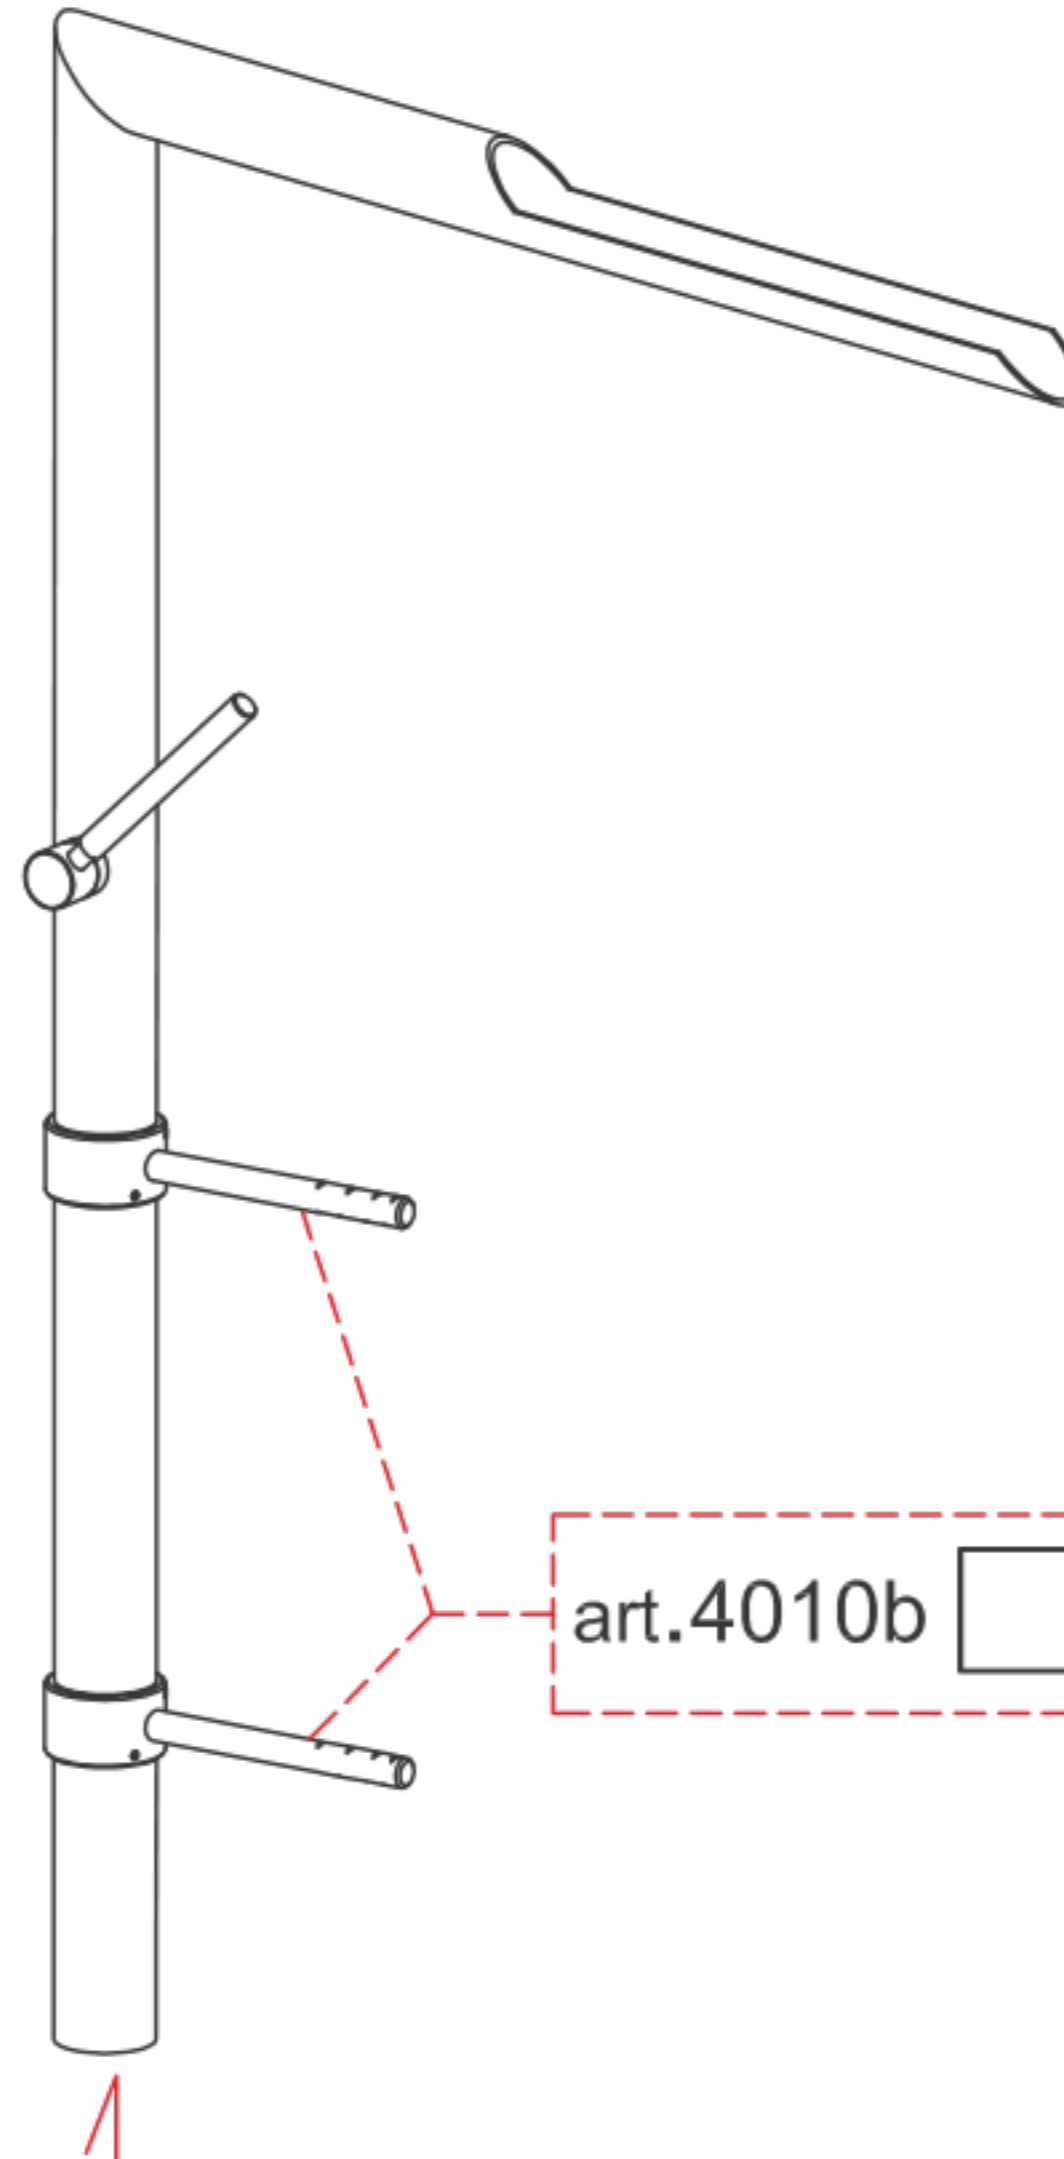

Stk:  
Pz:  
Pcs:

ART. 2340

WASSERHAHN - RUBINETTO - WATER TAP

Kunde-Cliente-Client

Datum-Data-Date

**Edelstahl** - Wasserhahn mit Absperrventil und sichtbarem Wasserlauf  
Rubinetto in **acc. inox** con valvola a leva e uscita acqua a vista  
Water tap in **stainless steel** with lever valve and visible watercourse

ART.2250 VERLÄNGERT - PROLUNGATO - EXTENDED

a = \_\_\_\_\_ cm

b = \_\_\_\_\_ cm

c = \_\_\_\_\_ cm

art.4010b  Stk: - Pz: - Pcs:

1/2" Innengewinde - Filetto interno - Inner Thread  
Ø 33 mm Rohr - Tubo - Tube

Position  
Posizione  
Position

0°    90°    180°    270°