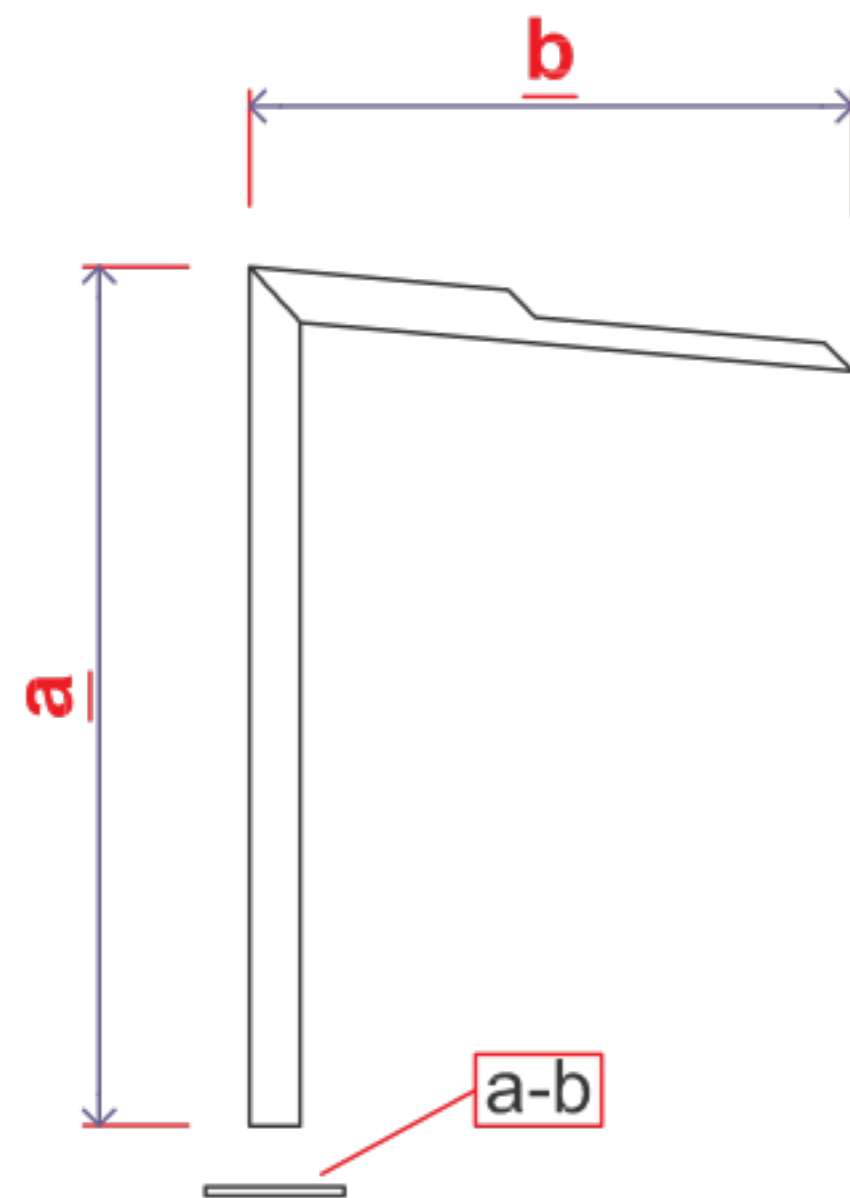

Stk:
Pz:
Pcs:

ART. 2440

WASSERHAHN - RUBINETTO - WATER TAP

Kunde-Cliente-Client

Datum-Data-Date

Edelstahl - Wasserhahn
mit sichtbarem Wasserlauf
Rubinetto in **acciaio inox**
con uscita acqua a vista
Water tap in **stainless steel**
with visible watercourse

a = _____ cm

b = _____ cm

3050

art.3050 a = Ø60 mm
b = Ø80 mm

3/4" Innengewinde - Filetto interno - Inner Thread
Ø 45 mm Rohr - Tubo - Tube