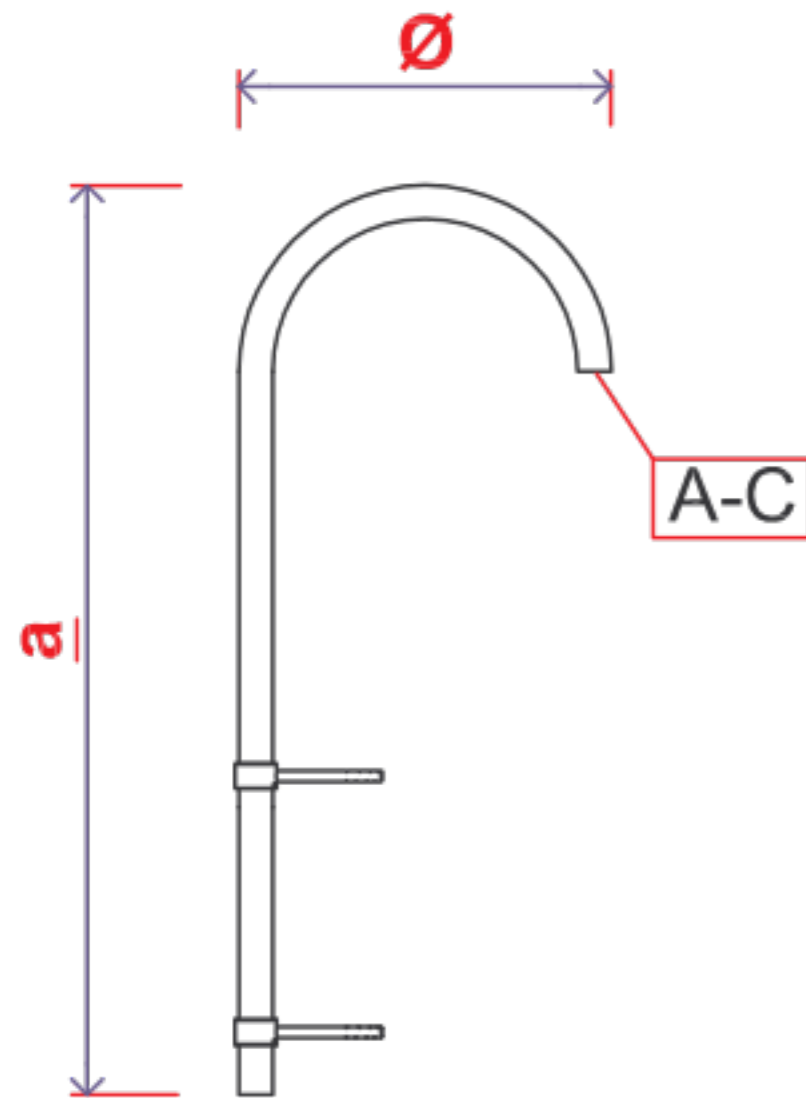

Stk:
Pz:
Pcs:

ART. 2510

WASSERHAHN - RUBINETTO - WATER TAP

Kunde-Cliente-Client

Datum-Data-Date

Edelstahl - Wasserhahn
ohne Absperrventil
Rubinetto in **acc. inox**
senza valvola di chiusura
Water tap in **stainless steel**
without plug valve

ART.2410 VERLÄNGERT - PROLUNGATO - EXTENDED

(ca.) \emptyset = _____ cm

a = _____ cm

TYP

Empfohlen - Consigliate - Recommended

- \emptyset 41cm
- \emptyset 46cm
- \emptyset 51cm

3/4" Innengewinde - Filetto interno - Inner Thread
Ø 45 mm Rohr - Tubo - Tube