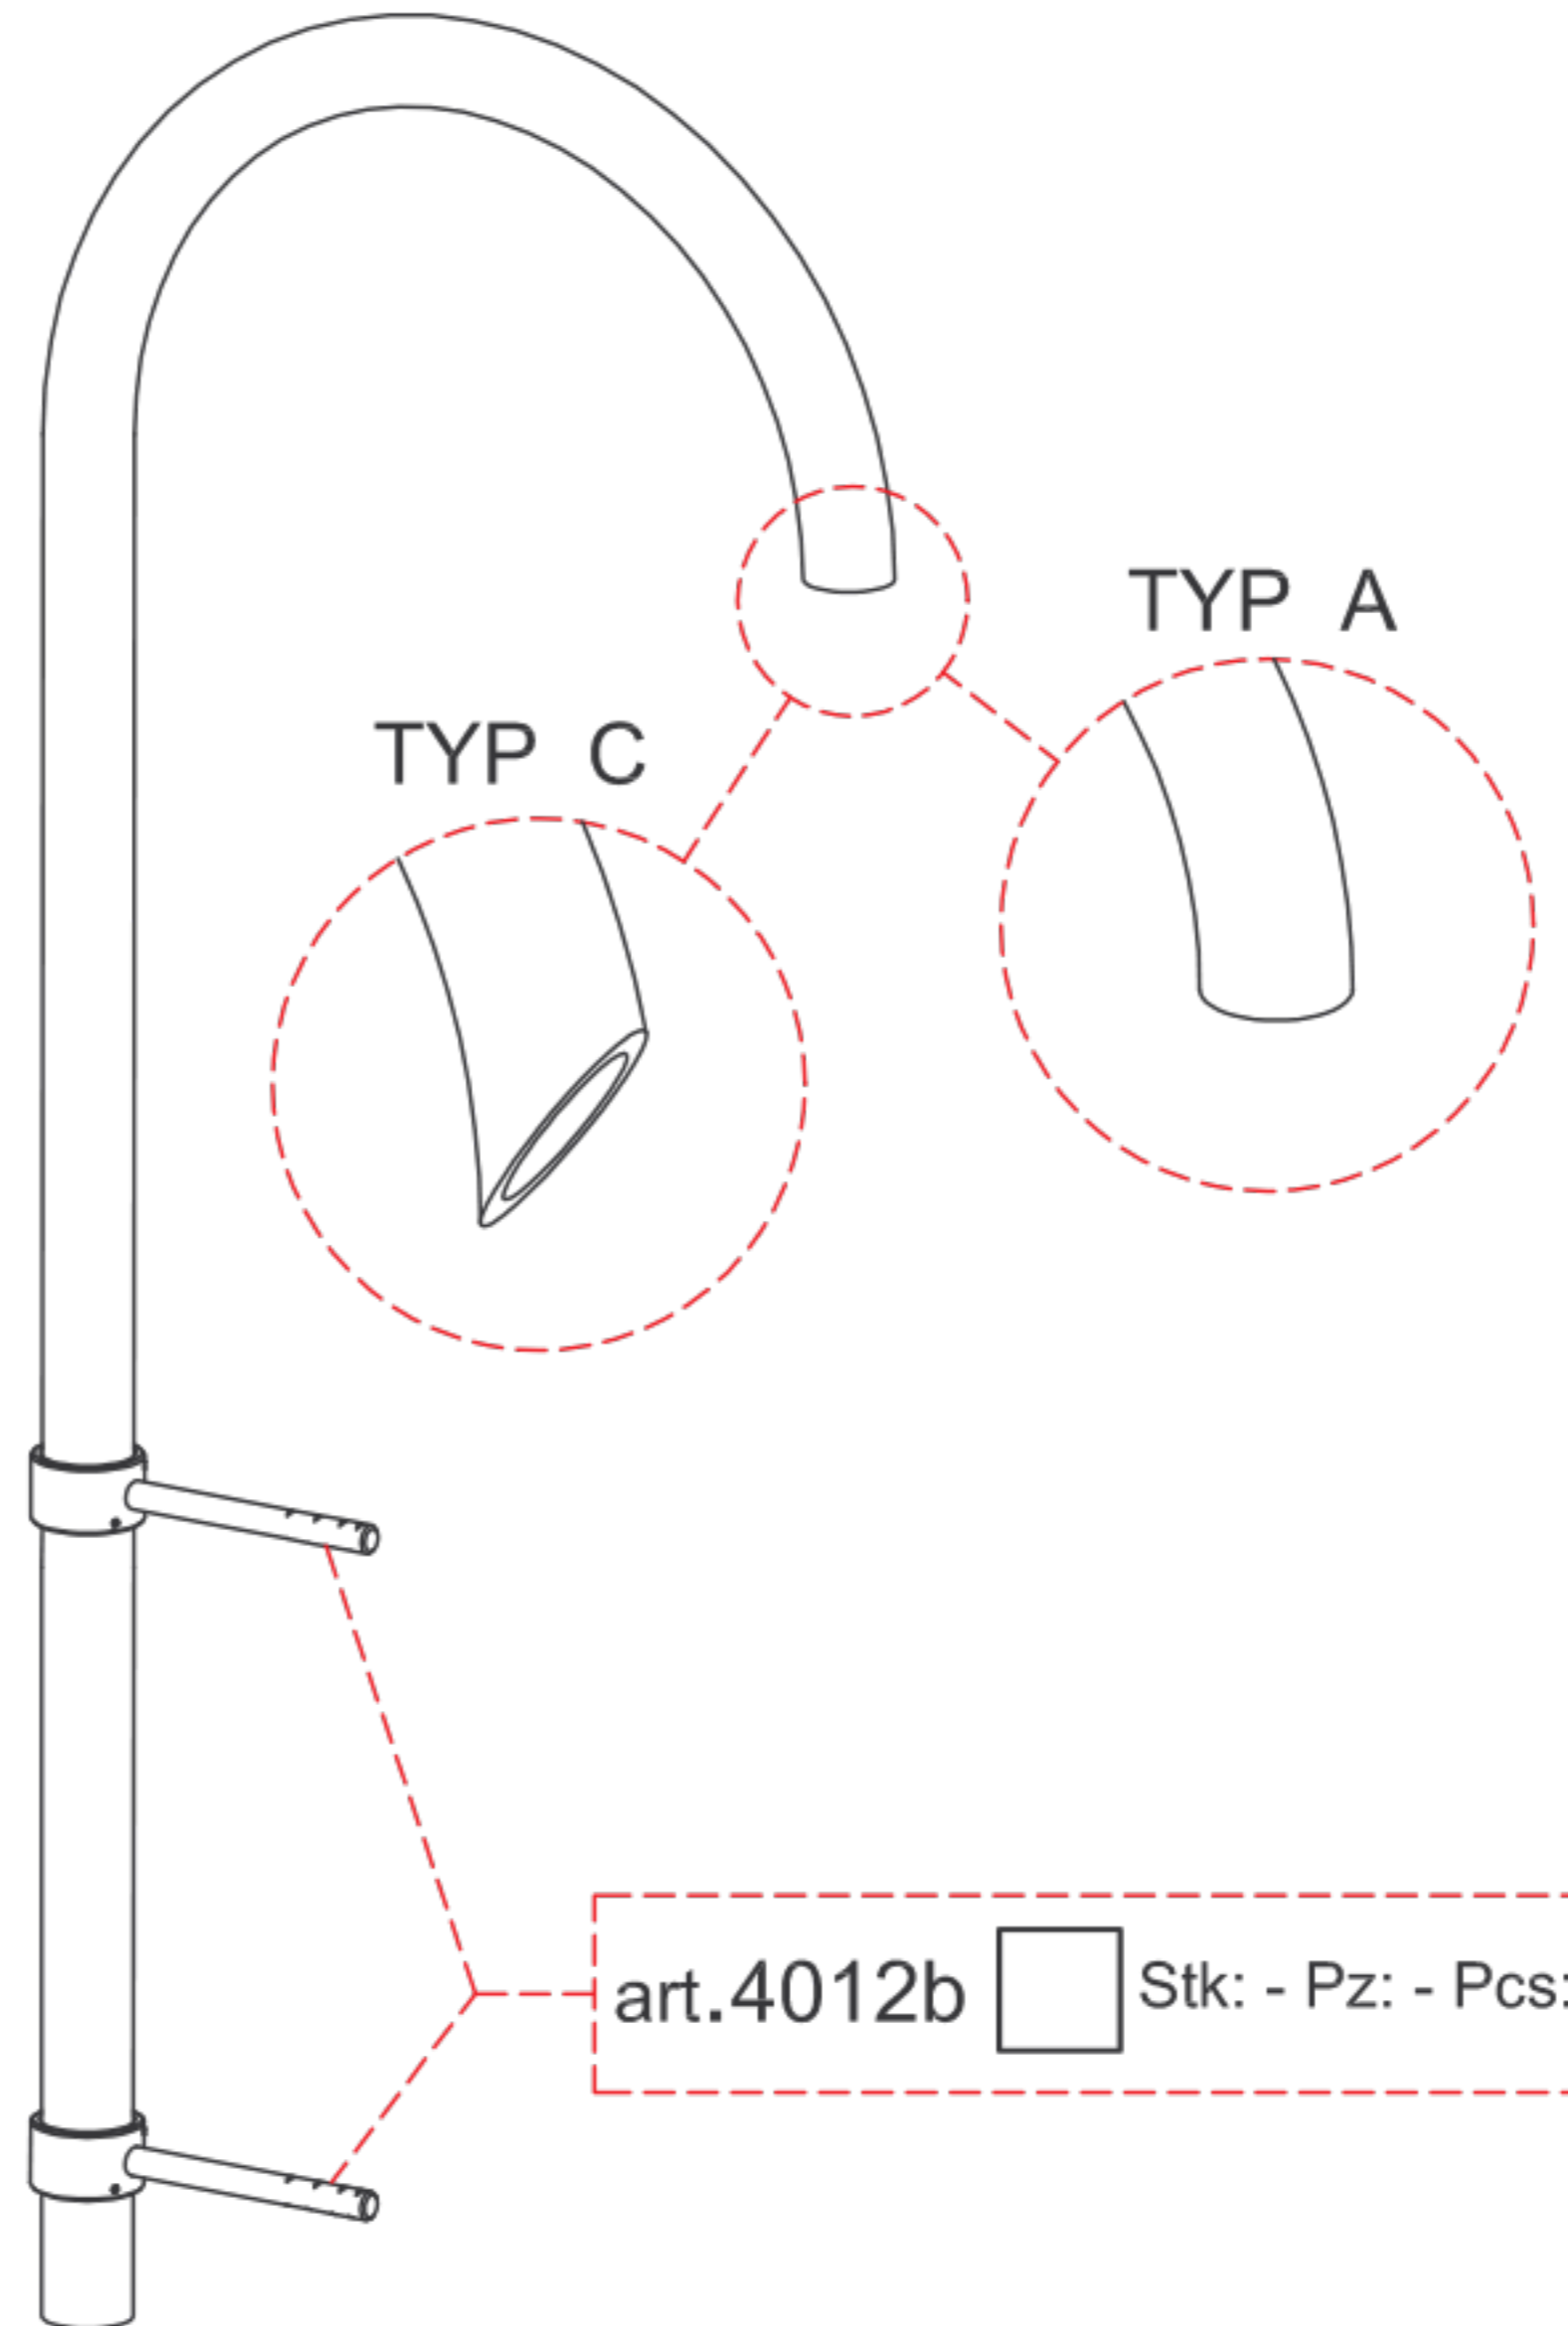

Stk:
Pz:
Pcs:

ART. 2510

WASSERHAHN - RUBINETTO - WATER TAP

Kunde-Cliente-Client

Datum-Data-Date

Edelstahl - Wasserhahn
ohne Absperrventil
Rubinetto in **acc. inox**
senza valvola di chiusura
Water tap in **stainless steel**
without plug valve

ART.2410 VERLÄNGERT - PROLUNGATO - EXTENDED

(ca.) \emptyset = _____ cm

a = _____ cm

TYP

Empfohlen - Consigliate - Recommended

- \emptyset 41cm
- \emptyset 46cm
- \emptyset 51cm

3/4" Innengewinde - Filetto interno - Inner Thread
Ø 45 mm Rohr - Tubo - Tube