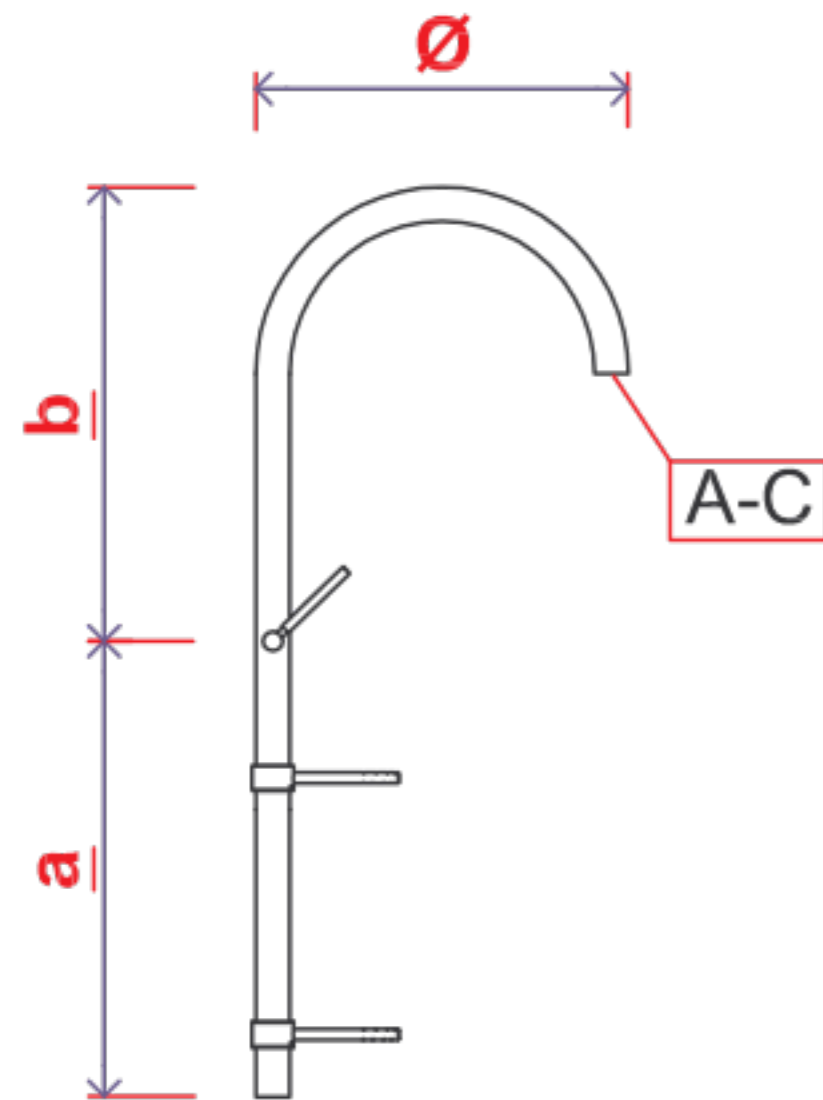

Stk:  
Pz:  
Pcs:

ART. 2520

WASSERHAHN - RUBINETTO - WATER TAP

Kunde-Cliente-Client

Datum-Data-Date

**Edelstahl** - Wasserhahn mit Absperrventil  
Rubinetto in **acc. inox** con valvola a leva  
Water tap in **stainless steel** with lever valve

ART.2420 VERLÄNGERT - PROLUNGATO - EXTENDED

(ca.)  $\varnothing$  = \_\_\_\_\_ cm

a = \_\_\_\_\_ cm

b = \_\_\_\_\_ cm

TYP

Empfohlen - Consigliate - Recommended

- $\varnothing$ 41cm    b64cm
- $\varnothing$ 46cm    b68cm
- $\varnothing$ 51cm    b75cm

3/4" Innengewinde - Filetto interno - Inner Thread  
Ø 45 mm Rohr - Tubo - Tube

Position  
Posizione  
Position

0°    90°    180°    270°