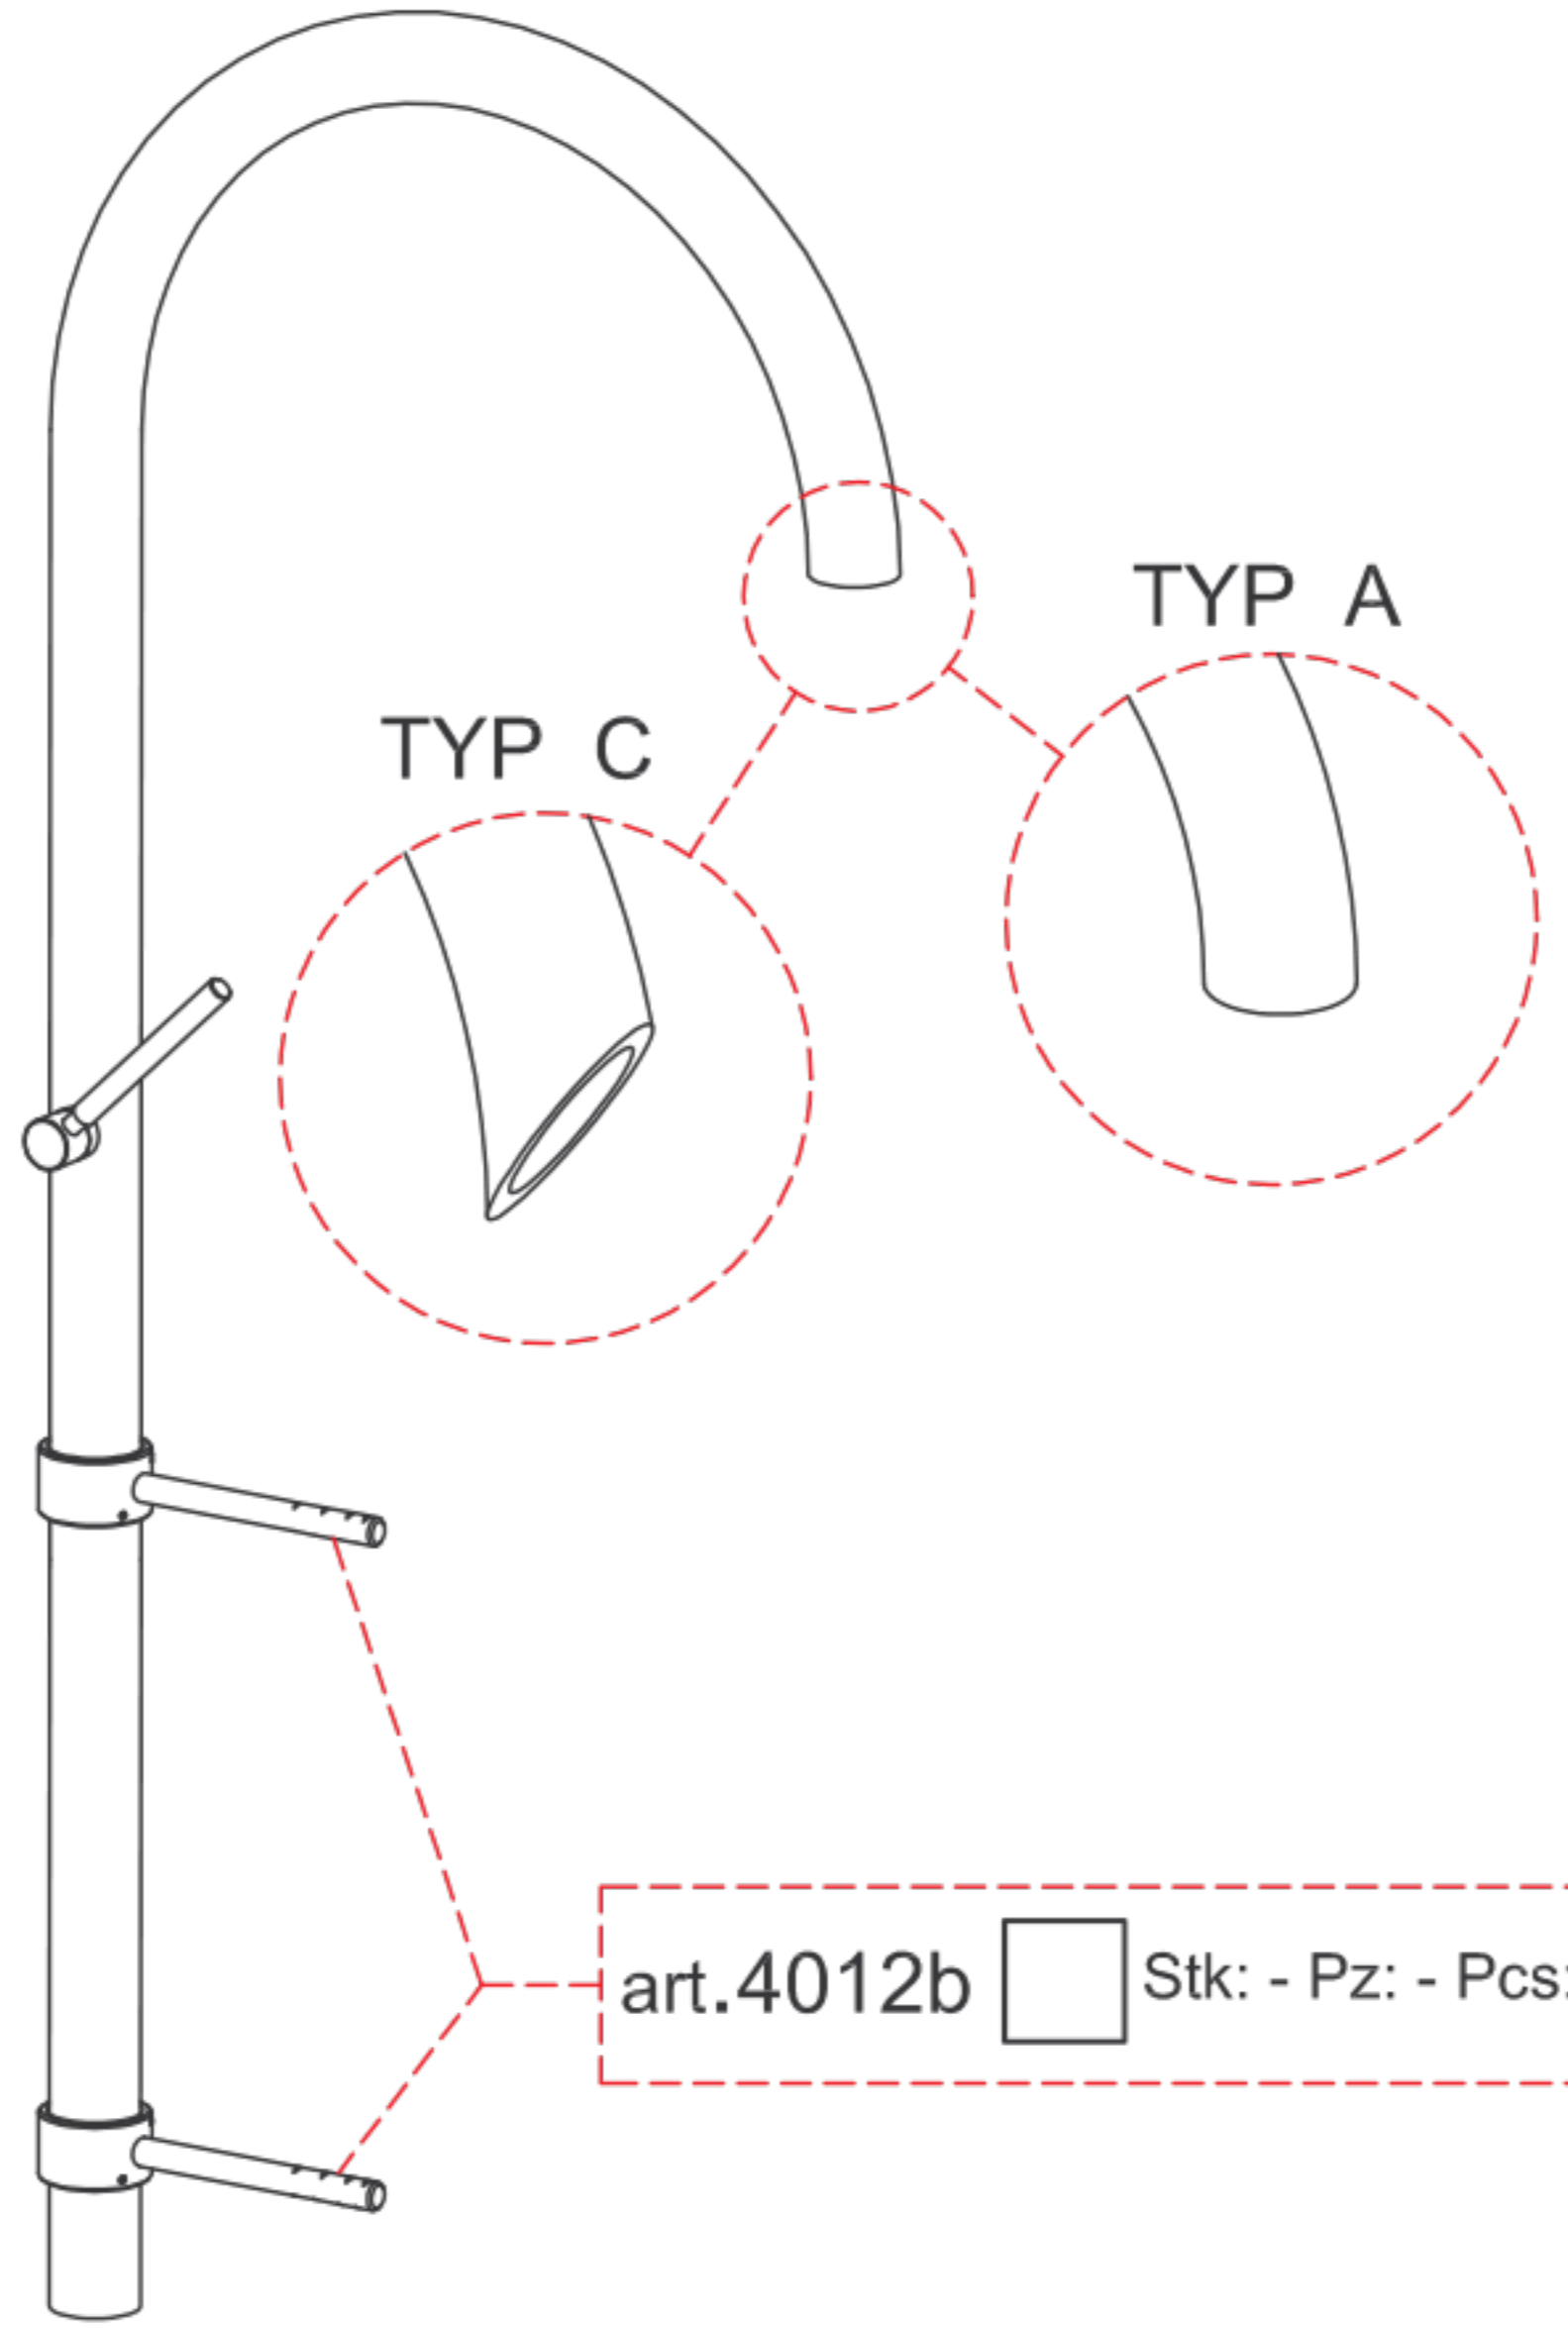

Stk:  
Pz:  
Pcs:

ART. 2520

WASSERHAHN - RUBINETTO - WATER TAP

Kunde-Cliente-Client

Datum-Data-Date

**Edelstahl** - Wasserhahn mit Absperrventil  
Rubinetto in **acc. inox** con valvola a leva  
Water tap in **stainless steel** with lever valve

ART.2420 VERLÄNGERT - PROLUNGATO - EXTENDED

(ca.)  $\varnothing$  = \_\_\_\_\_ cm

a = \_\_\_\_\_ cm

b = \_\_\_\_\_ cm

TYP

Empfohlen - Consigliate - Recommended

- $\varnothing$ 41cm    b64cm
- $\varnothing$ 46cm    b68cm
- $\varnothing$ 51cm    b75cm

3/4" Innengewinde - Filetto interno - Inner Thread  
Ø 45 mm Rohr - Tubo - Tube

Position  
Posizione  
Position

0°    90°    180°    270°