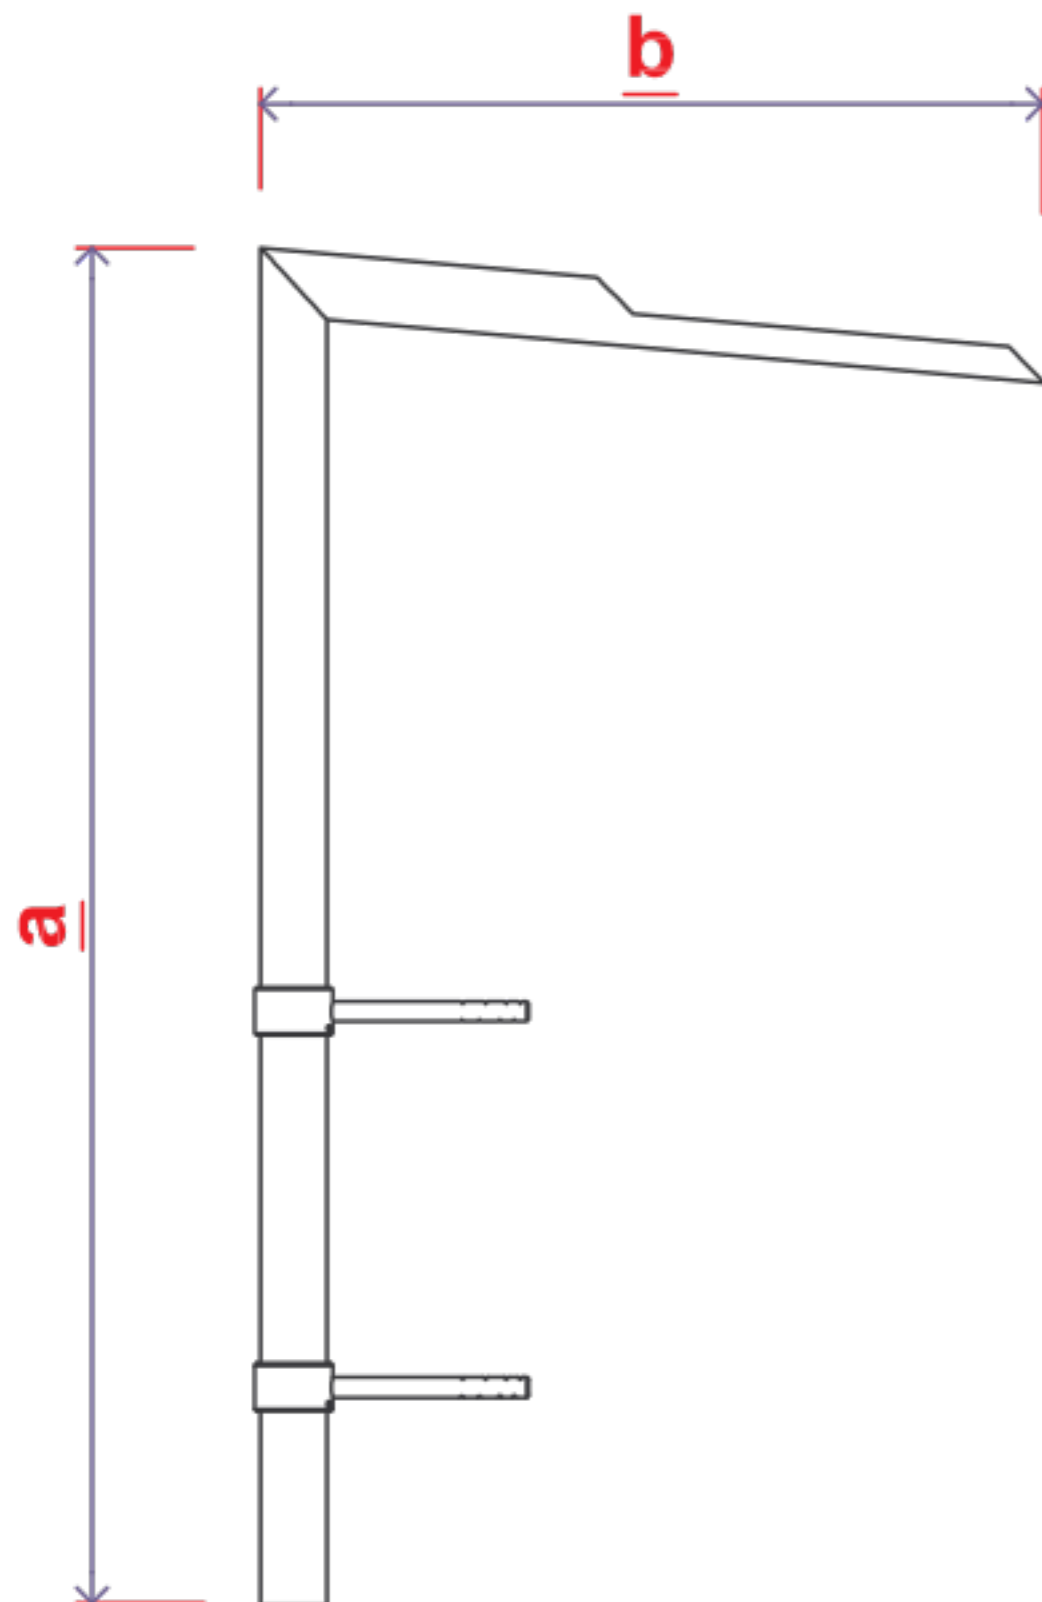

Stk:
Pz:
Pcs:

ART. 2540

WASSERHAHN - RUBINETTO - WATER TAP

Kunde-Cliente-Client

Datum-Data-Date

Edelstahl - Wasserhahn
mit sichtbarem Wasserlauf
Rubinetto in **acciaio inox**
con uscita acqua a vista
Water tap in **stainless steel**
with visible watercourse

ART.2440 VERLÄNGERT - PROLUNGATO - EXTENDED

a = _____ cm

b = _____ cm

3/4" Innengewinde - Filetto interno - Inner Thread
Ø 45 mm Rohr - Tubo - Tube