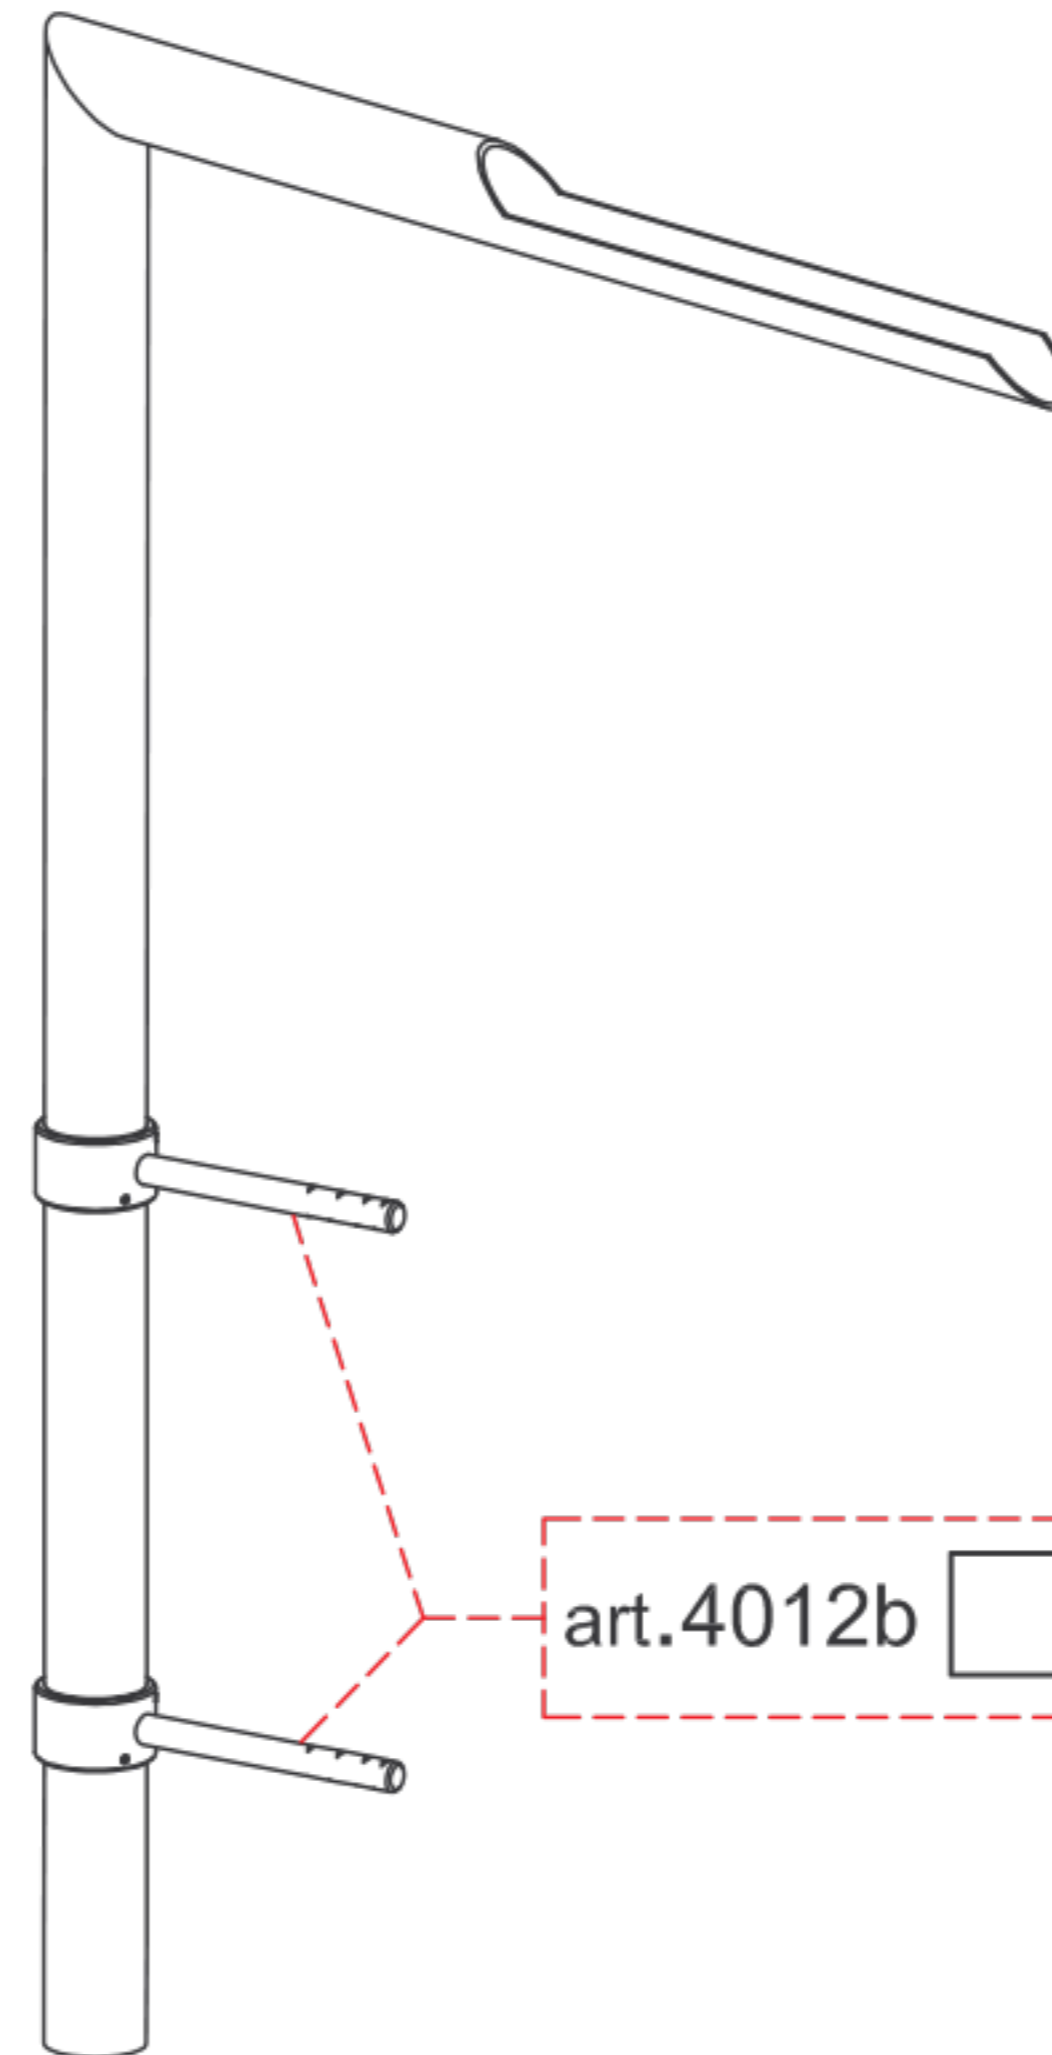

Stk:
Pz:
Pcs:

ART. 2540

WASSERHAHN - RUBINETTO - WATER TAP

Kunde-Cliente-Client

Datum-Data-Date

Edelstahl - Wasserhahn
mit sichtbarem Wasserlauf
Rubinetto in **acciaio inox**
con uscita acqua a vista
Water tap in **stainless steel**
with visible watercourse

ART.2440 VERLÄNGERT - PROLUNGATO - EXTENDED

a = _____ cm

b = _____ cm

3/4" Innengewinde - Filetto interno - Inner Thread
Ø 45 mm Rohr - Tubo - Tube