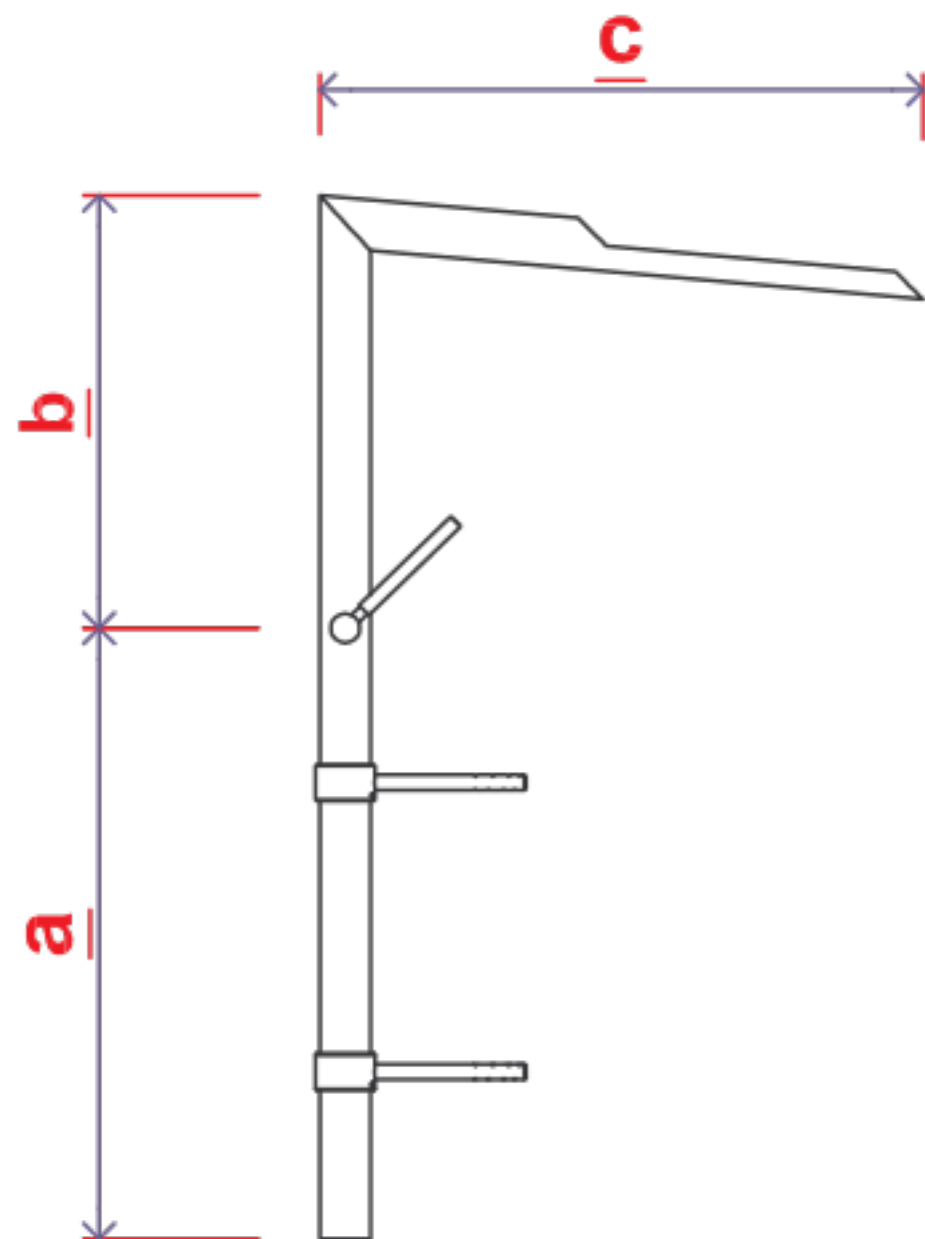

Stk:
Pz:
Pcs:

ART. 2550

WASSERHAHN - RUBINETTO - WATER TAP

Kunde-Cliente-Client

Datum-Data-Date

Edelstahl - Wasserhahn mit Absperrventil und sichtbarem Wasserlauf
Rubinetto in **acc. inox** con valvola a leva e uscita acqua a vista
Water tap in **stainless steel** with lever valve and visible watercourse

ART.2450 VERLÄNGERT - PROLUNGATO - EXTENDED

a = _____ cm

b = _____ cm

c = _____ cm

art.4012b Stk: - Pz: - Pcs:

3/4" Innengewinde - Filetto interno - Inner Thread
Ø 45 mm Rohr - Tubo - Tube

Position
Posizione
Position

0° 90° 180° 270°