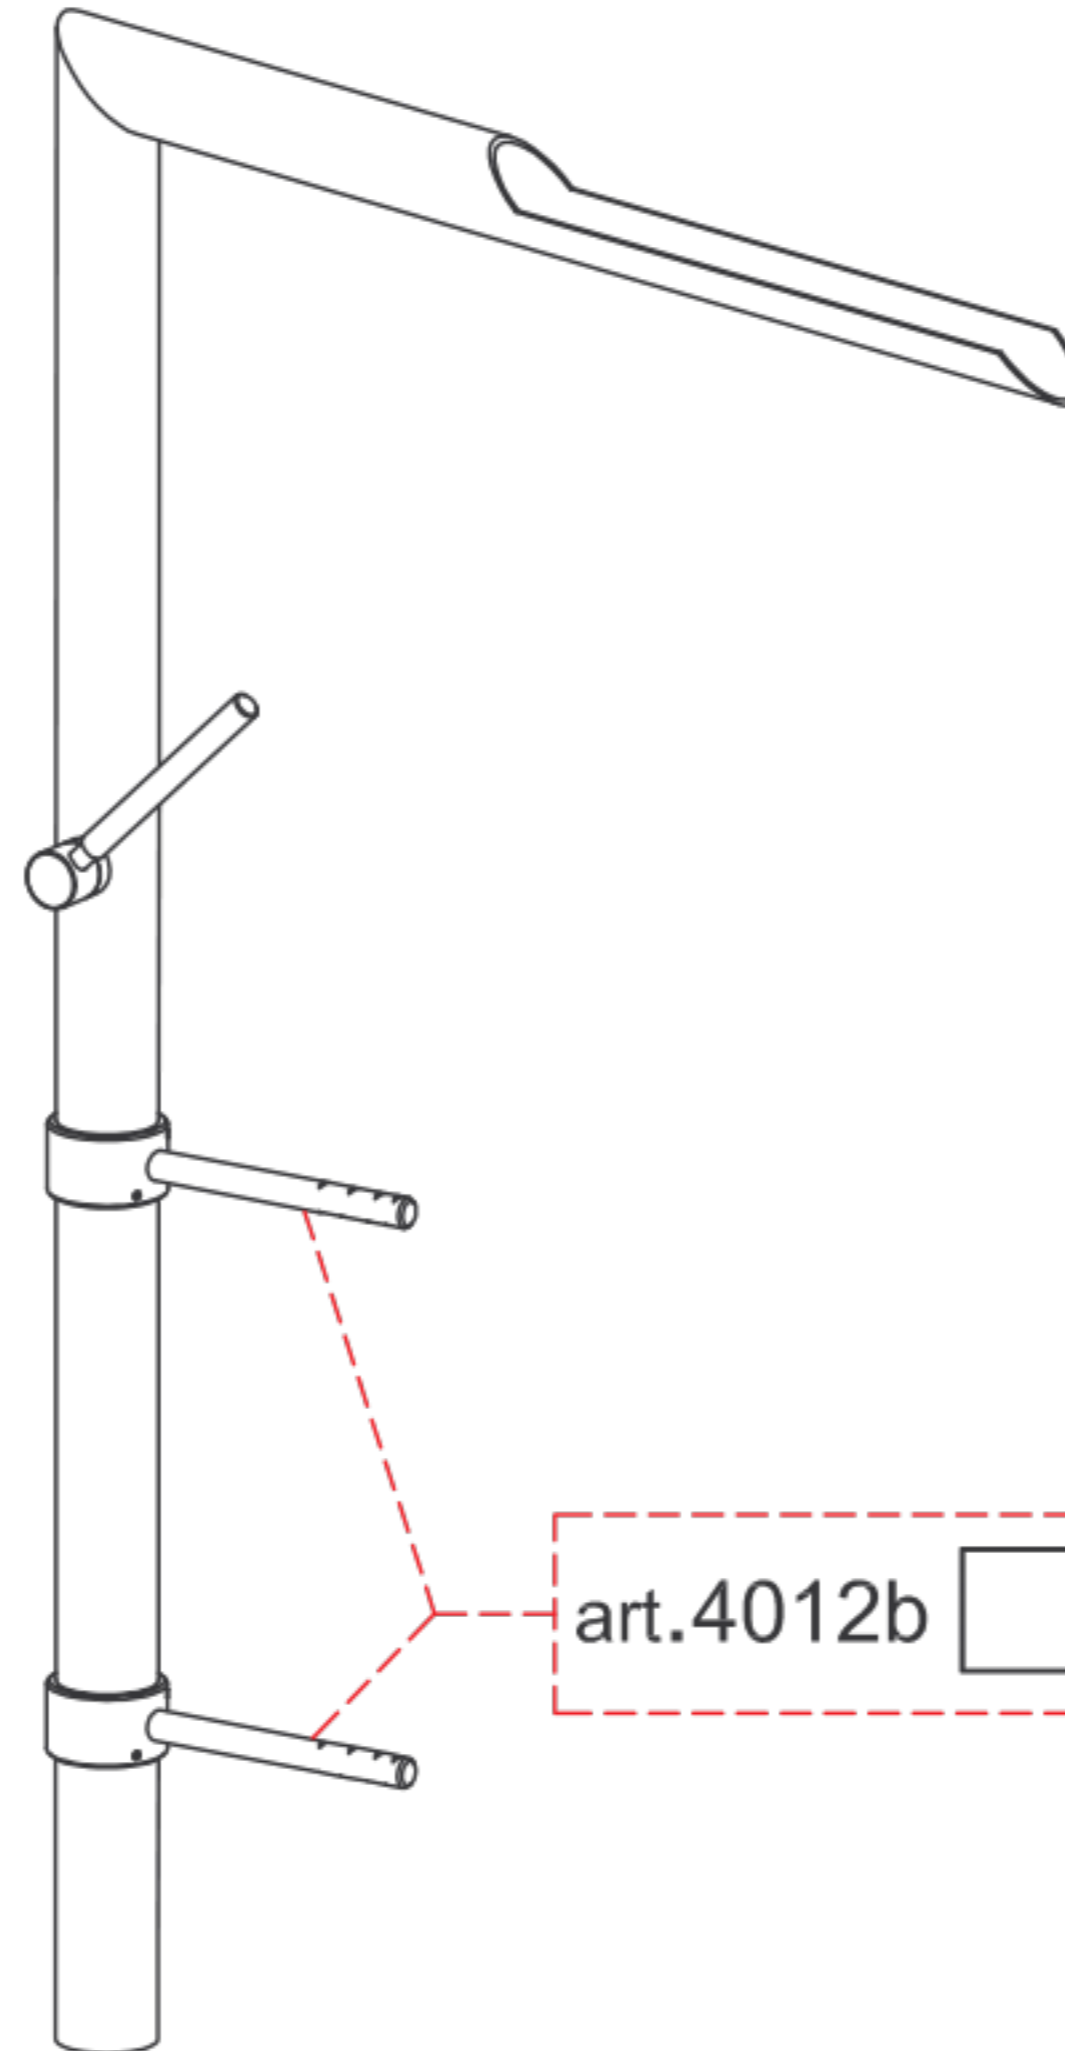

Stk:
Pz:
Pcs:

ART. 2550

WASSERHAHN - RUBINETTO - WATER TAP

Kunde-Cliente-Client

Datum-Data-Date

Edelstahl - Wasserhahn mit Absperrventil und sichtbarem Wasserlauf
Rubinetto in **acc. inox** con valvola a leva e uscita acqua a vista
Water tap in **stainless steel** with lever valve and visible watercourse

ART.2450 VERLÄNGERT - PROLUNGATO - EXTENDED

a = _____ cm

b = _____ cm

c = _____ cm

art.4012b Stk: - Pz: - Pcs:

3/4" Innengewinde - Filetto interno - Inner Thread
Ø 45 mm Rohr - Tubo - Tube

Position
Posizione
Position

0° 90° 180° 270°