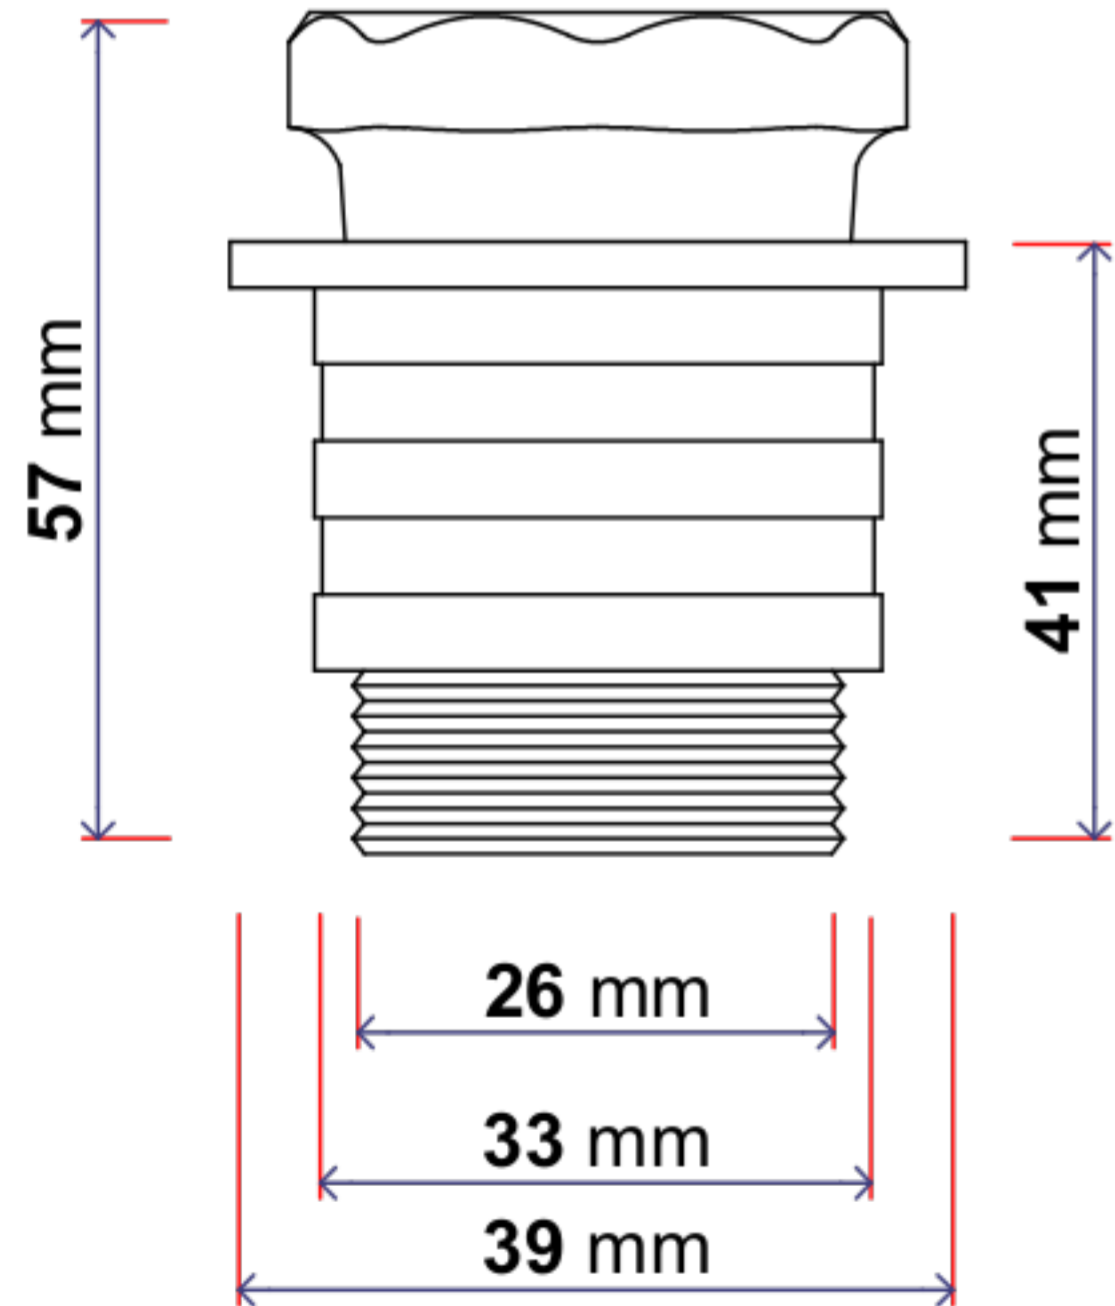

Stk:  
Pz:  
Pcs:

ART. 4040-01

ABFLUSSKONUS - CONO DI DEFLUSSO  
DRAINAGE CONE

Kunde-Cliente-Client

Datum-Data-Date

Abflusskonus mit Gewinde aus Messing  
Cono di deflusso filettato in ottone  
Drainage cone threaded in brass

3/4" Gewinde - Filetto - Thread

3/4" Gewinde - Filetto - Thread