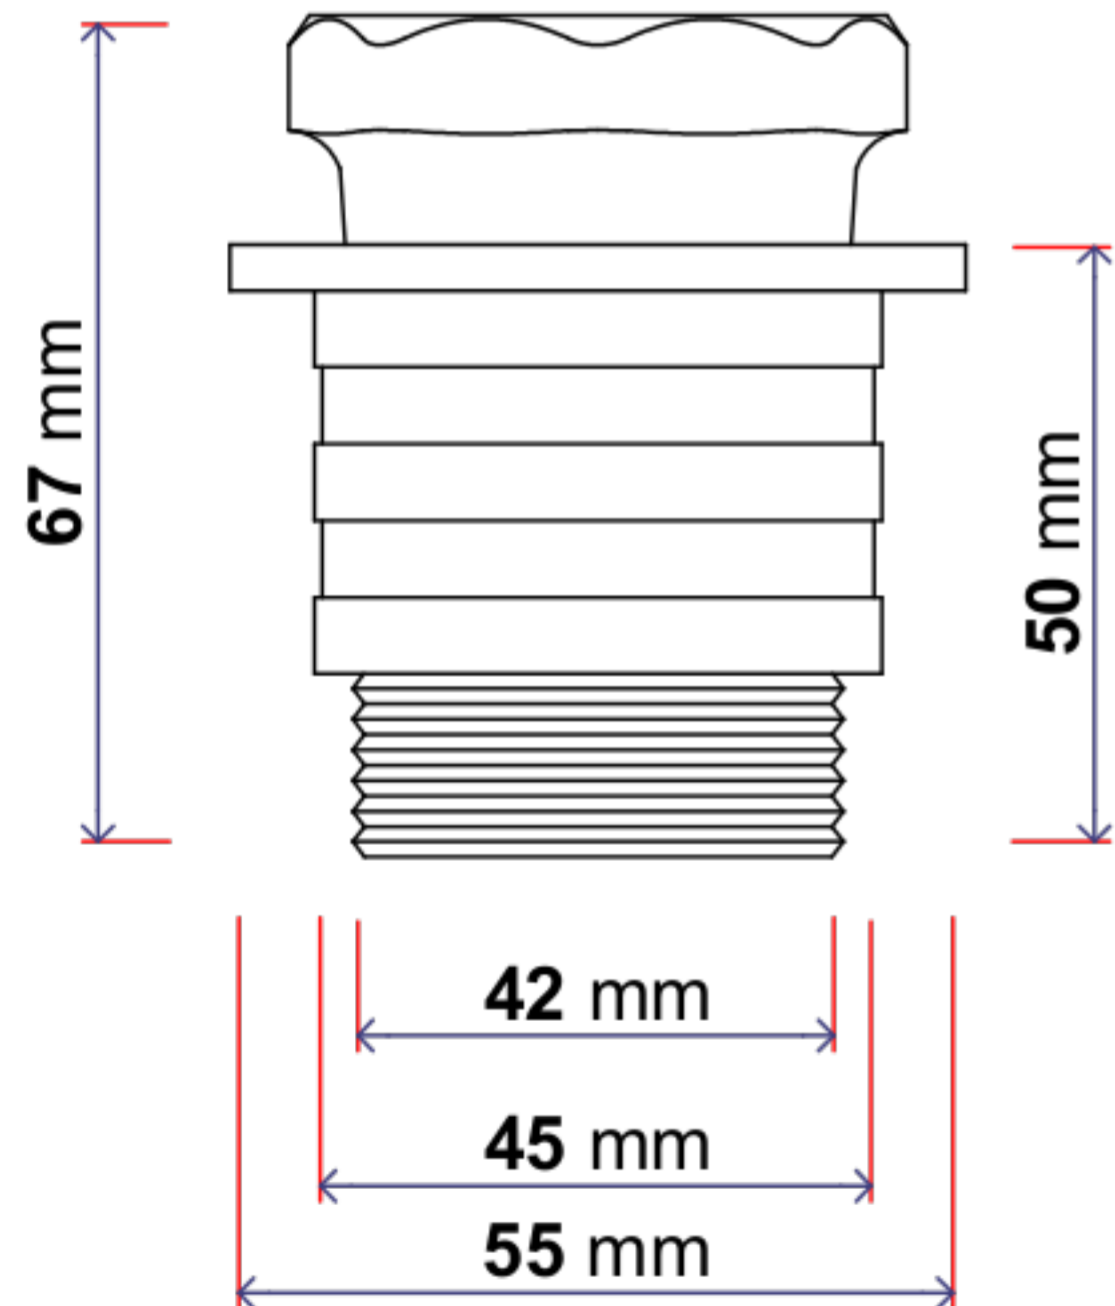

Stk:  
Pz:  
Pcs:

ART. 4040-03

ABFLUSSKONUS - CONO DI DEFLUSSO  
DRAINAGE CONE

Kunde-Cliente-Client

Datum-Data-Date

Abflusskonus mit Gewinde aus Messing  
Cono di deflusso filettato in ottone  
Drainage cone threaded in brass

1 1/4" Gewinde - Filetto - Thread

1 1/4" Gewinde - Filetto - Thread