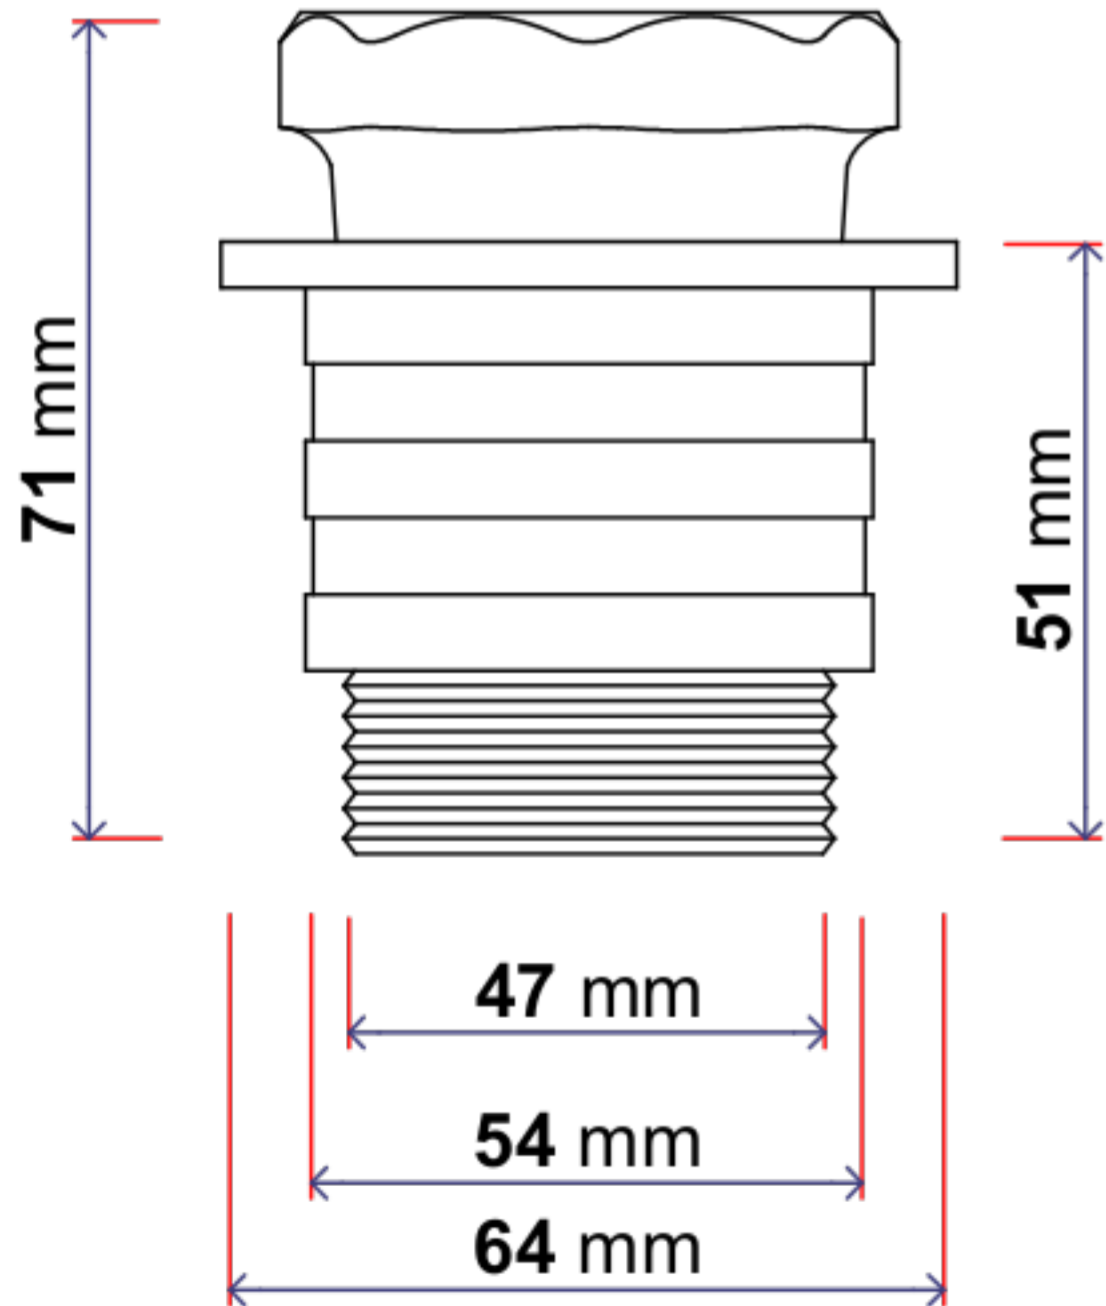

Stk:
Pz:
Pcs:

ART. 4040-04

ABFLUSSKONUS - CONO DI DEFLUSSO
DRAINAGE CONE

Kunde-Cliente-Client

Datum-Data-Date

Abflusskonus mit Gewinde aus Messing
Cono di deflusso filettato in ottone
Drainage cone threaded in brass

1 1/2" Gewinde - Filetto - Thread

1 1/2" Gewinde - Filetto - Thread