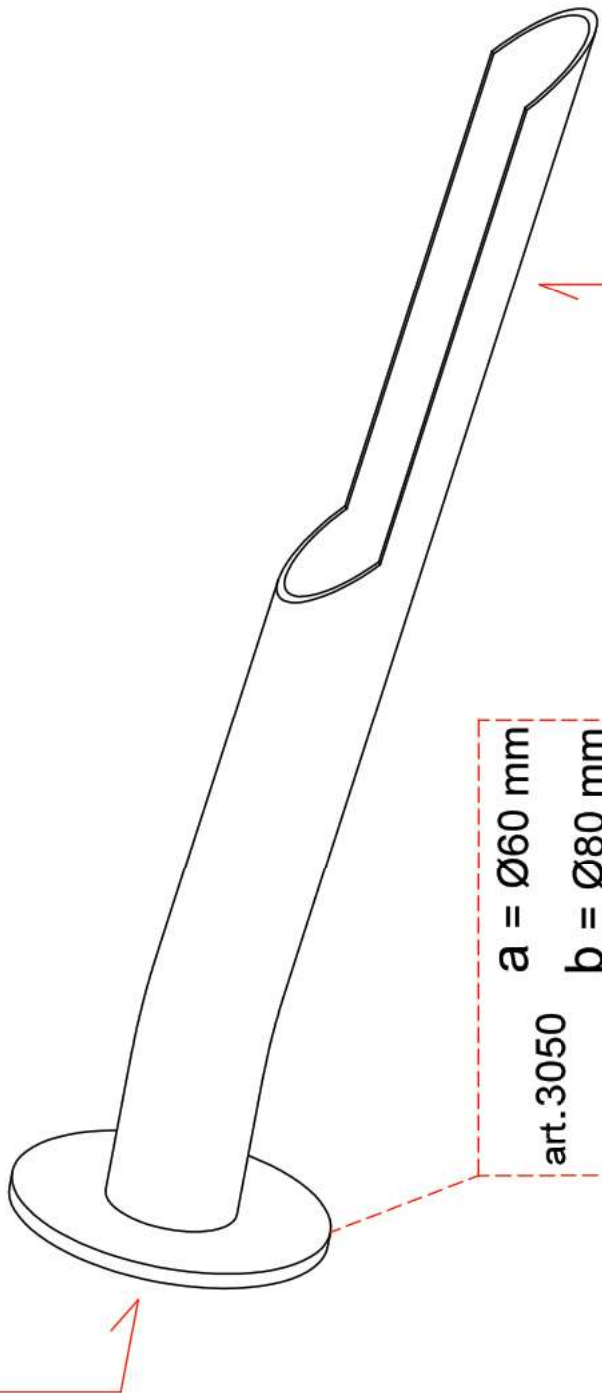

Stk:  
Pz:  
Pcs:

ART. 1126

Edelstahl Wasserhahn  
mit sichtbarem Wasserlauf  
Rubinetto in acciaio inox  
con uscita acqua a vista  
Stainless steel water tap  
with visible watercourse

**a** = \_\_\_\_\_ cm

## WASSERHAHN - RUBINETTO - WATER TAP

1/2" Innengewinde - Filetto interno - Inner Thread

Ø 33 mm Rohr - Tubo - Tube