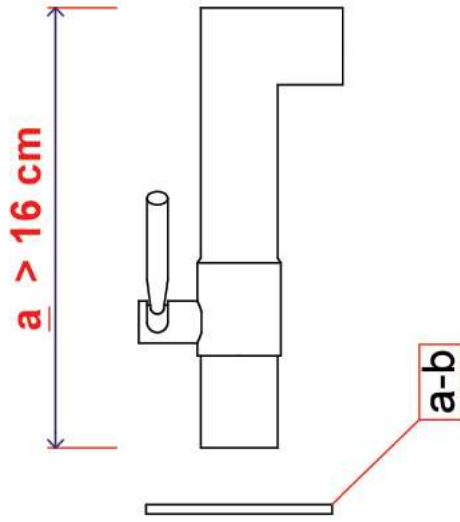

Stk:
Pz:
Pcs:

ART. 1192

Edelstahl Wasserhahn
mit Schlauchanschluss und Perlator
Rubinetto in acciaio inox
con attacco tubo e perlatore
Stainless steel water tap
with tube connection and perlator

a = _____ cm

3050