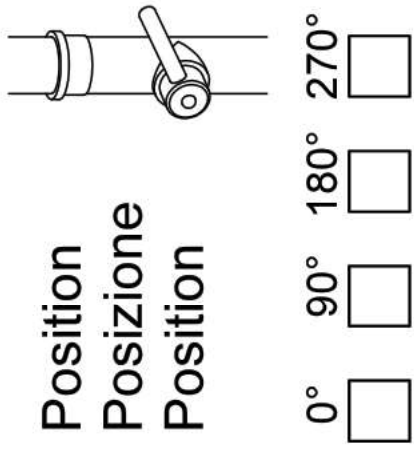

Stk:  
Pz:  
Pcs:

ART. 2030

Wasserhahn mit Absperrventil  
Rubinetto con valvola d'arresto  
Water tap with plug valve

(ca.) Ø = \_\_\_\_\_ cm

a = \_\_\_\_\_ cm

a' = **11** cm

TYP

3050

Empfohlen - Consigliate - Recommended

- Ø24cm a46cm
- Ø30cm a52cm
- Ø36cm a56cm
- Ø42cm a60cm

GWZ Kalten Keller 1 - 39040 Barbisan  
Bolzano - SÜDTIROL

GASSER NATURSTEIN

WWW.GASSERNATURSTEIN.IT  
INFO@GASSERNATURSTEIN.IT  
Mobil: +39 348 396 7762  
Tel: +39 0471 654 087

## WASSERHAHN - RUBINETTO - WATER TAP

art. 3050  
a = Ø60 mm  
b = Ø80 mm

3/4" Innengewinde - Filetto interno - Inner Thread

Kunde-Cliente-Client

Datum-Data-Date

Position  
Posizione  
Position