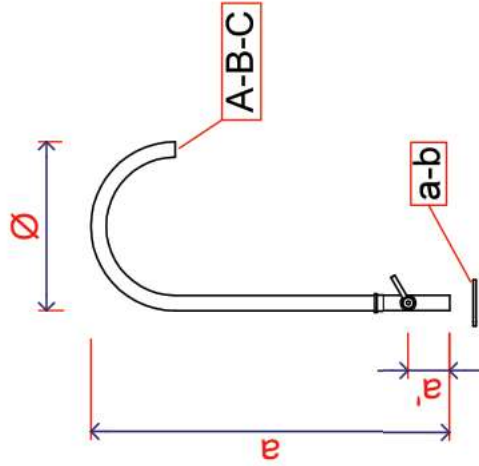

Stk:  
Pz:  
Pcs:

ART. 2030

Wasserhahn mit Absperrventil  
Rubinetto con valvola d'arresto  
Water tap with plug valve

(ca.) Ø = \_\_\_\_\_ cm

a = \_\_\_\_\_ cm

a' = **11** cm

TYP

3050

Empfohlen - Consigliate - Recommended

- Ø24cm a46cm
- Ø30cm a52cm
- Ø36cm a56cm
- Ø42cm a60cm

GWZ Kalten Keller 1 - 39040 Barbisan  
Bolzano - SÜDTIROL

GASSER NATURSTEIN

WWW.GASSERNATURSTEIN.IT  
INFO@GASSERNATURSTEIN.IT  
Mobil: +39 348 396 7762  
Tel: +39 0471 654 087

## WASSERHAHN - RUBINETTO - WATER TAP

art. 3050  
a = Ø60 mm  
b = Ø80 mm

3/4" Innengewinde - Filetto interno - Inner Thread

Kunde-Cliente-Client

Datum-Data-Date

Position  
Posizione  
Position