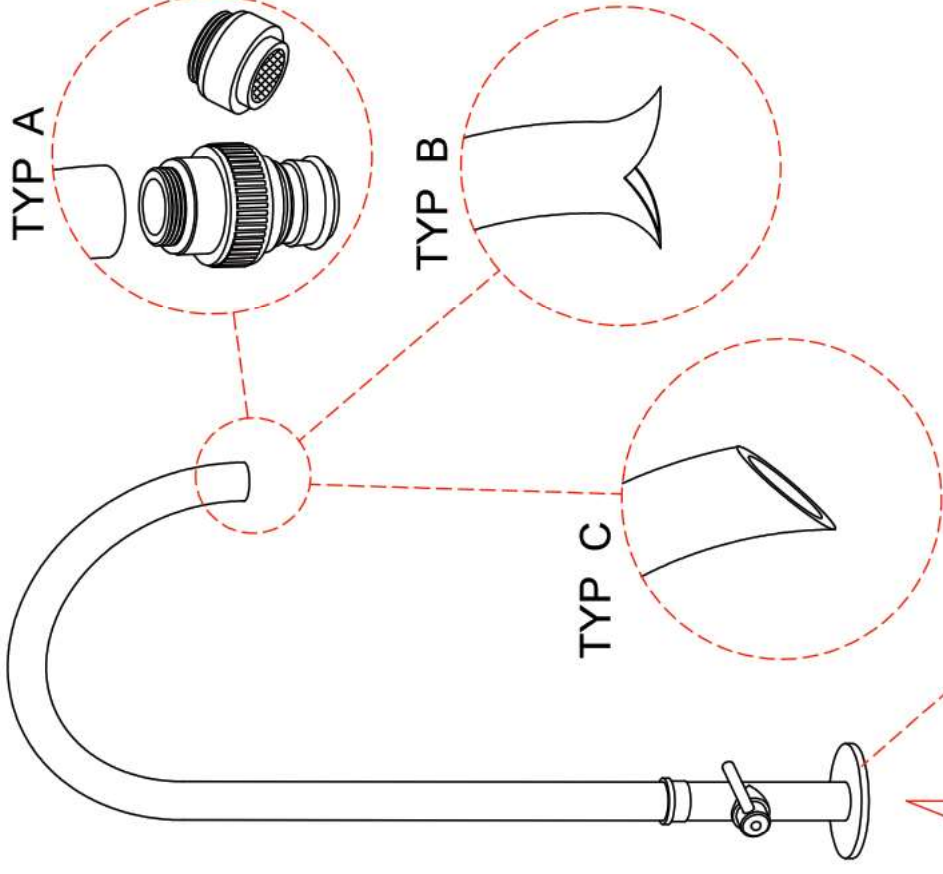

Stk:  
Pz:  
Pcs:

ART. 2030

Wasserhahn mit Absperrventil  
Rubinetto con valvola d'arresto  
Water tap with plug valve

(ca.) Ø = \_\_\_\_\_ cm

a = \_\_\_\_\_ cm

a' = **11** cm

TYP

3050

Empfohlen - Consigliate - Recommended

- Ø24cm a46cm
- Ø30cm a52cm
- Ø36cm a56cm
- Ø42cm a60cm

GWZ Kalten Keller 1 - 39040 Barbisan  
Bolzano - SÜDTIROL

GASSER NATURSTEIN

WWW.GASSERNATURSTEIN.IT  
INFO@GASSERNATURSTEIN.IT  
Mobil: +39 348 396 7762  
Tel: +39 0471 654 087

## WASSERHAHN - RUBINETTO - WATER TAP

art. 3050  
a = Ø60 mm  
b = Ø80 mm

3/4" Innengewinde - Filetto interno - Inner Thread

Kunde-Cliente-Client

Datum-Data-Date

Position  
Posizione  
Position