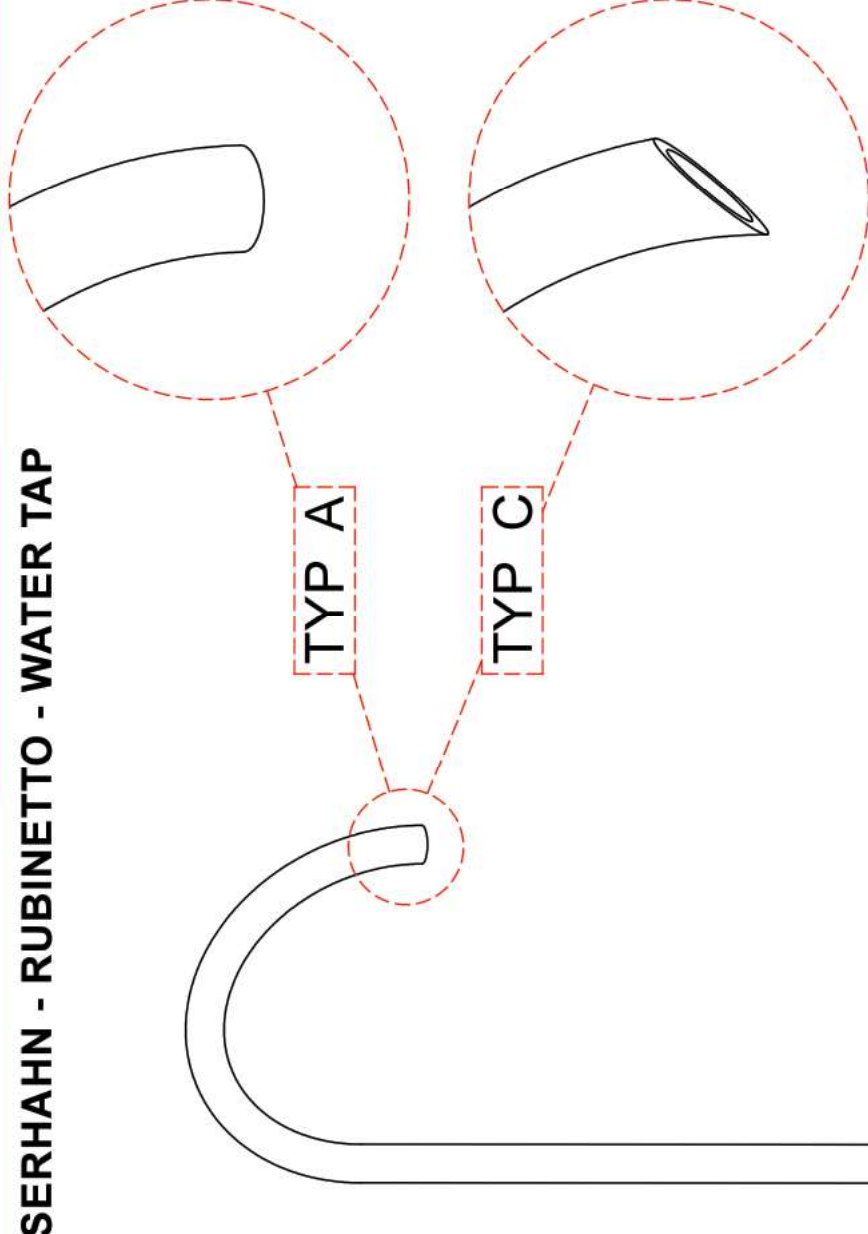

Stk:  
Pz:  
Pcs:

ART. 2046

Wasserhahn ohne Absperventil  
Rubinetto senza valvola di chiusura  
Water tap without plug valve

(ca.) Ø = \_\_\_\_\_ cm

a = \_\_\_\_\_ cm

TYP

3050

Empfohlen - Consigliate - Recommended

- Ø41cm a64cm
- Ø46cm a68cm
- Ø51cm a75cm

GWZ Kalten Keller 1 - 39040 Barbisan  
Bolzano - SÜDTIROL

GASSER NATURSTEIN

WWW.GASSERNATURSTEIN.IT  
INFO@GASSERNATURSTEIN.IT  
Mobil: +39 348 396 7762  
Tel: +39 0471 654 087

## WASSERHAHN - RUBINETTO - WATER TAP

1" Innengewinde - Filetto interno - Inner Thread

Ø 45 mm Rohr - Tubo - Tube