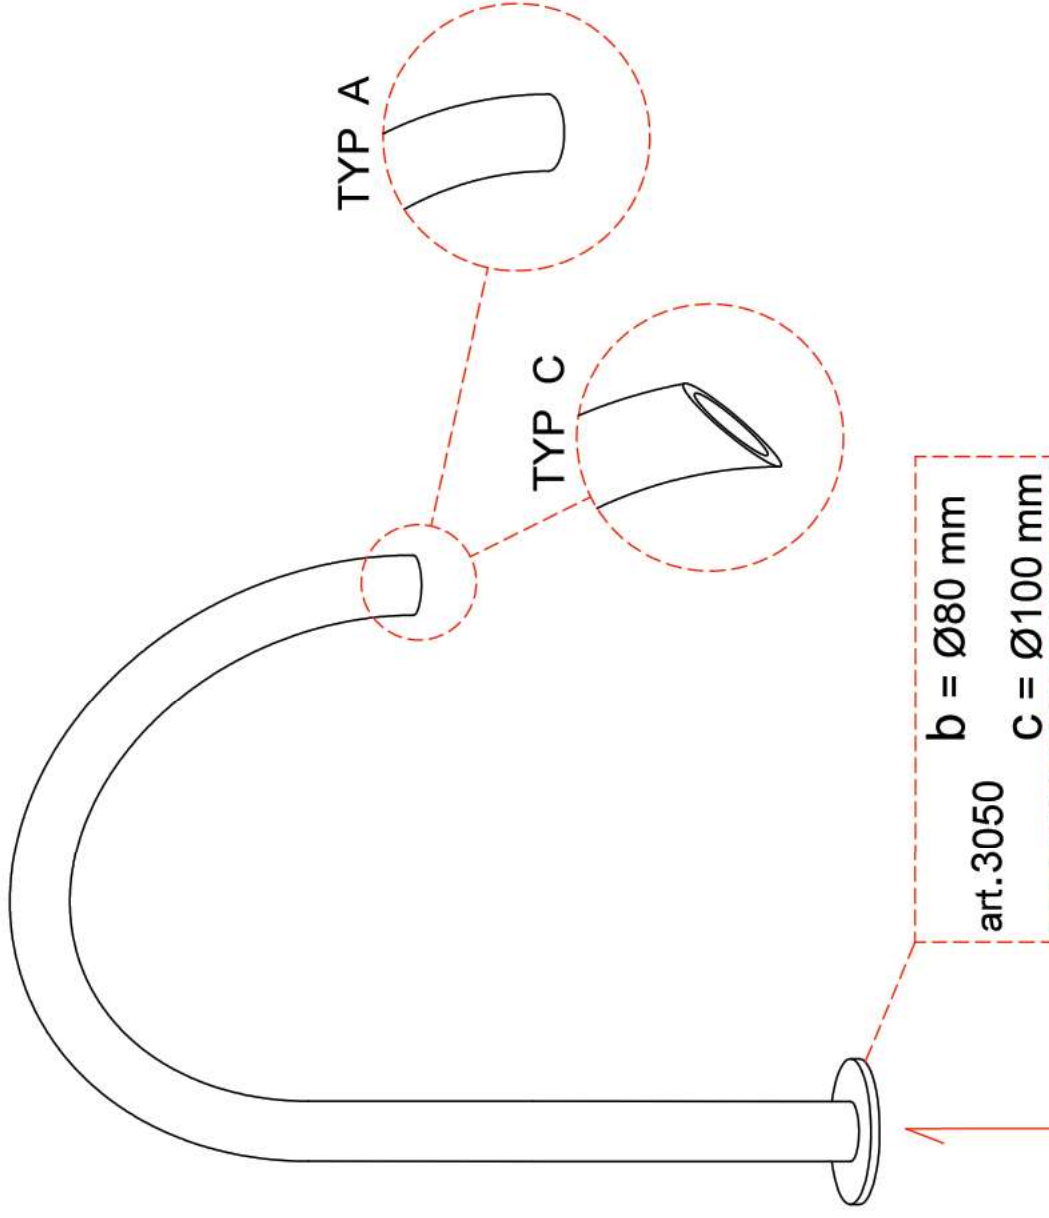

Stk:
Pz:
Pcs:

ART. 2054

Wasserhahn ohne Absperrventil
für große Brunnen
Rubinetto senza valvola di chiusura
per fontana grande
Water tap without plug valve
for big fountain

(ca.) \varnothing = _____ cm

a = _____ cm

WASSERHAHN - RUBINETTO - WATER TAP

1 1/4" Innengewinde - Filetto interno - Inner Thread
 $\varnothing 60 \text{ mm}$ Rohr - Tubo - Tube