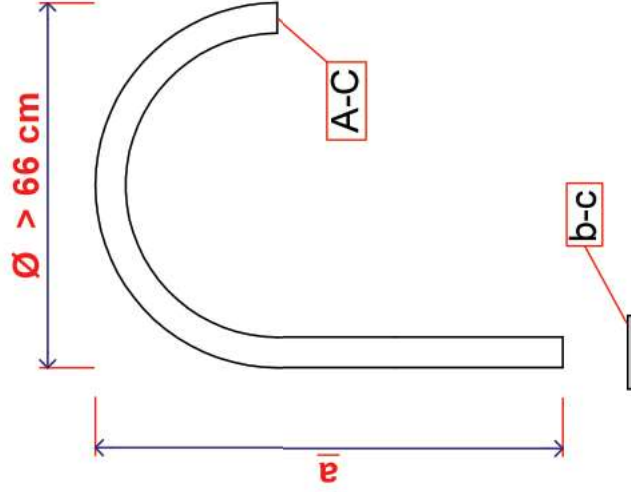

Stk:
Pz:
Pcs:

ART. 2054

Wasserhahn ohne Absperrventil
für große Brunnen
Rubinetto senza valvola di chiusura
per fontana grande
Water tap without plug valve
for big fountain

(ca.) $\varnothing$ = _____ cm

a = _____ cm

TYP ☐

3050 ☐

GWZ Kalten Keller 1 - 39040 Barbisan
Bolzano - SÜDTIROL

GASSER NATURSTEIN

WWW.GASSERNATURSTEIN.IT
INFO@GASSERNATURSTEIN.IT
Mobil: +39 348 396 7762
Tel: +39 0471 654 087

Kunde-Cliente-Client

Datum-Data-Date