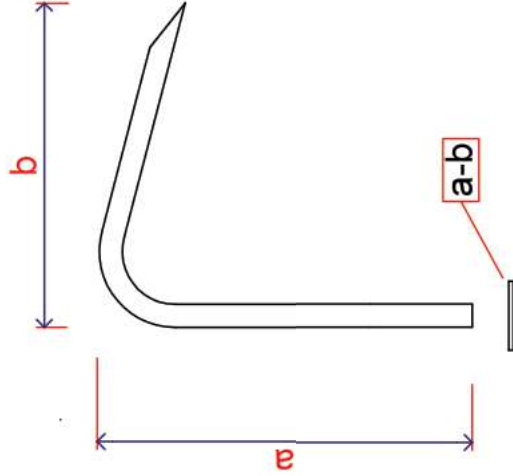

Stk:
Pz:
Pcs:

ART. 2064-33

Wasserhahn mit verlängertem Auslauf
Rubinetto con bocca prolungata
Water tap with extended spout

a = _____ cm

b = _____ cm

3050

WASSERHAHN - RUBINETTO - WATER TAP

a = Ø60 mm
b = Ø80 mm
art.3050

3/4" Innengewinde - Filetto interno - Inner Thread
Ø 33 mm Rohr - Tubo - Tube