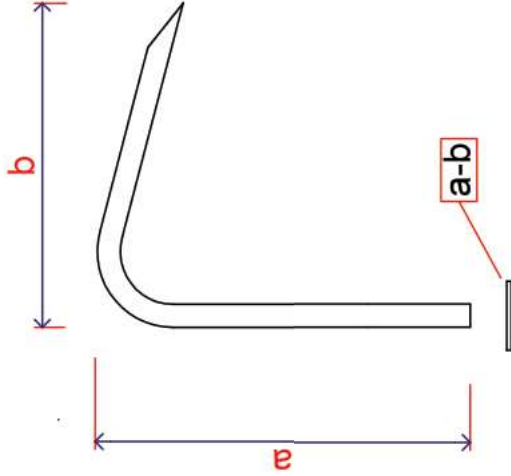

Stk:
Pz:
Pcs:

ART. 2064-45

Wasserhahn mit verlängertem Auslauf
Rubinetto con bocca prolungata
Water tap with extended spout

a = _____ cm

b = _____ cm

3050

 GASSER NATURSTEIN
GWZ Kalten Keller 1 - 39040 Barbisan
Bolzano - SÜDTIROL

45 mm Rohr - Tubo - Tube

a = Ø60 mm
b = Ø80 mm
art.3050

1" Innengewinde - Filetto interno - Inner Thread