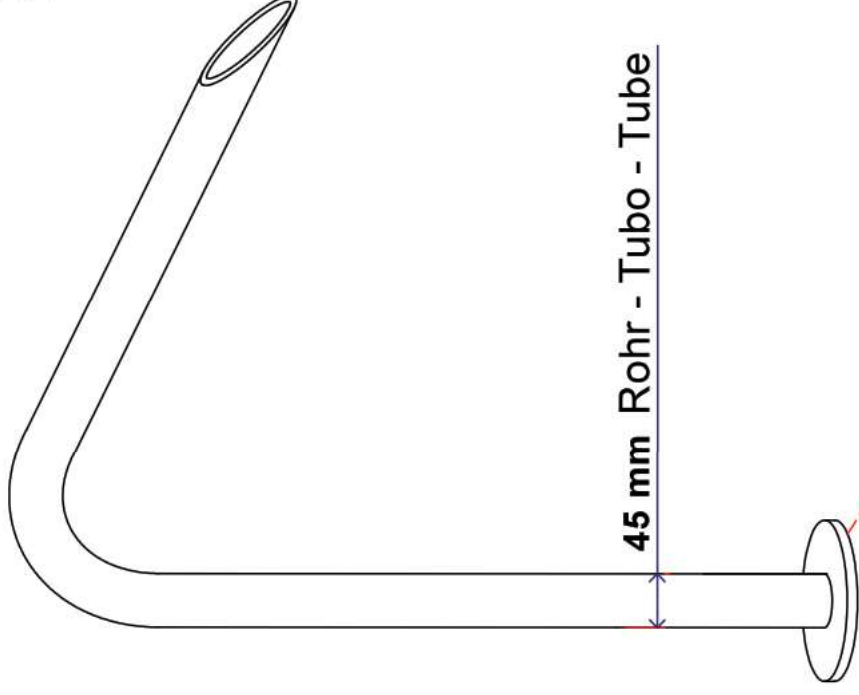

Stk:
Pz:
Pcs:

ART. 2064-45

Wasserhahn mit verlängertem Auslauf
Rubinetto con bocca prolungata
Water tap with extended spout

a = _____ cm

b = _____ cm

3050

 GASSER NATURSTEIN
GWZ Kalten Keller 1 - 39040 Barbisan
Bolzano - SÜDTIROL

45 mm Rohr - Tubo - Tube

a = Ø60 mm
b = Ø80 mm
art.3050

1" Innengewinde - Filetto interno - Inner Thread