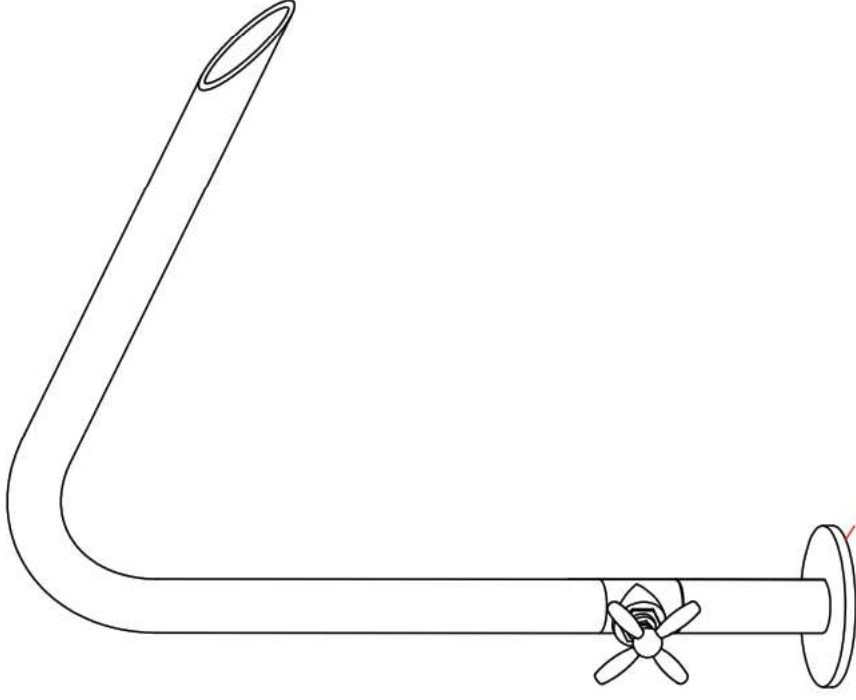

Stk:
Pz:
Pcs:

ART. 2065-33

Wasserhahn mit Kreuzabsperrentil
und verlängertem Auslauf
Rubinetto con valvola di chiusura a croce
e bocca prolungata
Water tap with cross plug valve
and extended spout

a = _____ cm
a' = _____ cm
b = _____ cm

3050

GWZ Kalten Keller 1 - 39040 Barbisan
Bolzano - SÜDTIROL

WWW.GASSERNATURSTEIN.IT
INFO@GASSERNATURSTEIN.IT
Mobil: +39 348 396 7762
Tel: +39 0471 654 087

WASSERHAHN - RUBINETTO - WATER TAP

a = Ø60 mm
b = Ø80 mm
art.3050

3/4" Innengewinde - Filetto interno - Inner Thread
Ø 33 mm Rohr - Tubo - Tube

Kunde-Cliente-Client

Datum-Data-Date

Position
Posizione
Position

0° 90° 180° 270°