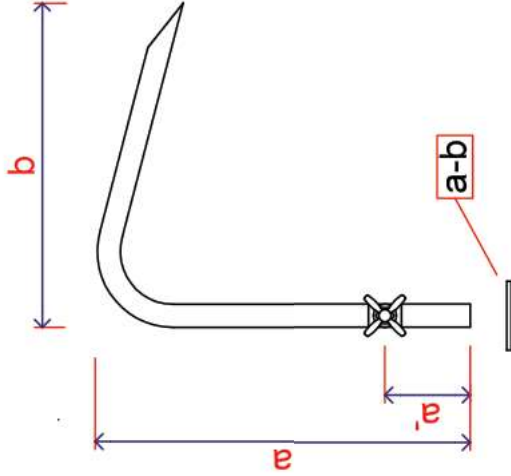

Stk:
Pz:
Pcs:

ART. 2065-33

Wasserhahn mit Kreuzabsperrentil
und verlängertem Auslauf
Rubinetto con valvola di chiusura a croce
e bocca prolungata
Water tap with cross plug valve
and extended spout

a = _____ cm
a' = _____ cm
b = _____ cm

3050

GWZ Kalten Keller 1 - 39040 Barbisan
Bolzano - SÜDTIROL

WWW.GASSERNATURSTEIN.IT
INFO@GASSERNATURSTEIN.IT
Mobil: +39 348 396 7762
Tel: +39 0471 654 087

WASSERHAHN - RUBINETTO - WATER TAP

a = Ø60 mm
b = Ø80 mm
art.3050

3/4" Innengewinde - Filetto interno - Inner Thread
Ø 33 mm Rohr - Tubo - Tube

Kunde-Cliente-Client

Datum-Data-Date

Position
Posizione
Position

0° 90° 180° 270°