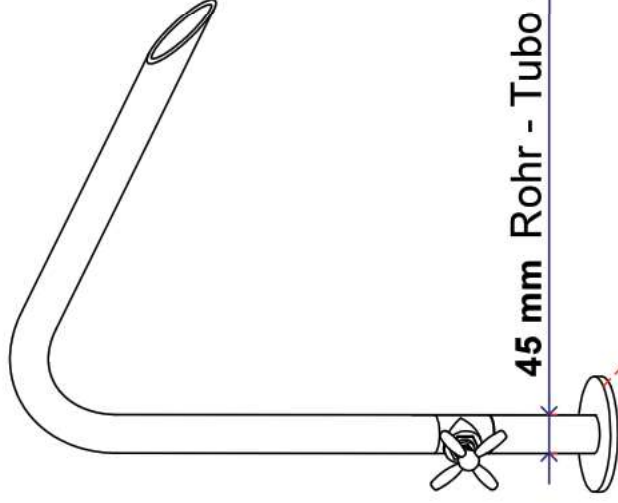

Stk:
Pz:
Pcs:

ART. 2065-45

Wasserhahn mit Kreuzabsperrentill
und verlängertem Auslauf
Rubinetto con valvola di chiusura a croce
e bocca prolungata
Water tap with cross plug valve
and extended spout

a = _____ cm
a' = _____ cm
b = _____ cm

FÜR GROßE BRUNNEN
PER FONTANE GRANDI
FOR BIG FOUNTAINS

1" Innengewinde - Filetto interno - Inner Thread

Kunde-Cliente-Client

Datum-Data-Date

Position
Posizione
Position

0° 90° 180° 270°