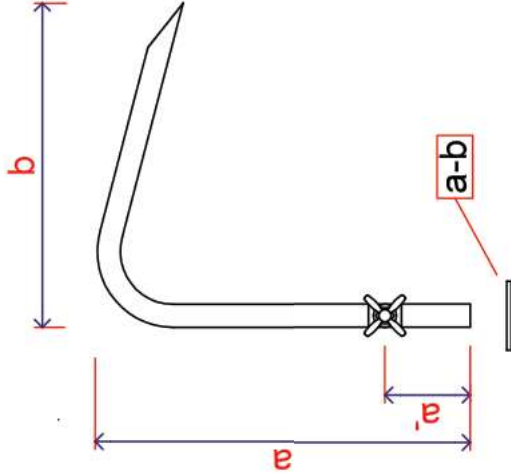

Stk:
Pz:
Pcs:

ART. 2065-45

Wasserhahn mit Kreuzabsperrentill
und verlängertem Auslauf
Rubinetto con valvola di chiusura a croce
e bocca prolungata
Water tap with cross plug valve
and extended spout

a = _____ cm
a' = _____ cm
b = _____ cm

3050 ☐