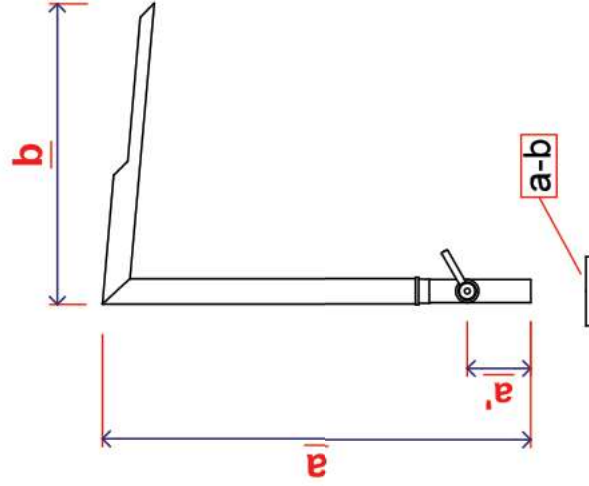

Stk:  
Pz:  
Pcs:

ART. 2080

Wasserhahn mit sichtbarem Wasserlauf  
und Absperrventil  
Rubinetto con scorrimento d'acqua a vista  
e valvola d'arresto  
Water tap with running water in sight  
and plug valve

**a** = \_\_\_\_\_ cm

**a'** = **11** cm

**b** = \_\_\_\_\_ cm

**3050**

GASSENATURSTEIN  
Bolzano - SÜDTIROL

GWZ Kalten Keller 1 - 39040 Barbisan

GASSENATURSTEIN

WWW.GASSERNATURSTEIN.IT  
INFO@GASSERNATURSTEIN.IT  
Mobil: +39 348 396 7762  
Tel: +39 0471 654 087

## WASSERHAHN - RUBINETTO - WATER TAP

art.3050  
**a = Ø60 mm**  
**b = Ø80 mm**

3/4" Innengewinde - Filetto interno - Inner Thread

Kunde-Cliente-Client Datum-Data-Date

Position  
Posizione  
Position

0°  90°  180°  270°