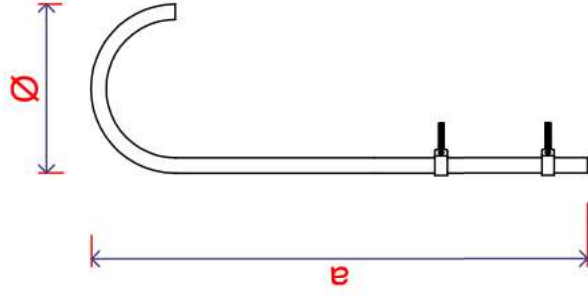

Stk:
Pz:
Pcs:

ART. 2146

Wasserhahn ohne Absperrentil
Rubinetto senza valvola di chiusura
Water tap without plug valve

ART.2046 VERLÄNGERT - PROLUNGATO - EXTENDED

(ca.) Ø = _____ cm

a = _____ cm

TYP

Empfohlen - Consigliate - Recommended

Datum-Data-Date

WASSERHAHN - RUBINETTO - WATER TAP

1" Innengewinde - Filetto interno - Inner Thread
Ø 45 mm Rohr - Tubo - Tube