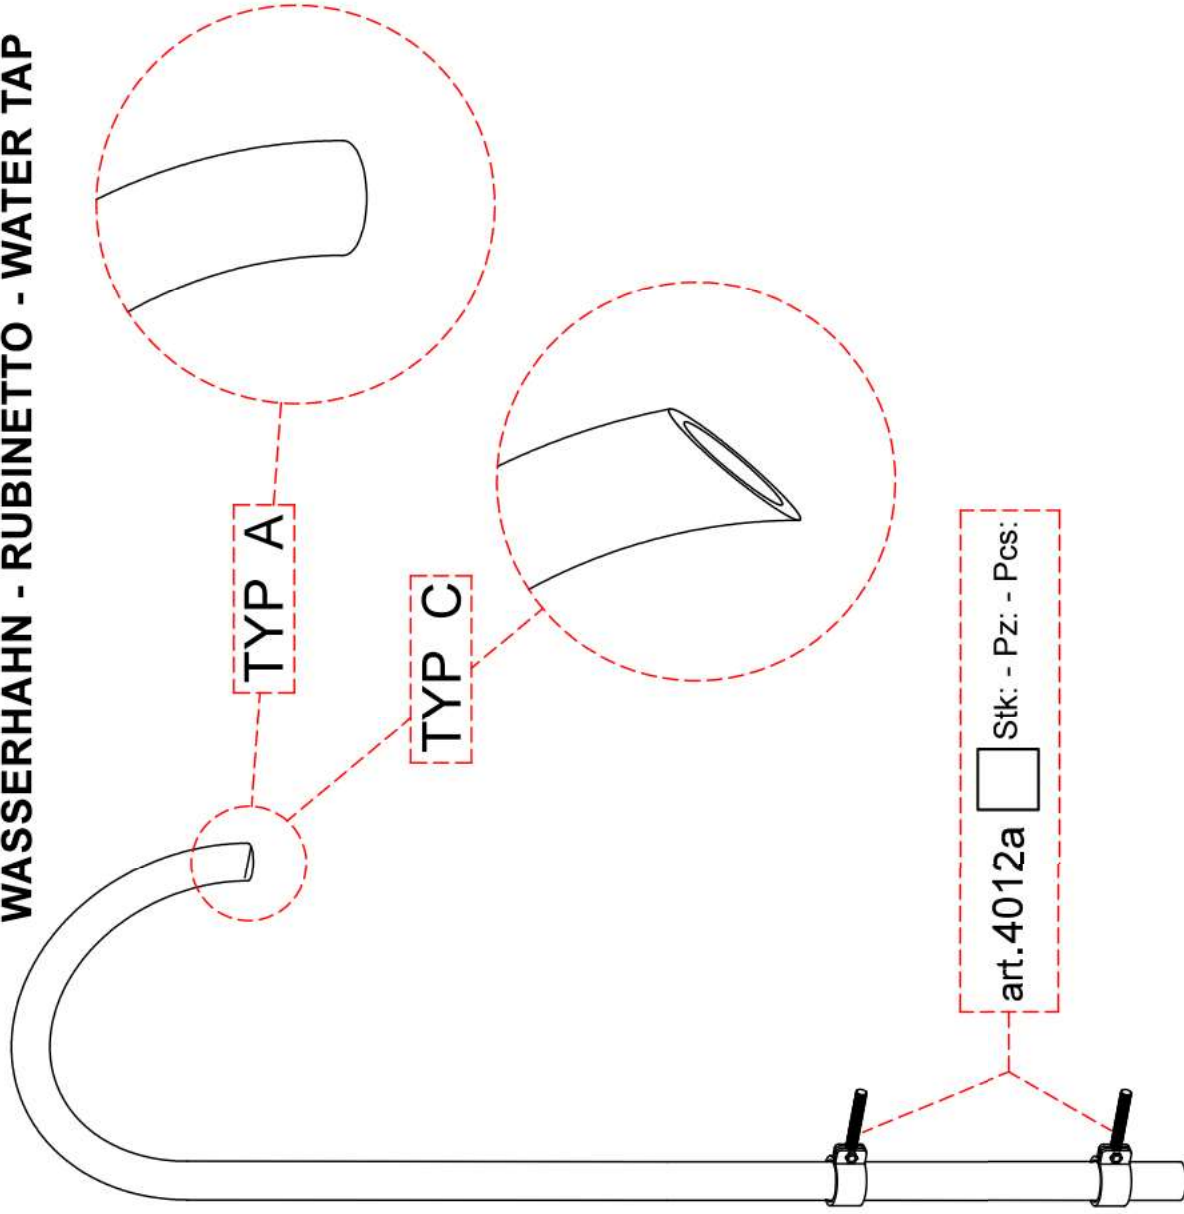

Stk:
Pz:
Pcs:

ART. 2146

Wasserhahn ohne Absperrentil
Rubinetto senza valvola di chiusura
Water tap without plug valve

ART.2046 VERLÄNGERT - PROLUNGATO - EXTENDED

(ca.) Ø = _____ cm

a = _____ cm

TYP

Empfohlen - Consigliate - Recommended

- Ø 41cm
- Ø 46cm
- Ø 51cm

GWZ Kalten Keller 1 - 39040 Barbisan
Bolzano - SÜDTIROL

GASSER NATURSTEIN

WWW.GASSERNATURSTEIN.IT
INFO@GASSERNATURSTEIN.IT
Mobil: +39 348 396 7762
Tel.: +39 0471 654 087

Kunde-Cliente-Client

Datum-Data-Date

WASSERHAHN - RUBINETTO - WATER TAP

1" Innengewinde - Filetto interno - Inner Thread
Ø 45 mm Rohr - Tubo - Tube