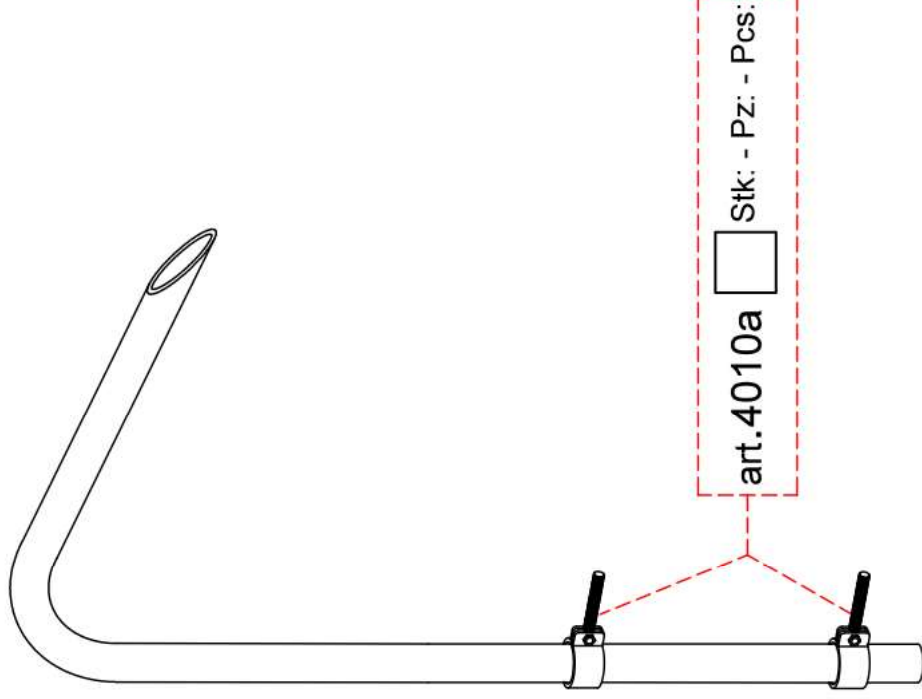

Stk:
Pz:
Pcs:

ART. 2164-33

Wasserhahn mit verlängertem Auslauf
Rubinetto con bocca prolungata
Water tap with extended spout

ART.2064-33 VERLÄNGERT - PROLUNGATO - EXTENDED

a = _____ cm

b = _____ cm

 GWZ Kalten Keller 1 - 39040 Barbisan
Bolzano - SÜDTIROL

GASSER NATURSTEIN

WWW.GASSERNATURSTEIN.IT
INFO@GASSERNATURSTEIN.IT
Mobil: +39 348 396 7762
Tel: +39 0471 654 087

Kunde-Cliente-Client

Datum-Data-Date

WASSERHAHN - RUBINETTO - WATER TAP

3/4" Innengewinde - Filetto interno - Inner Thread
Ø 33 mm Rohr - Tubo - Tube