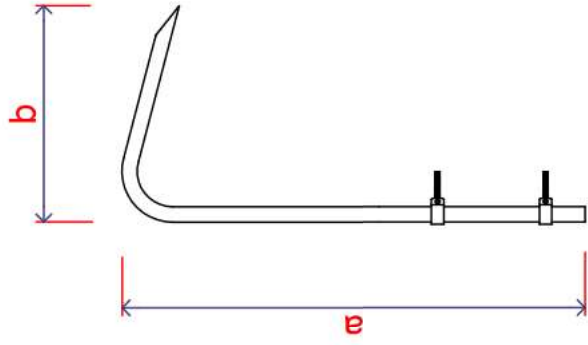

Stk:
Pz:
Pcs:

ART. 2164-33

Wasserhahn mit verlängertem Auslauf
Rubinetto con bocca prolungata
Water tap with extended spout

ART.2064-33 VERLÄNGERT - PROLUNGATO - EXTENDED

a = _____ cm

b = _____ cm

 GWZ Kalten Keller 1 - 39040 Barbisan
Bolzano - SÜDTIROL

GASSER NATURSTEIN

WWW.GASSERNATURSTEIN.IT
INFO@GASSERNATURSTEIN.IT
Mobil: +39 348 396 7762
Tel: +39 0471 654 087

Kunde-Cliente-Client

Datum-Data-Date

WASSERHAHN - RUBINETTO - WATER TAP

3/4" Innengewinde - Filetto interno - Inner Thread
Ø 33 mm Rohr - Tubo - Tube