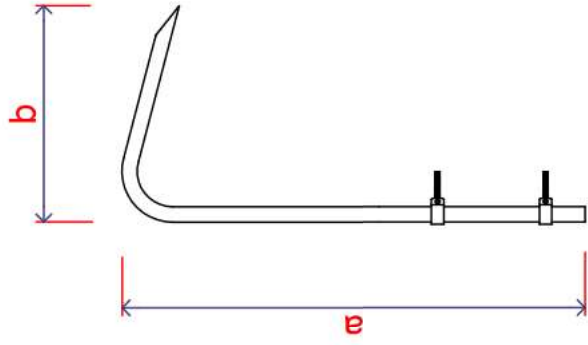

Stk:
Pz:
Pcs:

ART. 2164-45

Wasserhahn mit verlängertem Auslauf
Rubinetto con bocca prolungata
Water tap with extended spout

ART.2064-45 VERLÄNGERT - PROLUNGATO - EXTENDED

a = _____ cm

b = _____ cm

 GWZ Kalten Keller 1 - 39040 Barbisan
Bolzano - SÜDTIROL

1" Innengewinde - Filetto interno - Inner Thread