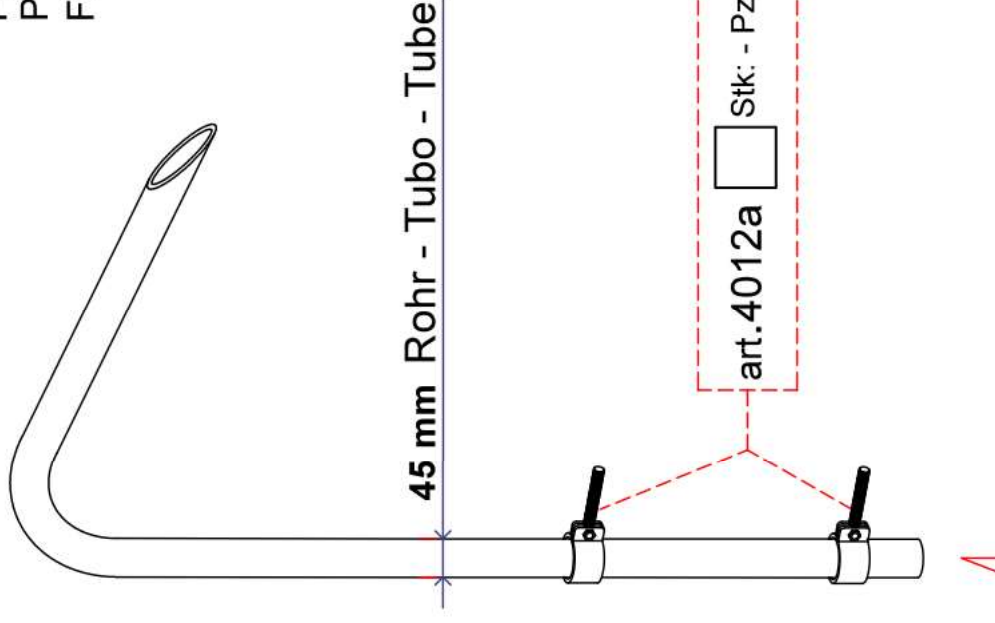

Stk:
Pz:
Pcs:

ART. 2164-45

Wasserhahn mit verlängertem Auslauf
Rubinetto con bocca prolungata
Water tap with extended spout

ART.2064-45 VERLÄNGERT - PROLUNGATO - EXTENDED

a = _____ cm

b = _____ cm

 GWZ Kalten Keller 1 - 39040 Barbisan
Bolzano - SÜDTIROL

1" Innengewinde - Filetto interno - Inner Thread