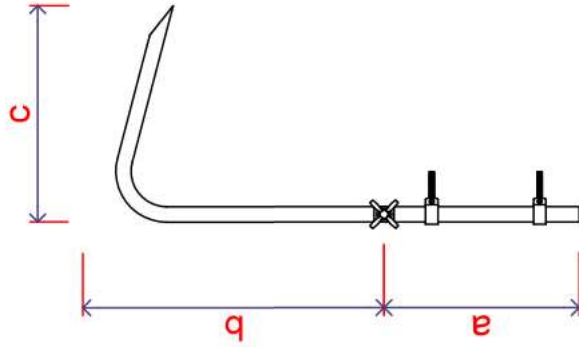

Stk:
Pz:
Pcs:

ART. 2165-33

Wasserhahn mit Kreuzabsperrentil
und verlängertem Auslauf
Rubinetto con valvola di chiusura a croce
e bocca prolungata
Water tap with cross plug valve
and extended spout

ART.2065-33 VERLÄNGERT - PROLUNGATO - EXTENDED

a = _____ cm
b = _____ cm
c = _____ cm

WWW.GASSERNATURSTEIN.IT
INFO@GASSERNATURSTEIN.IT
Mobil: +39 348 396 7762
Tel: +39 0471 654 087

WASSERHAHN - RUBINETTO - WATER TAP

3/4" Innengewinde - Filetto interno - Inner Thread
Ø 33 mm Rohr - Tubo - Tube

Kunde-Cliente-Client

Datum-Data-Date

Position
Posizione
Position

0° 90° 180° 270°