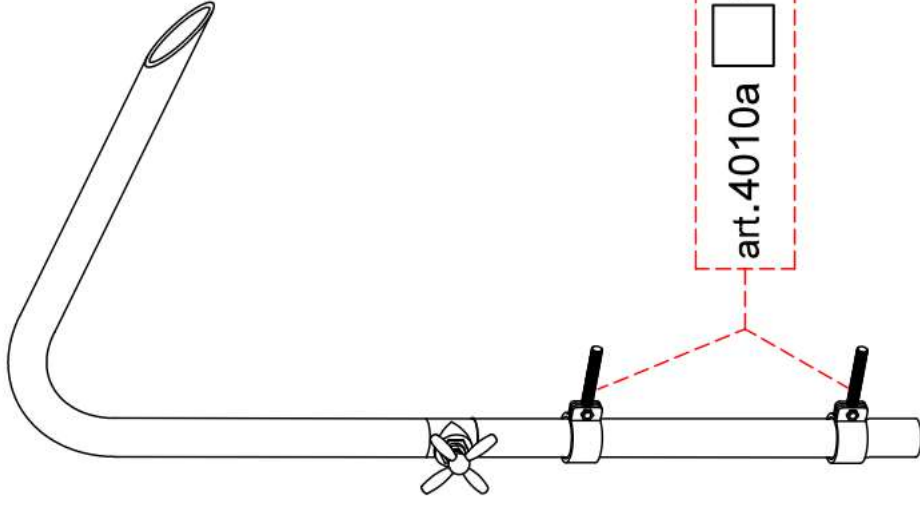

Stk:
Pz:
Pcs:

ART. 2165-33

Wasserhahn mit Kreuzabsperrentil
und verlängertem Auslauf
Rubinetto con valvola di chiusura a croce
e bocca prolungata
Water tap with cross plug valve
and extended spout

ART.2065-33 VERLÄNGERT - PROLUNGATO - EXTENDED

a = _____ cm
b = _____ cm
c = _____ cm

WWW.GASSERNATURSTEIN.IT
INFO@GASSERNATURSTEIN.IT
Mobil: +39 348 396 7762
Tel: +39 0471 654 087

WASSERHAHN - RUBINETTO - WATER TAP

3/4" Innengewinde - Filetto interno - Inner Thread
Ø 33 mm Rohr - Tubo - Tube

Kunde-Cliente-Client

Datum-Data-Date

Position
Posizione
Position

0° 90° 180° 270°