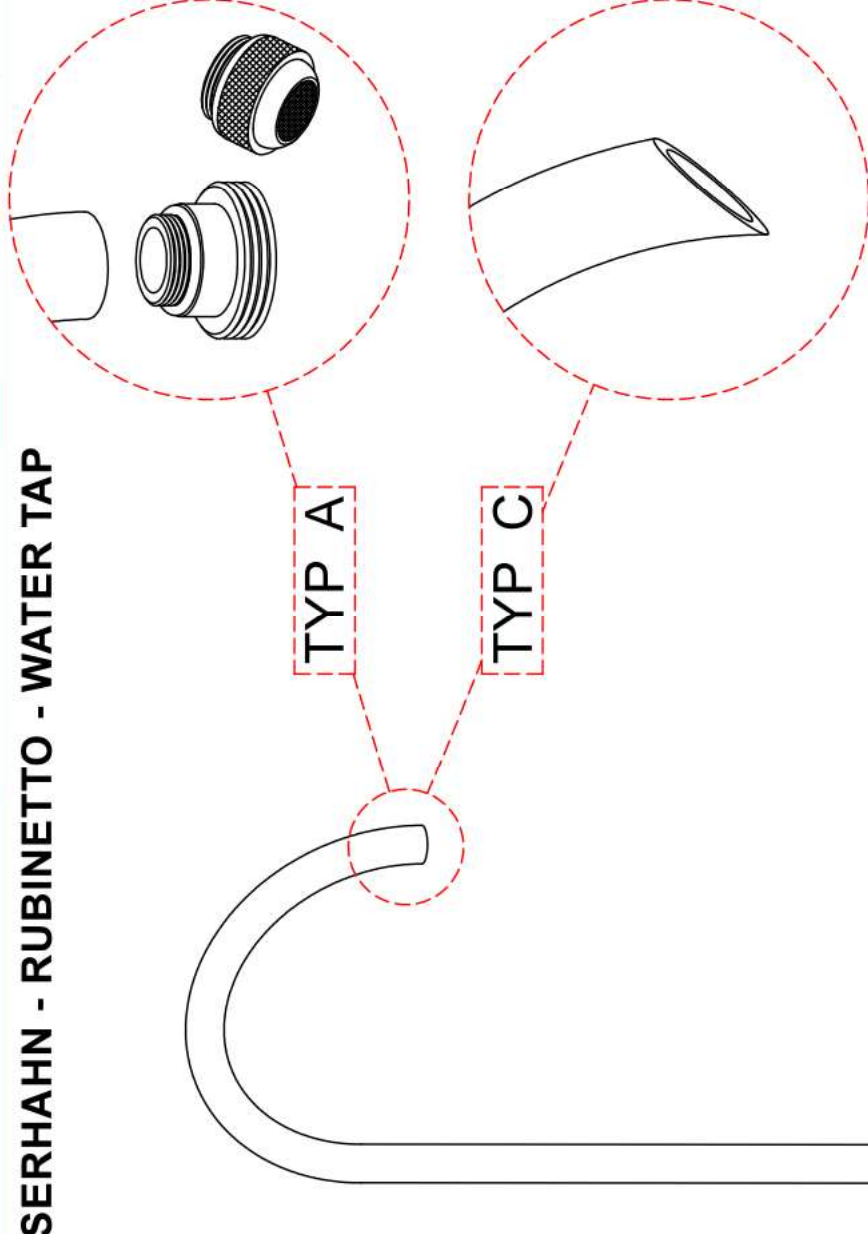

Stk:  
Pz:  
Pcs:

ART. 2201

Edelstahl - Wasserhahn  
ohne Absperventil

Rubinetto in acciaio inox  
senza valvola di chiusura

Water tap in stainless steel  
without plug valve

(ca.)  $\varnothing$  = \_\_\_\_\_ cm

a = \_\_\_\_\_ cm

TYP

3050

Erhältlich - Disponibile - Available

$\varnothing$ 19cm  $\varnothing$ 25cm

GWZ Kalten Keller 1 - 39040 Barbisan  
Bolzano - SÜDTIROL

GASSER NATURSTEIN

WWW.GASSERNATURSTEIN.IT  
INFO@GASSERNATURSTEIN.IT  
Mobil: +39 348 396 7762  
Tel: +39 0471 654 087

## WASSERHAHN - RUBINETTO - WATER TAP

1/2" Innengewinde - Filetto interno - Inner Thread

$\varnothing$  25 mm Rohr - Tubo - Tube