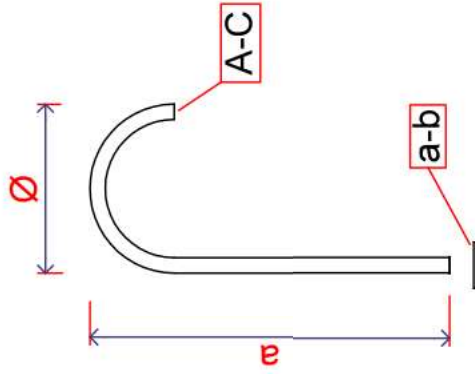

Stk:  
Pz:  
Pcs:

ART. 2201

Edelstahl - Wasserhahn  
ohne Absperventil

Rubinetto in acciaio inox  
senza valvola di chiusura

Water tap in stainless steel  
without plug valve

(ca.)  $\varnothing$  = \_\_\_\_\_ cm

a = \_\_\_\_\_ cm

TYP

3050

Erhältlich - Disponibile - Available

$\varnothing$ 19cm  $\varnothing$ 25cm

GWZ Kalten Keller 1 - 39040 Barbisan  
Bolzano - SÜDTIROL

GASSER NATURSTEIN

WWW.GASSERNATURSTEIN.IT  
INFO@GASSERNATURSTEIN.IT  
Mobil: +39 348 396 7762  
Tel: +39 0471 654 087

## WASSERHAHN - RUBINETTO - WATER TAP

1/2" Innengewinde - Filetto interno - Inner Thread

$\varnothing$  25 mm Rohr - Tubo - Tube