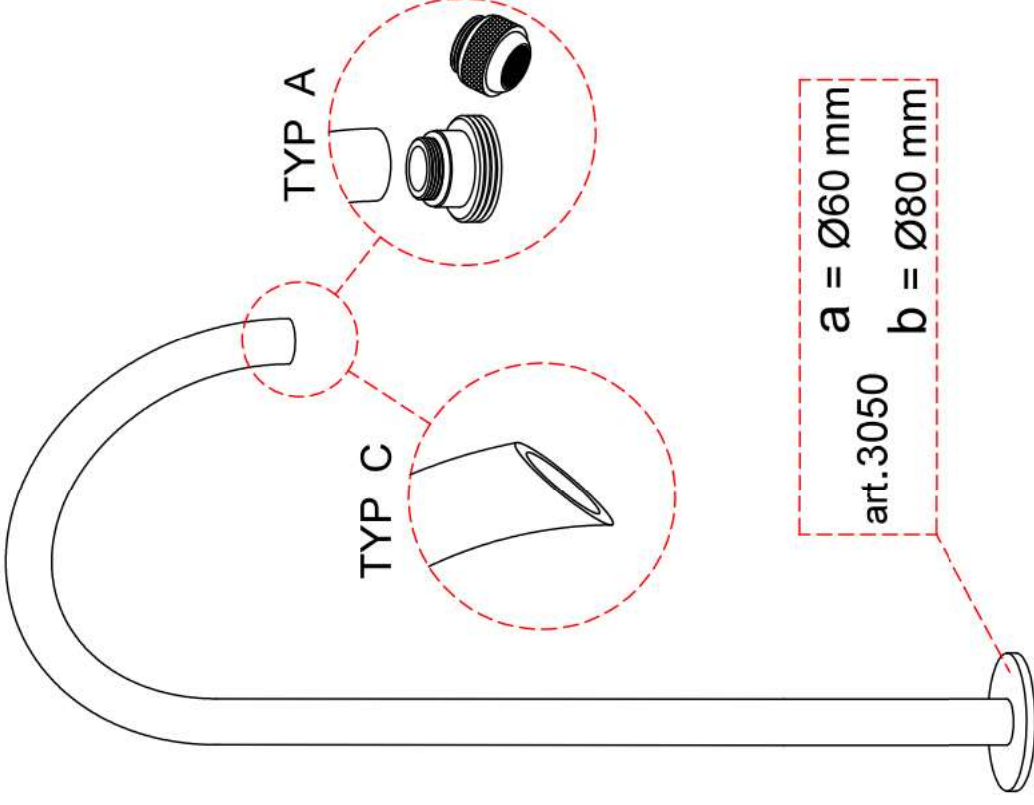

Stk:  
Pz:  
Pcs:

ART. 2210

**Edelstahl** - Wasserhahn mit Schlauchanschluss und Perlator (TYP A)  
Rubinetto in **acc. inox** con attacco tubo e perlatore (TYP A)  
Water tap in **stainless steel** with tube connection and perlator (TYP A)

(ca.) Ø = \_\_\_\_\_ cm

a = \_\_\_\_\_ cm

TYP

3050

Empfohlen - Consigliate - Recommended

- Ø24cm a46cm
- Ø30cm a52cm
- Ø36cm a56cm
- Ø42cm a60cm

GWZ Kalten Keller 1 - 39040 Barbisan  
Bolzano - SÜDTIROL

GASSER NATURSTEIN

## WASSERHAHN - RUBINETTO - WATER TAP

1/2" Innengewinde - Filetto interno - Inner Thread  
Ø 33 mm Rohr - Tubo - Tube