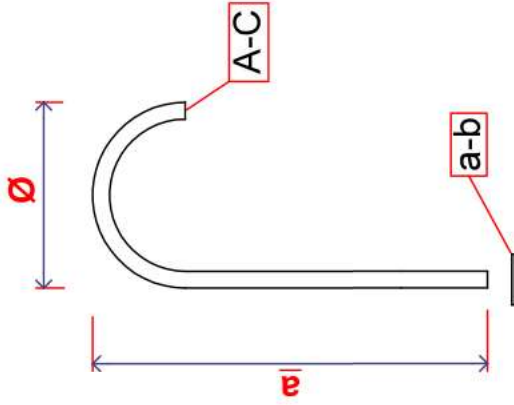

Stk:  
Pz:  
Pcs:

ART. 2210

**Edelstahl** - Wasserhahn mit Schlauchanschluss und Perlator (TYP A)  
Rubinetto in **acc. inox** con attacco tubo e perlatore (TYP A)  
Water tap in **stainless steel** with tube connection and perlator (TYP A)

(ca.) Ø = \_\_\_\_\_ cm

a = \_\_\_\_\_ cm

TYP

3050

Empfohlen - Consigliate - Recommended

- Ø24cm a46cm
- Ø30cm a52cm
- Ø36cm a56cm
- Ø42cm a60cm

GWZ Kalten Keller 1 - 39040 Barbisan  
Bolzano - SÜDTIROL

GASSER NATURSTEIN

## WASSERHAHN - RUBINETTO - WATER TAP

1/2" Innengewinde - Filetto interno - Inner Thread  
Ø 33 mm Rohr - Tubo - Tube