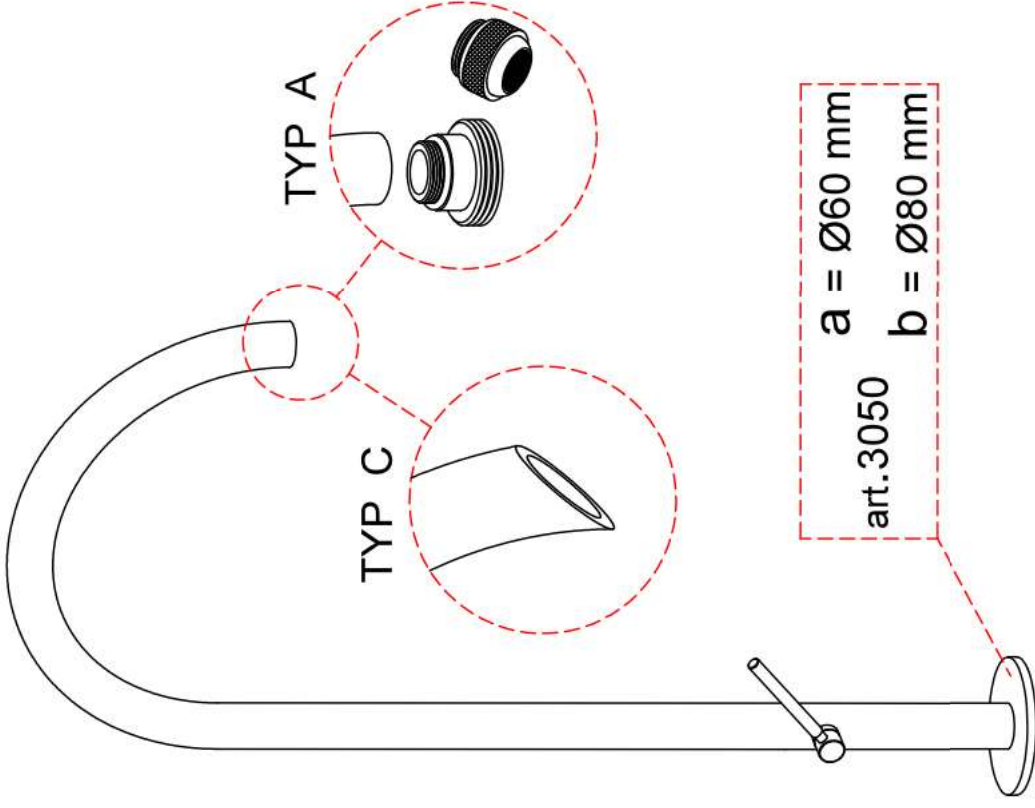

Stk:
Pz:
Pcs:

ART. 2220

Edelstahl - Wasserhahn mit Absperventil,
Schlauchanschluss und Perlator (TYP A)
Rubinetto in **acc. inox** con valvola a leva,
attacco tubo e perlatore (TYP A)
Water tap in **stainless steel** with lever
valve, tube connection and perlator (TYP A)

(ca.) Ø = _____ cm

a = _____ cm

a' = _____ cm

TYP

3050

Empfohlen - Consigliate - Recommended

- Ø24cm **a**46cm **a'**12cm
- Ø30cm **a**52cm **a'**12cm
- Ø36cm **a**56cm **a'**12cm
- Ø42cm **a**60cm **a'**12cm

WASSERHAHN - RUBINETTO - WATER TAP

1/2" Innengewinde - Filetto interno - Inner Thread
Ø 33 mm Rohr - Tubo - Tube

Position
Posizione
Position

0° 90° 180° 270°