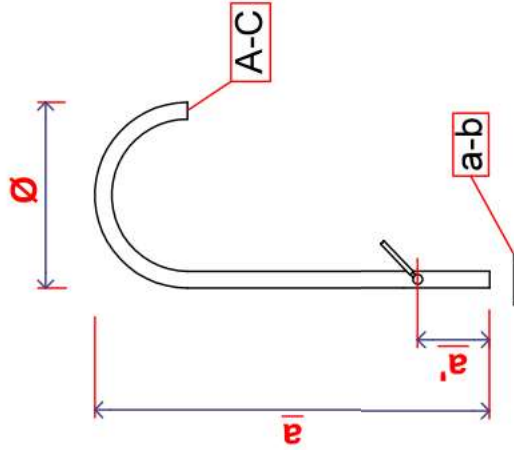

Stk:
Pz:
Pcs:

ART. 2220

Edelstahl - Wasserhahn mit Absperventil,
Schlauchanschluss und Perlator (TYP A)
Rubinetto in **acc. inox** con valvola a leva,
attacco tubo e perlatore (TYP A)
Water tap in **stainless steel** with lever
valve, tube connection and perlator (TYP A)

(ca.) Ø = _____ cm

a = _____ cm

a' = _____ cm

TYP

3050

Empfohlen - Consigliate - Recommended

- Ø24cm **a**46cm **a'**12cm
- Ø30cm **a**52cm **a'**12cm
- Ø36cm **a**56cm **a'**12cm
- Ø42cm **a**60cm **a'**12cm

WASSERHAHN - RUBINETTO - WATER TAP

1/2" Innengewinde - Filetto interno - Inner Thread
Ø 33 mm Rohr - Tubo - Tube

Position
Posizione
Position

0° 90° 180° 270°