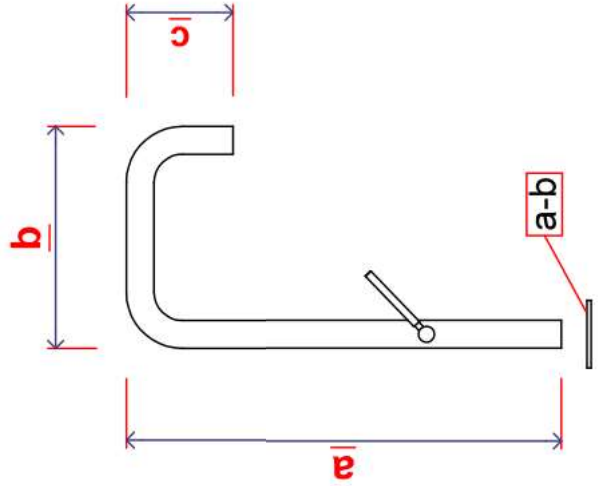

Stk:
Pz:
Pcs:

ART. 2230

Edelstahl - Wasserhahn mit Absperrventil,
Schlauchanschluss und Perlator
Rubinetto in **acc. inox** con valvola a leva,
attacco tubo e perlatore
Water tap in **stainless steel** with lever
valve, tube connection and perlator

a = _____ cm

b = _____ cm

c = _____ cm

3050

GWZ Kalten Keller 1 - 39040 Barbisan
Bolzano - SÜDTIROL

GASSER NATURSTEIN

WWW.GASSERNATURSTEIN.IT
INFO@GASSERNATURSTEIN.IT
Mobil: +39 348 396 7762
Tel: +39 0471 654 087

WASSERHAHN - RUBINETTO - WATER TAP

art.3050
a = Ø60 mm
b = Ø80 mm

1/2" Innengewinde - Filetto interno - Inner Thread
Ø 33 mm Rohr - Tubo - Tube

Kunde-Cliente-Client

Datum-Data-Date

Position
Posizione
Position

0°

90°

180°

270°