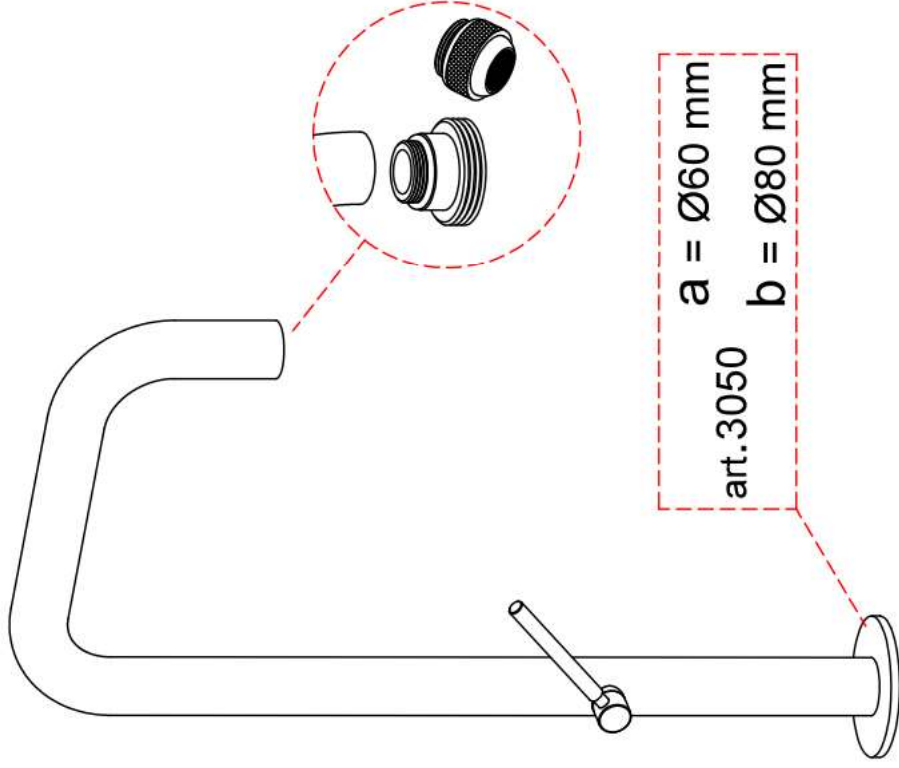

Stk:
Pz:
Pcs:

ART. 2230

Edelstahl - Wasserhahn mit Absperrventil,
Schlauchanschluss und Perlator
Rubinetto in **acc. inox** con valvola a leva,
attacco tubo e perlatore
Water tap in **stainless steel** with lever
valve, tube connection and perlator

a = _____ cm

b = _____ cm

c = _____ cm

3050

GWZ Kalten Keller 1 - 39040 Barbisan
Bolzano - SÜDTIROL

GASSER NATURSTEIN

WWW.GASSERNATURSTEIN.IT
INFO@GASSERNATURSTEIN.IT
Mobil: +39 348 396 7762
Tel: +39 0471 654 087

WASSERHAHN - RUBINETTO - WATER TAP

art.3050
a = Ø60 mm
b = Ø80 mm

1/2" Innengewinde - Filetto interno - Inner Thread
Ø 33 mm Rohr - Tubo - Tube

Kunde-Cliente-Client

Datum-Data-Date

Position
Posizione
Position

0°

90°

180°

270°