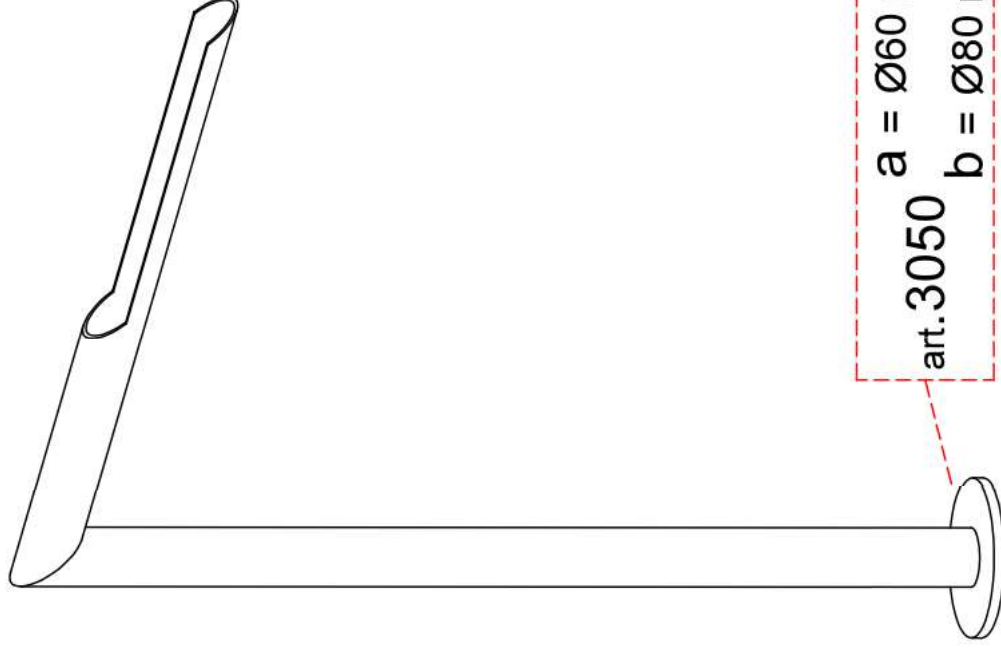

Stk:  
Pz:  
Pcs:

ART. 2241

**Edelstahl** - Wasserhahn  
mit sichtbarem Wasserlauf  
Rubinetto in **acciaio inox**  
con scorrimento d'acqua a vista  
Water tap in **stainless steel**  
with running water in sight

**a** = \_\_\_\_\_ cm

**b** = \_\_\_\_\_ cm

3050

**WASSERHAHN - RUBINETTO - WATER TAP**

1/2" Innengewinde - Filetto interno - Inner Thread  
Ø 25 mm Rohr - Tubo - Tube