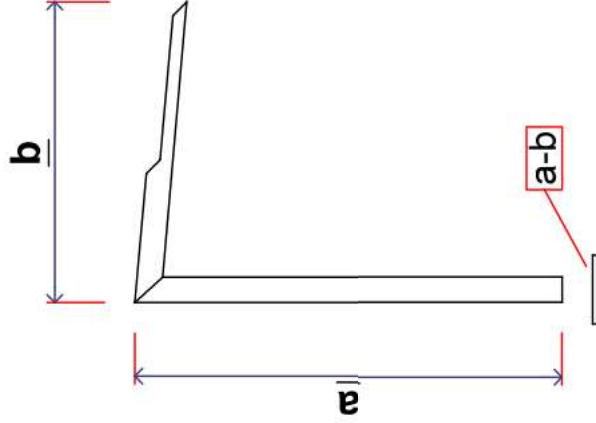

Stk:  
Pz:  
Pcs:

ART. 2241

**Edelstahl** - Wasserhahn  
mit sichtbarem Wasserlauf  
Rubinetto in **acciaio inox**  
con scorrimento d'acqua a vista  
Water tap in **stainless steel**  
with running water in sight

**a** = \_\_\_\_\_ cm

**b** = \_\_\_\_\_ cm

3050

**WASSERHAHN - RUBINETTO - WATER TAP**

1/2" Innengewinde - Filetto interno - Inner Thread  
Ø 25 mm Rohr - Tubo - Tube