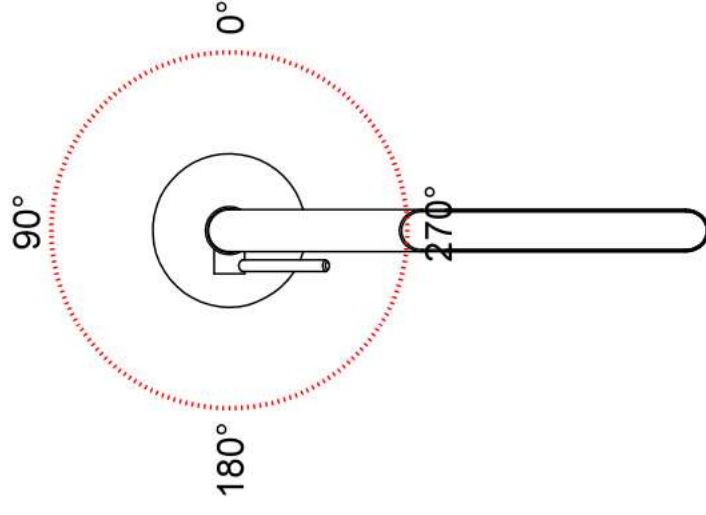

Stk:
Pz:
Pcs:

ART. 2251

Edelstahl - Wasserhahn mit sichtbarem Wasserlauf und Absperrventil
Rubinetto in **acciaio inox** con scorrimento d'acqua a vista e valvola d'arresto
Water tap in **stainless steel** with running water in sight and plug valve

a = _____ cm

b = _____ cm

3050

GWZ Kalten Keller 1 - 39040 Barbisan
Bolzano - SÜDTIROL

GASSER NATURSTEIN

WWW.GASSERNATURSTEIN.IT
INFO@GASSERNATURSTEIN.IT
Mobil: +39 348 396 7762
Tel: +39 0471 654 087

WASSERHAHN - RUBINETTO - WATER TAP

Position
Posizione
Position

0° 90° 180° 270°

art. 3050
a = Ø60 mm
b = Ø80 mm

1/2" Innengewinde - Filetto interno - Inner Thread
Ø 25 mm Rohr - Tubo - Tube

Kunde-Cliente-Client

Datum-Data-Date