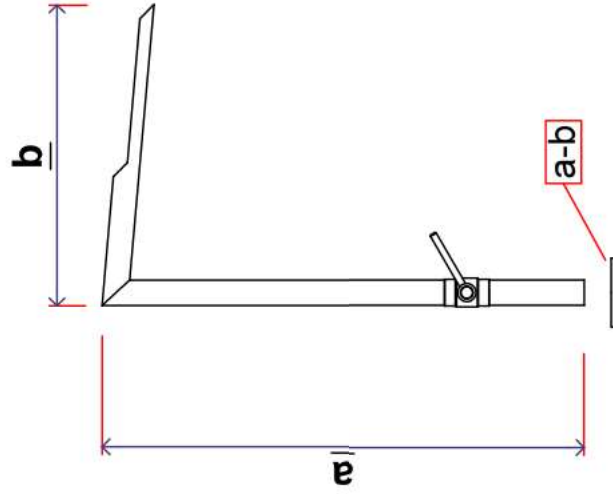

Stk:
Pz:
Pcs:

ART. 2251

Edelstahl - Wasserhahn mit sichtbarem Wasserlauf und Absperrventil
Rubinetto in **acciaio inox** con scorrimento d'acqua a vista e valvola d'arresto
Water tap in **stainless steel** with running water in sight and plug valve

a = _____ cm

b = _____ cm

3050

GWZ Kalten Keller 1 - 39040 Barbisan
Bolzano - SÜDTIROL

GASSER NATURSTEIN

WWW.GASSERNATURSTEIN.IT
INFO@GASSERNATURSTEIN.IT
Mobil: +39 348 396 7762
Tel: +39 0471 654 087

WASSERHAHN - RUBINETTO - WATER TAP

Position
Posizione
Position

0° 90° 180° 270°

art. 3050
a = Ø60 mm
b = Ø80 mm

1/2" Innengewinde - Filetto interno - Inner Thread
Ø 25 mm Rohr - Tubo - Tube

Kunde-Cliente-Client

Datum-Data-Date