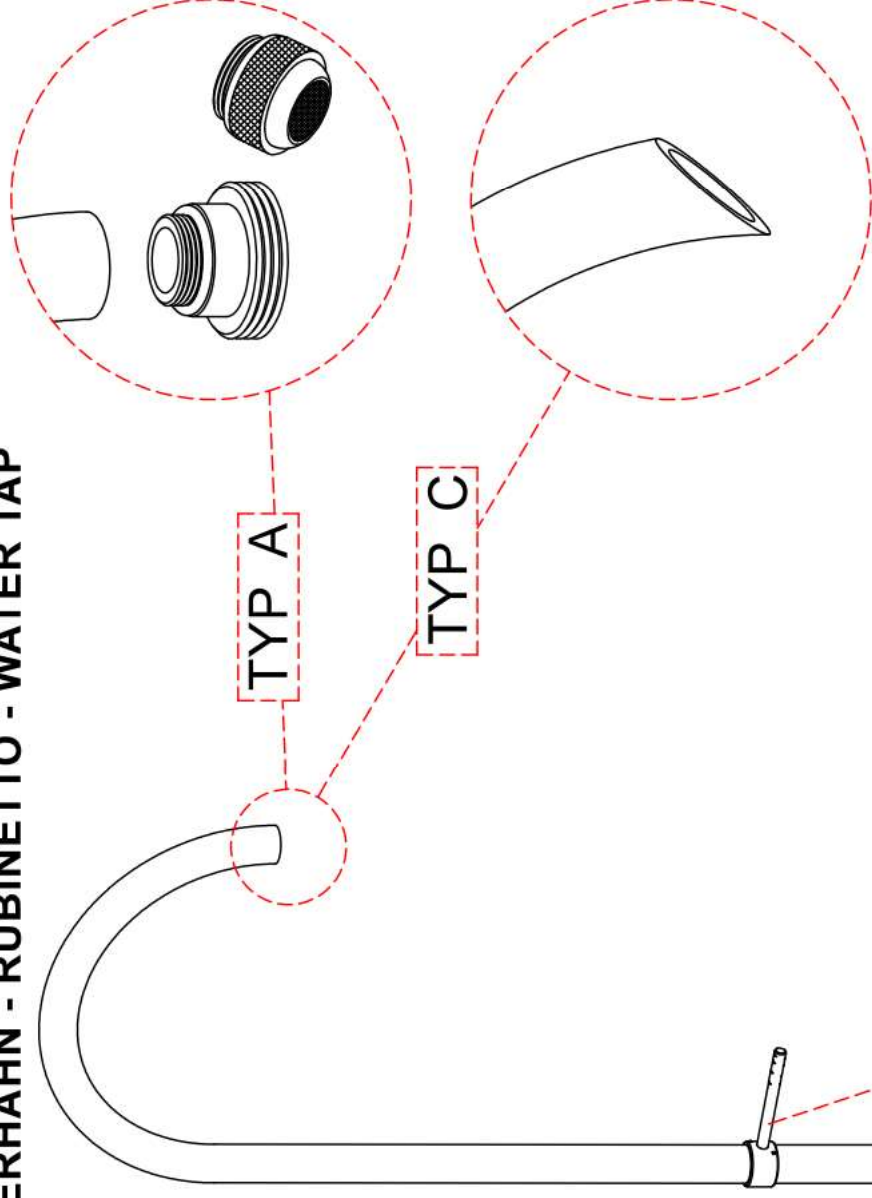

Stk:  
Pz:  
Pcs:

ART. 2301

**Edelstahl** - Wasserhahn  
ohne Absperrventil  
Rubinetto in **acciaio inox**  
senza valvola di chiusura  
Water tap in **stainless steel**  
without plug valve

ART.2201 VERLÄNGERT - PROLUNGATO - EXTENDED

(ca.) Ø = \_\_\_\_\_ cm

a = \_\_\_\_\_ cm

TYP

Erhältlich - Disponibile - Available

Ø19cm    Ø25cm

GWZ Kallten Keller 1 - 39040 Barbisan  
Bolzano - SÜDTIROL

GASSER NATURSTEIN

WWW.GASSERNATURSTEIN.IT  
INFO@GASSERNATURSTEIN.IT  
Mobil: +39 348 396 7762  
Tel: +39 0471 654 087

## WASSERHAHN - RUBINETTO - WATER TAP

1/2" Innengewinde - Filetto interno - Inner Thread  
Ø 25 mm Rohr - Tubo - Tube