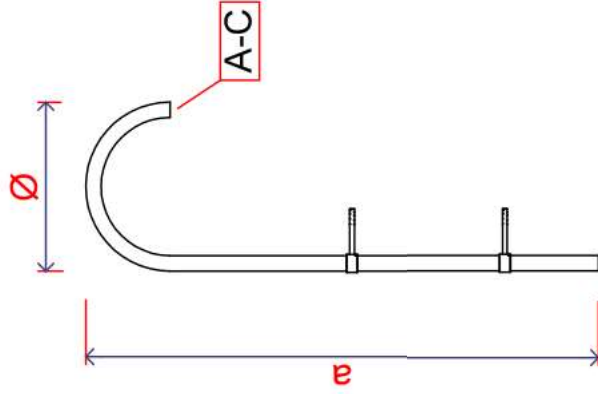

Stk:  
Pz:  
Pcs:

ART. 2301

**Edelstahl** - Wasserhahn  
ohne Absperrventil  
Rubinetto in **acciaio inox**  
senza valvola di chiusura  
Water tap in **stainless steel**  
without plug valve

ART.2201 VERLÄNGERT - PROLUNGATO - EXTENDED

(ca.) Ø = \_\_\_\_\_ cm

a = \_\_\_\_\_ cm

TYP

Erhältlich - Disponibile - Available

Ø19cm    Ø25cm

GWZ Kallten Keller 1 - 39040 Barbisan  
Bolzano - SÜDTIROL

GASSER NATURSTEIN

WWW.GASSERNATURSTEIN.IT  
INFO@GASSERNATURSTEIN.IT  
Mobil: +39 348 396 7762  
Tel: +39 0471 654 087

## WASSERHAHN - RUBINETTO - WATER TAP

1/2" Innengewinde - Filetto interno - Inner Thread  
Ø 25 mm Rohr - Tubo - Tube